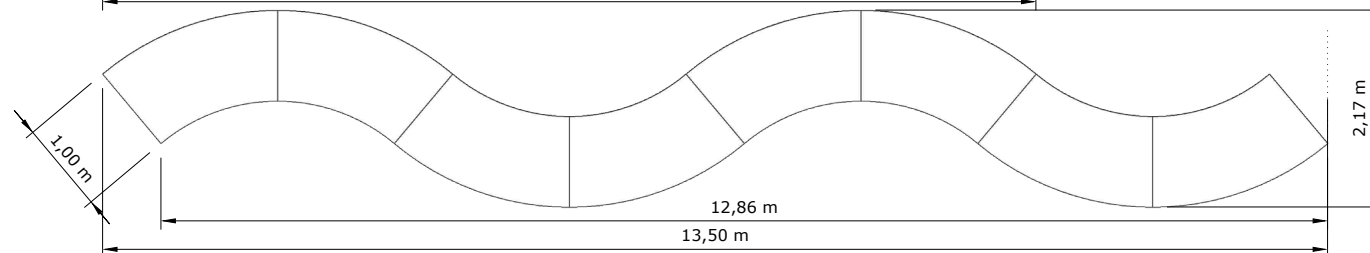

OPTIONS

FICHA TÉCNICA

MESA CURVA

MESA CURVA

i Vista desde arriba

37927

Mesa Curva 100 x 200 cm Alt. 72 cm
(1 tablero, 2 caballetes) • 

MESA CURVA

COMBINACIÓN 1A

1 mesa Curva

2 mesas curvas

3 mesas curvas

4 mesas curvas

5 mesas curvas

MESA CURVA

COMBINACIÓN 1B

6 mesas curvas

7 mesas curvas

8 mesas curvas

9 mesas curvas

MESA CURVA

COMBINACIÓN 2

1 mesa Curva

2 mesas curvas

3 mesas curvas

4 mesas curvas

5 mesas curvas

MESA CURVA

COMBINACIÓN 3

MESA CURVA

COMBINACIÓN 4

MESA CURVA