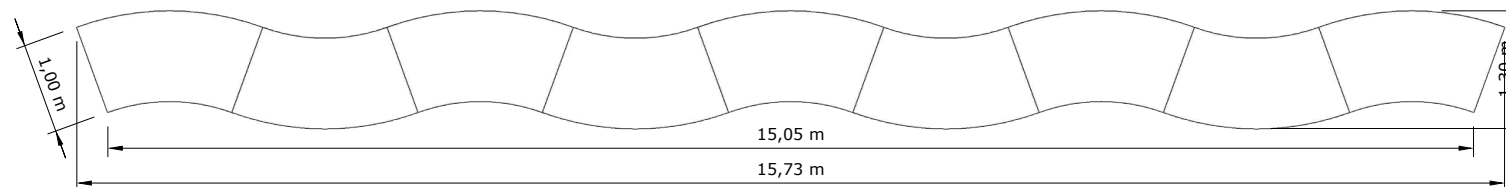

OPTIONS

FICHA TÉCNICA

MESA CURVA

MESA CURVA

i Vista desde arriba

37927

Mesa Curva 100 x 200 cm Alt. 72 cm
(1 tablero, 2 caballetes) • 

MESA CURVA

COMBINACIÓN 1A

1 mesa Curva

2 mesas curvas

3 mesas curvas

4 mesas curvas

5 mesas curvas

MESA CURVA

COMBINACIÓN 1B

6 mesas curvas

7 mesas curvas

8 mesas curvas

9 mesas curvas

MESA CURVA

COMBINACIÓN 2

1 mesa Curva

2 mesas curvas

3 mesas curvas

4 mesas curvas

5 mesas curvas

MESA CURVA

COMBINACIÓN 3

MESA CURVA

COMBINACIÓN 4

MESA CURVA