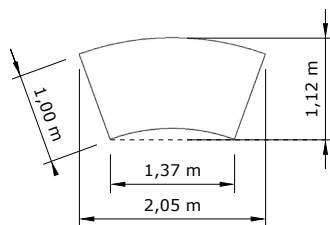

OPTIONS

FICHA TÉCNICA

MESA CURVA

MESA CURVA

i Vista desde arriba

37927

Mesa Curva 100 x 200 cm Alt. 72 cm
(1 tablero, 2 caballetes) • 

MESA CURVA

COMBINACIÓN 1A

1 mesa Curva

2 mesas curvas

3 mesas curvas

4 mesas curvas

5 mesas curvas

MESA CURVA

COMBINACIÓN 1B