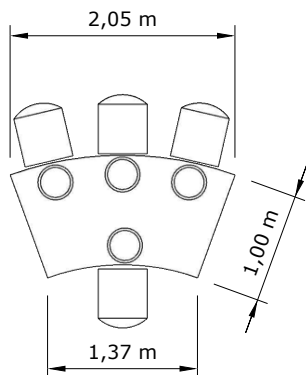

OPTIONS

FICHA TÉCNICA

MESA CURVA

MESA CURVA

i Vista desde arriba

37927

Mesa Curva 100 x 200 cm Alt. 72 cm
(1 tablero, 2 caballetes) • 

MESA CURVA

3 mesas curvas

4 mesas curvas

5 mesas curvas

MESA CURVA

COMBINACIÓN 3

MESA CURVA

COMBINACIÓN 4

MESA CURVA

COMBINACIÓN 5

MESA CURVA

COMBINACIÓN 6

MESA CURVA

COMBINACIÓN 7

MESA CURVA

SIMULACIÓN DEL NÚMERO DE COMENSALES

4 comensales