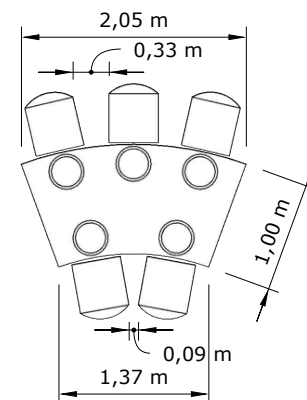

5 comensales