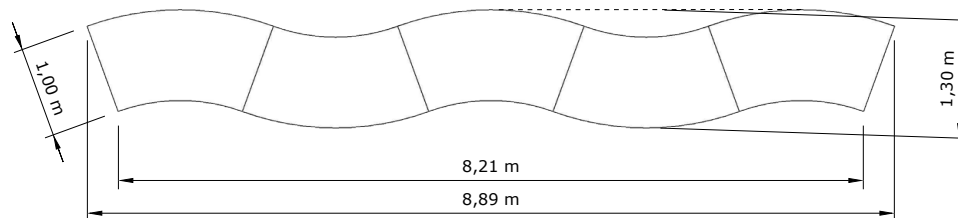

OPTIONS

FICHA TÉCNICA

MESA CURVA

MESA CURVA

i Vista desde arriba

37927

Mesa Curva 100 x 200 cm Alt. 72 cm
(1 tablero, 2 caballetes) • 

MESA CURVA

COMBINACIÓN 1A

1 mesa Curva

2 mesas curvas

3 mesas curvas

4 mesas curvas

5 mesas curvas

MESA CURVA

COMBINACIÓN 1B

6 mesas curvas

7 mesas curvas

8 mesas curvas

9 mesas curvas

MESA CURVA

COMBINACIÓN 2

1 mesa Curva

2 mesas curvas

3 mesas curvas

4 mesas curvas

5 mesas curvas

MESA CURVA

COMBINACIÓN 3

MESA CURVA

COMBINACIÓN 4

MESA CURVA