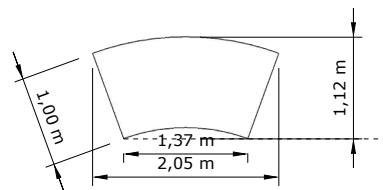

OPTIONS

FICHA TÉCNICA

MESA CURVA

MESA CURVA

i Vista desde arriba

37927

Mesa Curva 100 x 200 cm Alt. 72 cm
(1 tablero, 2 caballetes) • 

MESA CURVA

COMBINACIÓN 1A

1 mesa Curva

2 mesas curvas

3 mesas curvas

4 mesas curvas

5 mesas curvas

MESA CURVA

COMBINACIÓN 1B

6 mesas curvas

7 mesas curvas

8 mesas curvas

9 mesas curvas

MESA CURVA

COMBINACIÓN 2

1 mesa Curva

2 mesas curvas

3 mesas curvas

4 mesas curvas

5 mesas curvas

MESA CURVA

COMBINACIÓN 3

MESA CURVA

COMBINACIÓN 4

MESA CURVA