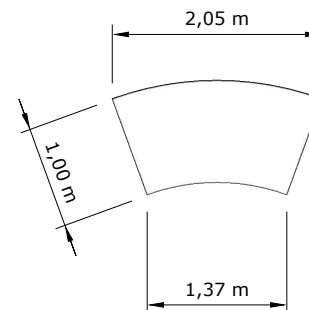

OPTIONS

FICHA TÉCNICA

MESA CURVA

MESA CURVA

i Vista desde arriba

37927

Mesa Curva 100 x 200 cm Alt. 72 cm
(1 tablero, 2 caballetes) • 

MESA CURVA

COMBINACIÓN 1A

1 mesa Curva

2 mesas curvas

3 mesas curvas

4 mesas curvas

5 mesas curvas

MESA CURVA

COMBINACIÓN 1B