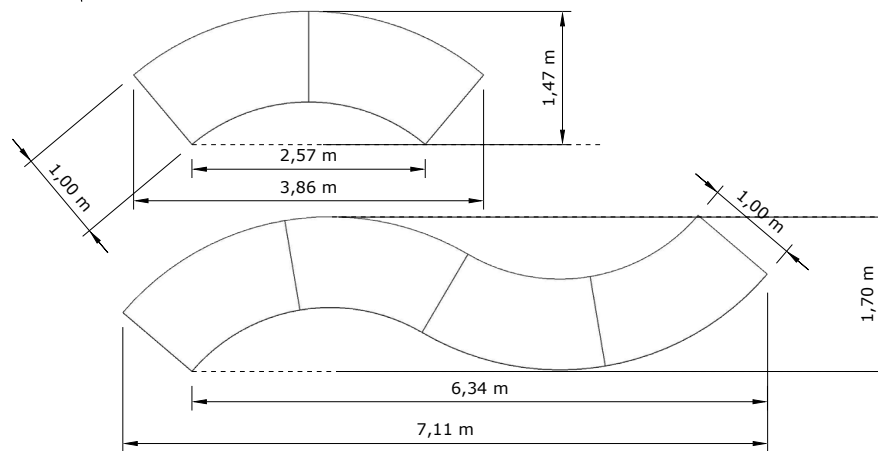

OPTIONS

FICHA TÉCNICA

MESA CURVA

MESA CURVA

i Vista desde arriba

37927

Mesa Curva 100 x 200 cm Alt. 72 cm
(1 tablero, 2 caballetes) • 

MESA CURVA

COMBINACIÓN 1A

1 mesa Curva

2 mesas curvas

3 mesas curvas

4 mesas curvas

5 mesas curvas

MESA CURVA

COMBINACIÓN 1B

6 mesas curvas

7 mesas curvas

8 mesas curvas

9 mesas curvas

MESA CURVA

COMBINACIÓN 2

1 mesa Curva

2 mesas curvas

3 mesas curvas

4 mesas curvas

5 mesas curvas

MESA CURVA

COMBINACIÓN 3

MESA CURVA

COMBINACIÓN 4

MESA CURVA