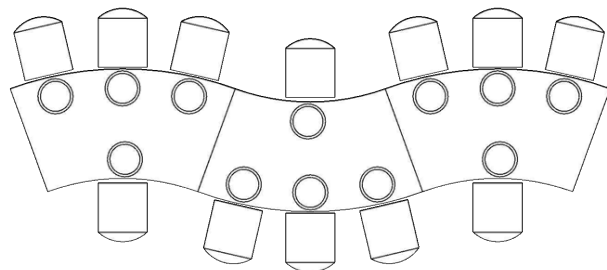

12 comensales