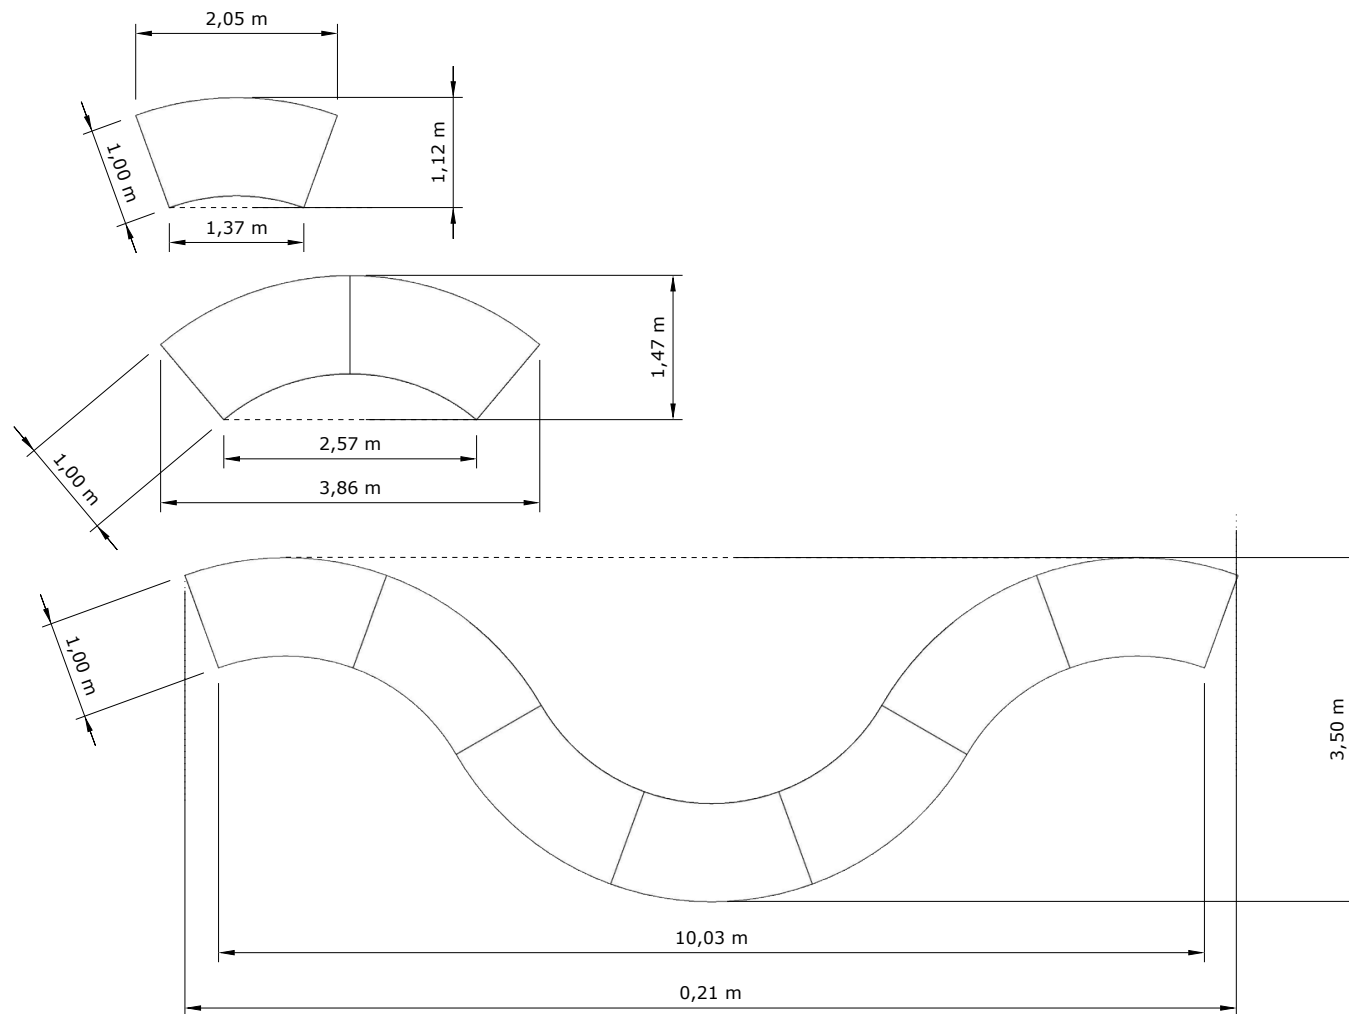

OPTIONS

FICHA TÉCNICA

MESA CURVA

MESA CURVA

i Vista desde arriba

37927

Mesa Curva 100 x 200 cm Alt. 72 cm
(1 tablero, 2 caballetes) • 

MESA CURVA

6 mesas curvas

7 mesas curvas

8 mesas curvas

9 mesas curvas

MESA CURVA

COMBINACIÓN 2

1 mesa Curva

2 mesas curvas

3 mesas curvas

4 mesas curvas

5 mesas curvas

MESA CURVA

COMBINACIÓN 3

MESA CURVA

COMBINACIÓN 4

MESA CURVA

COMBINACIÓN 5

MESA CURVA

COMBINACIÓN 6

MESA CURVA

COMBINACIÓN 7

MESA CURVA

SIMULACIÓN DEL NÚMERO DE COMENSALES

4 comensales