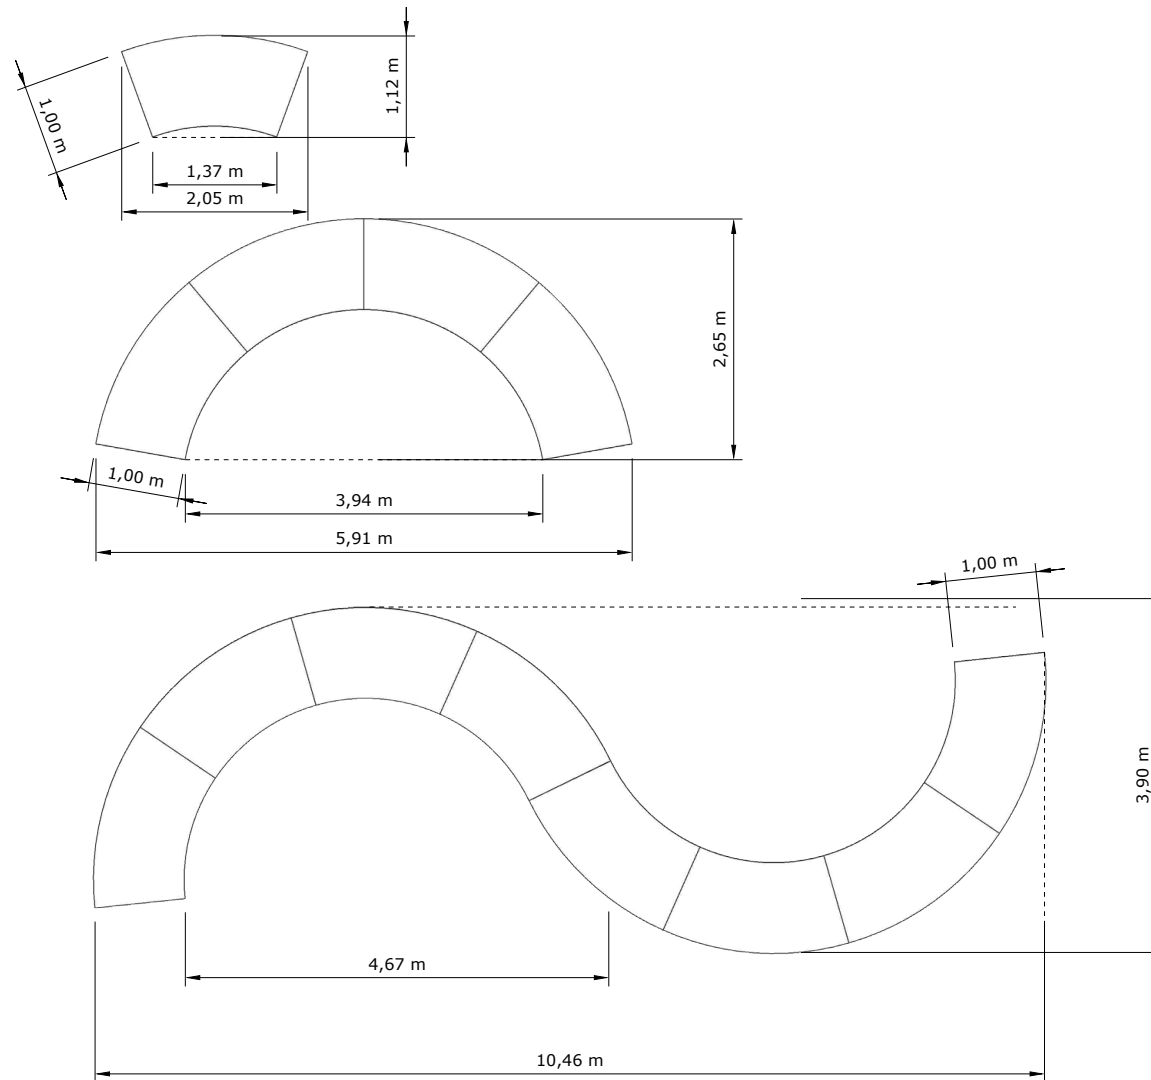

OPTIONS

FICHA TÉCNICA

MESA CURVA

MESA CURVA

i Vista desde arriba

37927

Mesa Curva 100 x 200 cm Alt. 72 cm
(1 tablero, 2 caballetes) • 

MESA CURVA

3 mesas curvas

4 mesas curvas

5 mesas curvas

MESA CURVA

COMBINACIÓN 3

MESA CURVA

COMBINACIÓN 4

MESA CURVA

COMBINACIÓN 5

MESA CURVA

COMBINACIÓN 6

MESA CURVA

COMBINACIÓN 7

MESA CURVA

SIMULACIÓN DEL NÚMERO DE COMENSALES

4 comensales

8 comensales

12 comensales

5 comensales

10 comensales

15 comensales