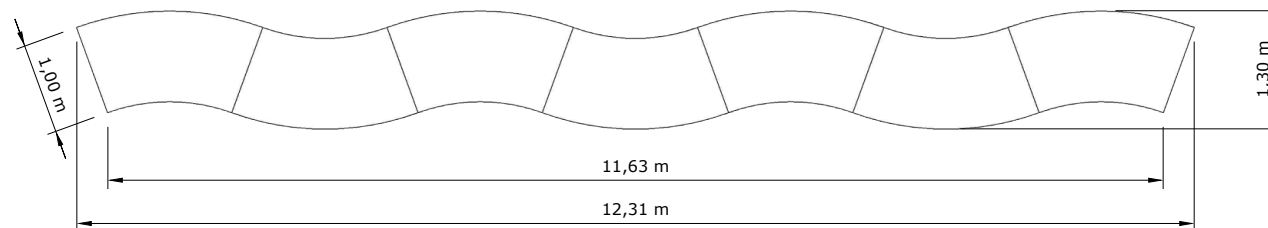

OPTIONS

FICHA TÉCNICA

MESA CURVA

MESA CURVA

i Vista desde arriba

37927

Mesa Curva 100 x 200 cm Alt. 72 cm
(1 tablero, 2 caballetes) • 

MESA CURVA

COMBINACIÓN 1A

1 mesa Curva

2 mesas curvas

3 mesas curvas

4 mesas curvas

5 mesas curvas

MESA CURVA

COMBINACIÓN 1B

6 mesas curvas

7 mesas curvas

8 mesas curvas

9 mesas curvas

MESA CURVA

COMBINACIÓN 2

1 mesa Curva

2 mesas curvas

3 mesas curvas

4 mesas curvas

5 mesas curvas

MESA CURVA

COMBINACIÓN 3

MESA CURVA

COMBINACIÓN 4

MESA CURVA