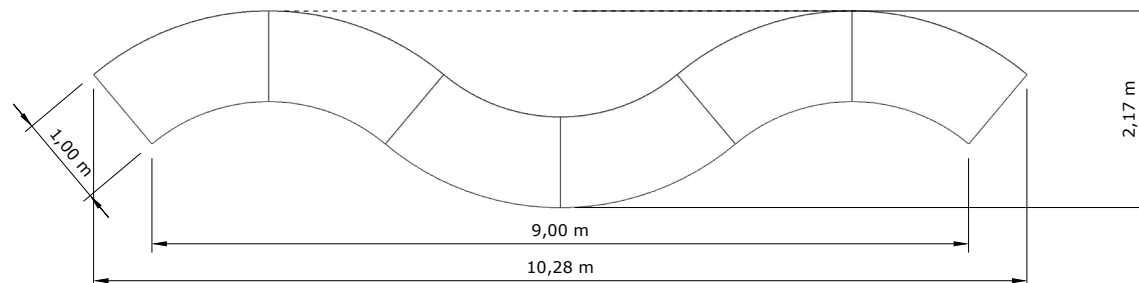

OPTIONS

FICHA TÉCNICA

MESA CURVA

MESA CURVA

i Vista desde arriba

37927

Mesa Curva 100 x 200 cm Alt. 72 cm
(1 tablero, 2 caballetes) • 

MESA CURVA

COMBINACIÓN 1A

1 mesa Curva

2 mesas curvas

3 mesas curvas

4 mesas curvas

5 mesas curvas

MESA CURVA

COMBINACIÓN 1B

6 mesas curvas

7 mesas curvas

8 mesas curvas

9 mesas curvas

MESA CURVA

COMBINACIÓN 2

1 mesa Curva

2 mesas curvas

3 mesas curvas

4 mesas curvas

5 mesas curvas

MESA CURVA

COMBINACIÓN 3

MESA CURVA

COMBINACIÓN 4

MESA CURVA