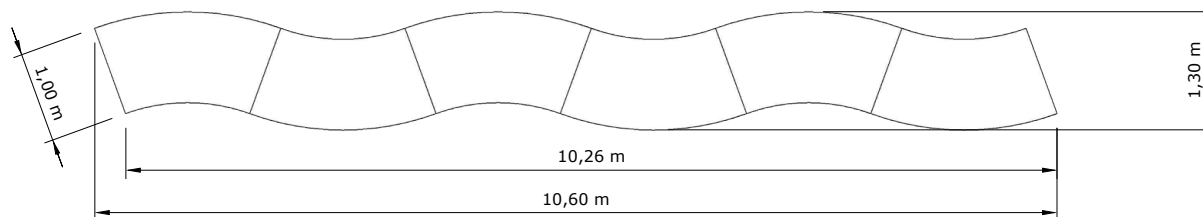

OPTIONS

FICHA TÉCNICA

MESA CURVA

MESA CURVA

i Vista desde arriba

37927

Mesa Curva 100 x 200 cm Alt. 72 cm
(1 tablero, 2 caballetes) • 

MESA CURVA

COMBINACIÓN 1A

1 mesa Curva

2 mesas curvas

3 mesas curvas

4 mesas curvas

5 mesas curvas

MESA CURVA

COMBINACIÓN 1B

6 mesas curvas

7 mesas curvas

8 mesas curvas

9 mesas curvas

MESA CURVA

COMBINACIÓN 2

1 mesa Curva

2 mesas curvas

3 mesas curvas

4 mesas curvas

5 mesas curvas

MESA CURVA

COMBINACIÓN 3

MESA CURVA

COMBINACIÓN 4

MESA CURVA