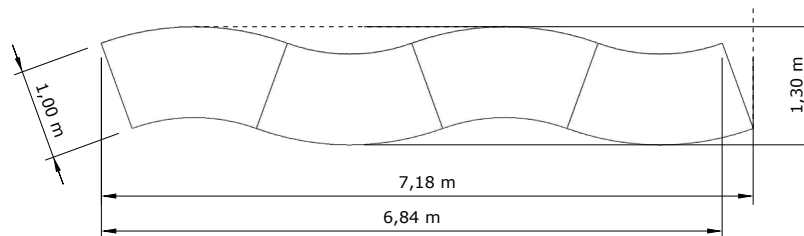

OPTIONS

FICHA TÉCNICA

MESA CURVA

MESA CURVA

i Vista desde arriba

37927

Mesa Curva 100 x 200 cm Alt. 72 cm
(1 tablero, 2 caballetes) • 

MESA CURVA

COMBINACIÓN 1A

1 mesa Curva

2 mesas curvas

3 mesas curvas

4 mesas curvas

5 mesas curvas

MESA CURVA

COMBINACIÓN 1B

6 mesas curvas

7 mesas curvas

8 mesas curvas

9 mesas curvas

MESA CURVA

COMBINACIÓN 2

1 mesa Curva

2 mesas curvas

3 mesas curvas

4 mesas curvas

5 mesas curvas

MESA CURVA

COMBINACIÓN 3

MESA CURVA

COMBINACIÓN 4

MESA CURVA