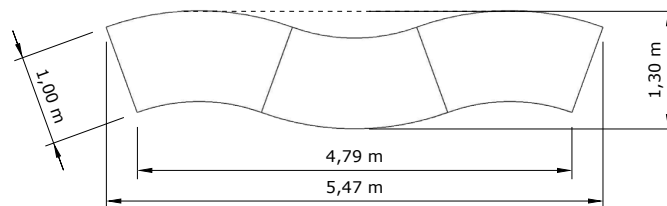

OPTIONS

FICHA TÉCNICA

MESA CURVA

MESA CURVA

i Vista desde arriba

37927

Mesa Curva 100 x 200 cm Alt. 72 cm
(1 tablero, 2 caballetes) • 

MESA CURVA

COMBINACIÓN 1A

1 mesa Curva

2 mesas curvas

3 mesas curvas

4 mesas curvas

5 mesas curvas

MESA CURVA

COMBINACIÓN 1B

6 mesas curvas

7 mesas curvas

8 mesas curvas

9 mesas curvas

MESA CURVA

COMBINACIÓN 2

1 mesa Curva

2 mesas curvas