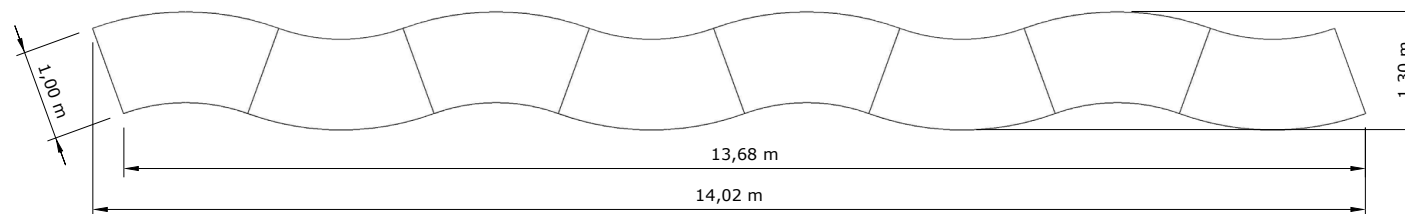

OPTIONS

FICHA TÉCNICA

MESA CURVA

MESA CURVA

i Vista desde arriba

37927

Mesa Curva 100 x 200 cm Alt. 72 cm
(1 tablero, 2 caballetes) • 

MESA CURVA

COMBINACIÓN 1A

1 mesa Curva

2 mesas curvas

3 mesas curvas

4 mesas curvas

5 mesas curvas

MESA CURVA

COMBINACIÓN 1B

6 mesas curvas

7 mesas curvas

8 mesas curvas

9 mesas curvas

MESA CURVA

COMBINACIÓN 2

1 mesa Curva

2 mesas curvas

3 mesas curvas

4 mesas curvas

5 mesas curvas

MESA CURVA

COMBINACIÓN 3

MESA CURVA

COMBINACIÓN 4

MESA CURVA