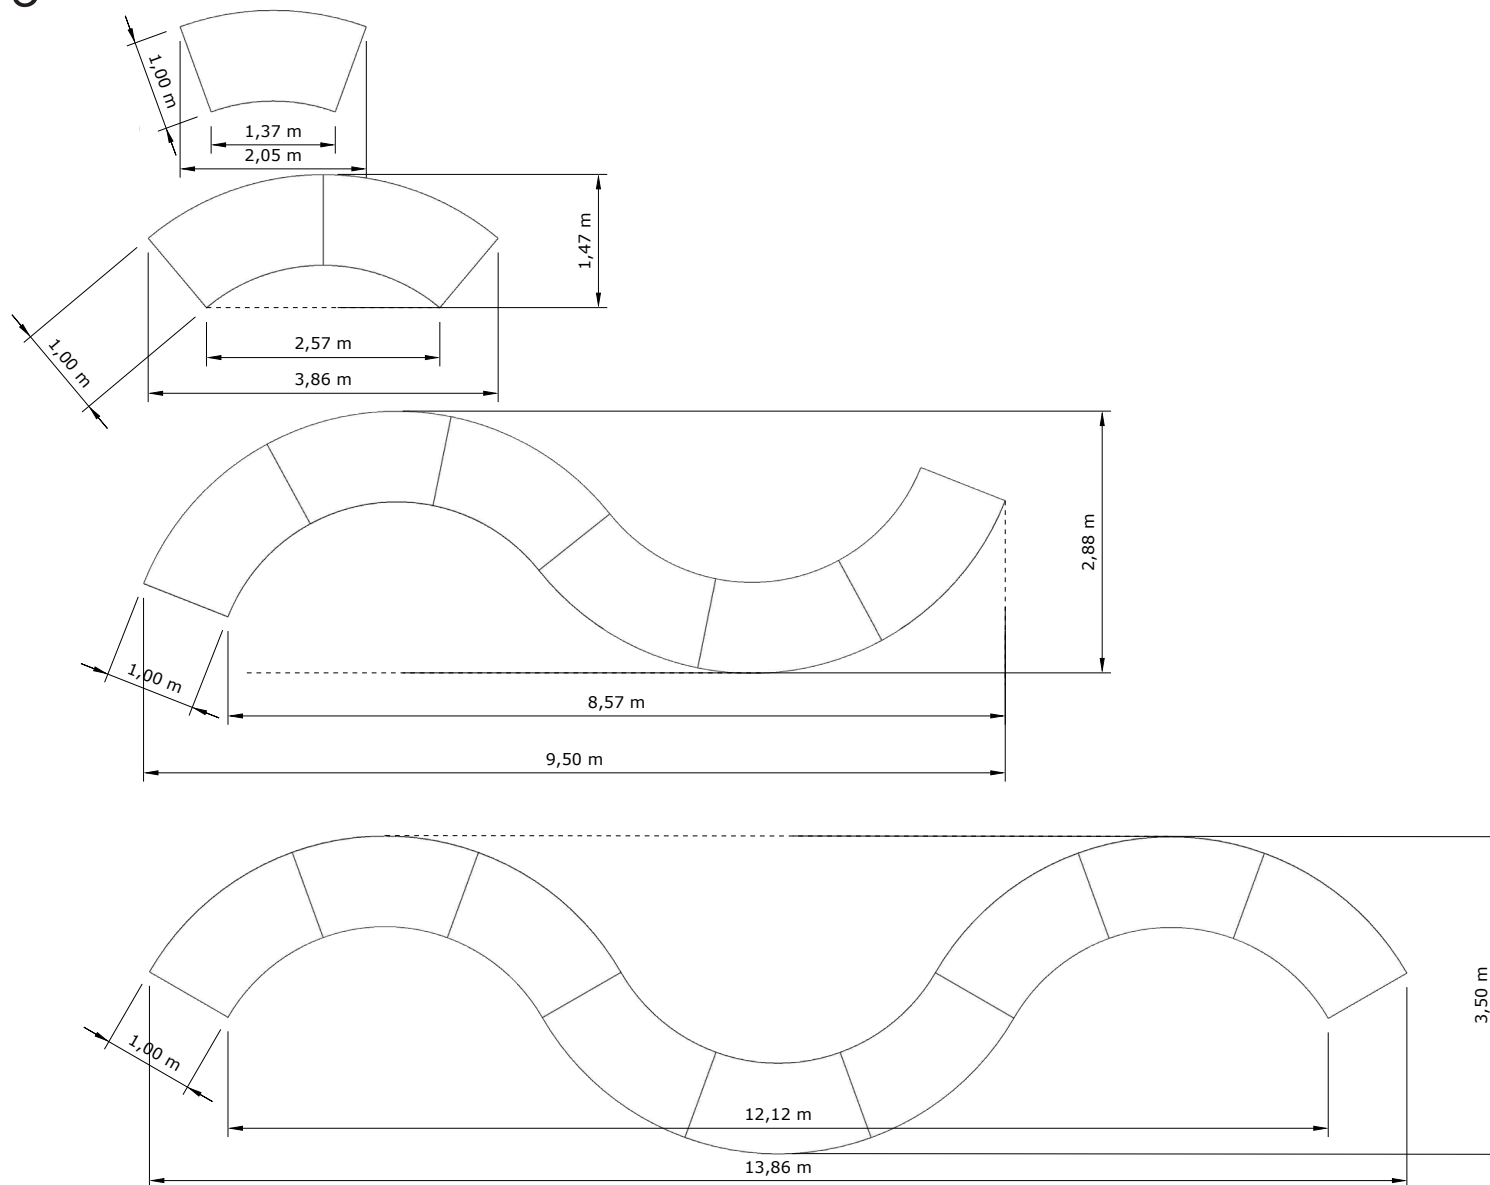

OPTIONS

FICHA TÉCNICA

MESA CURVA

MESA CURVA

i Vista desde arriba

37927

Mesa Curva 100 x 200 cm Alt. 72 cm
(1 tablero, 2 caballetes) • 

MESA CURVA

3 mesas curvas

4 mesas curvas

5 mesas curvas

MESA CURVA

COMBINACIÓN 3

MESA CURVA

COMBINACIÓN 4

MESA CURVA

COMBINACIÓN 5

MESA CURVA

COMBINACIÓN 6

MESA CURVA

COMBINACIÓN 7

MESA CURVA

SIMULACIÓN DEL NÚMERO DE COMENSALES

4 comensales

8 comensales

12 comensales

5 comensales

10 comensales

15 comensales