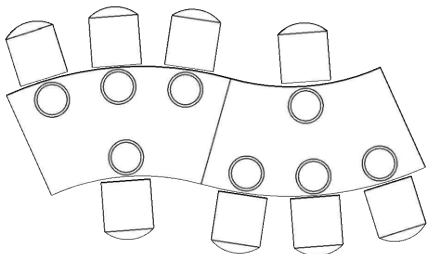

8 comensales