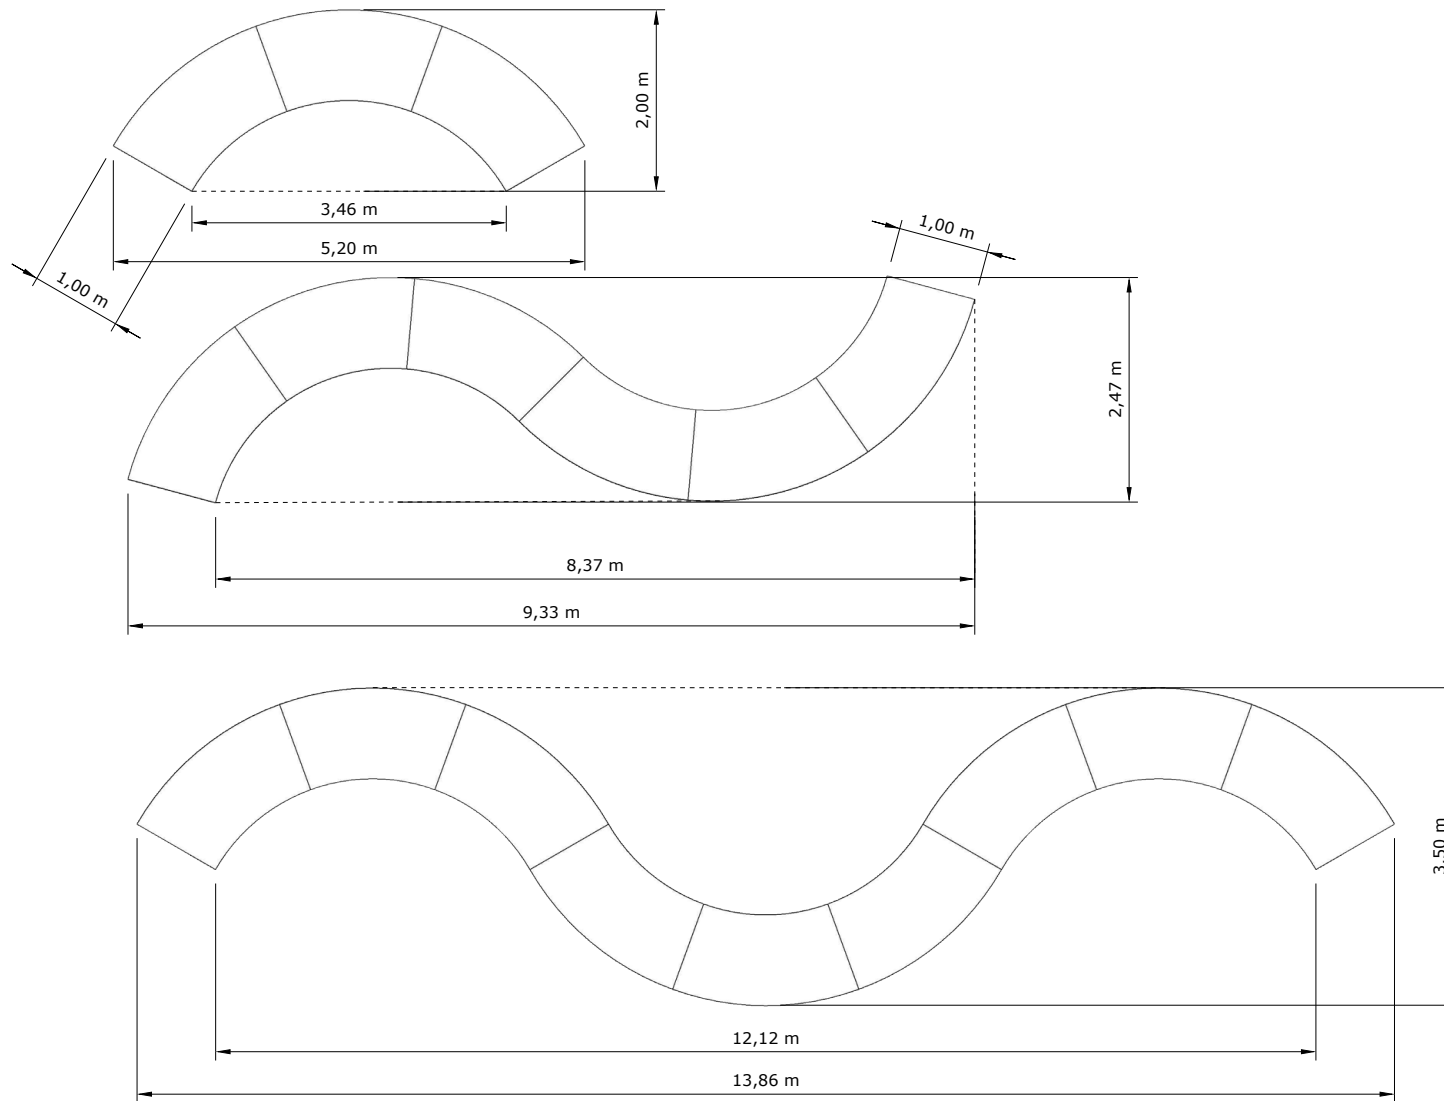

OPTIONS

FICHA TÉCNICA

MESA CURVA

MESA CURVA

i Vista desde arriba

37927

Mesa Curva 100 x 200 cm Alt. 72 cm
(1 tablero, 2 caballetes) • 

MESA CURVA

6 mesas curvas

7 mesas curvas

8 mesas curvas

9 mesas curvas

MESA CURVA

COMBINACIÓN 2

1 mesa Curva

2 mesas curvas

3 mesas curvas

4 mesas curvas

5 mesas curvas

MESA CURVA

COMBINACIÓN 3

MESA CURVA

COMBINACIÓN 4

MESA CURVA

COMBINACIÓN 5

MESA CURVA

COMBINACIÓN 6

MESA CURVA

COMBINACIÓN 7

MESA CURVA

SIMULACIÓN DEL NÚMERO DE COMENSALES

4 comensales