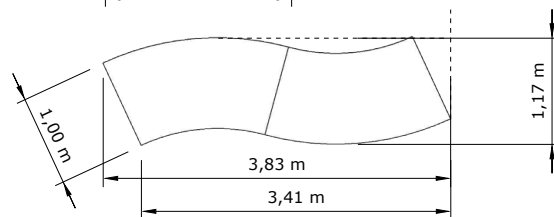

OPTIONS

FICHA TÉCNICA

MESA CURVA

MESA CURVA

i Vista desde arriba

37927

Mesa Curva 100 x 200 cm Alt. 72 cm
(1 tablero, 2 caballetes) • 

MESA CURVA

COMBINACIÓN 1A

1 mesa Curva

2 mesas curvas

3 mesas curvas

4 mesas curvas

5 mesas curvas

MESA CURVA

COMBINACIÓN 1B