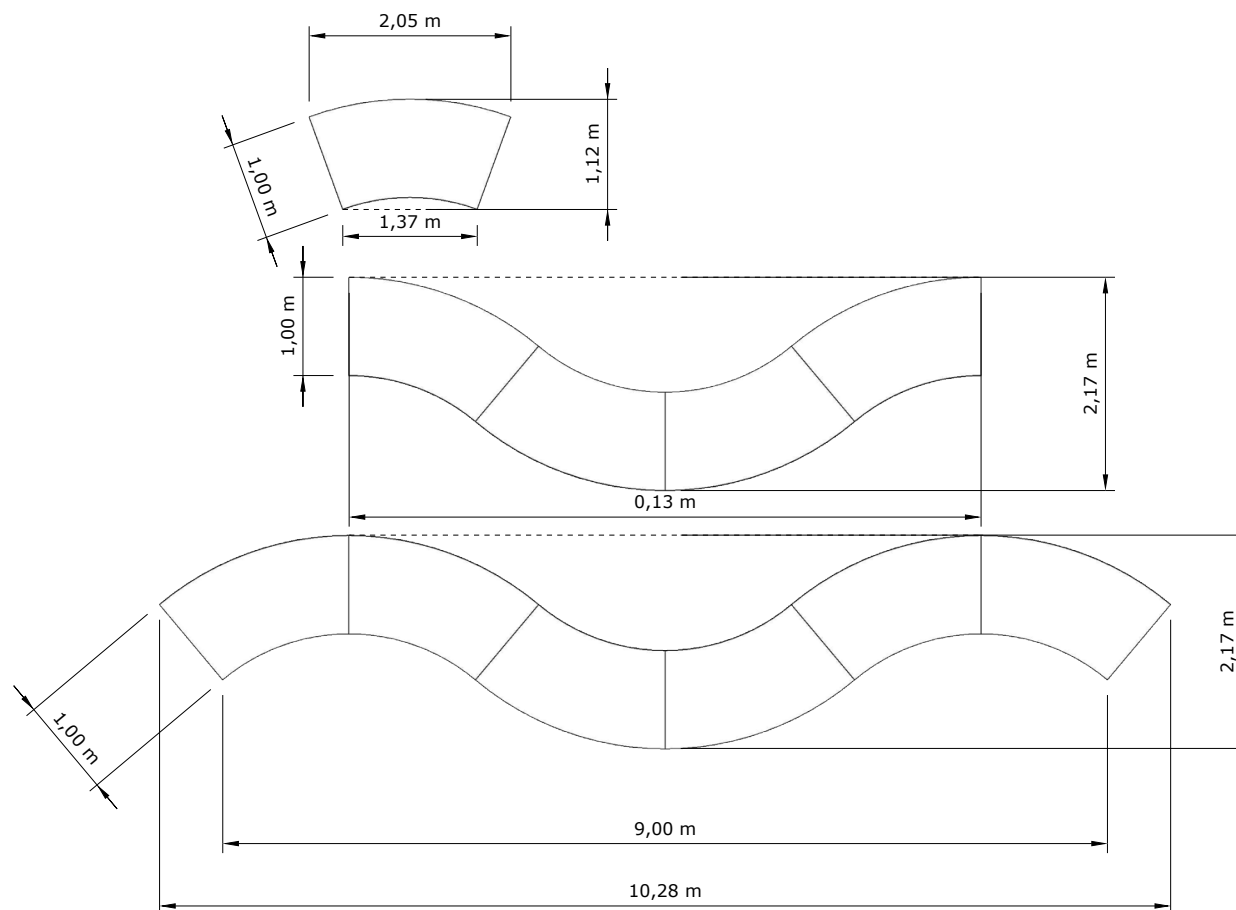

OPTIONS

FICHA TÉCNICA

MESA CURVA

MESA CURVA

i Vista desde arriba

37927

Mesa Curva 100 x 200 cm Alt. 72 cm
(1 tablero, 2 caballetes) • 

MESA CURVA

6 mesas curvas

7 mesas curvas

8 mesas curvas

9 mesas curvas

MESA CURVA

COMBINACIÓN 2

1 mesa Curva

2 mesas curvas

3 mesas curvas

4 mesas curvas

5 mesas curvas

MESA CURVA

COMBINACIÓN 3

MESA CURVA

COMBINACIÓN 4

MESA CURVA

COMBINACIÓN 5

MESA CURVA

COMBINACIÓN 6

MESA CURVA

COMBINACIÓN 7

MESA CURVA

SIMULACIÓN DEL NÚMERO DE COMENSALES

4 comensales