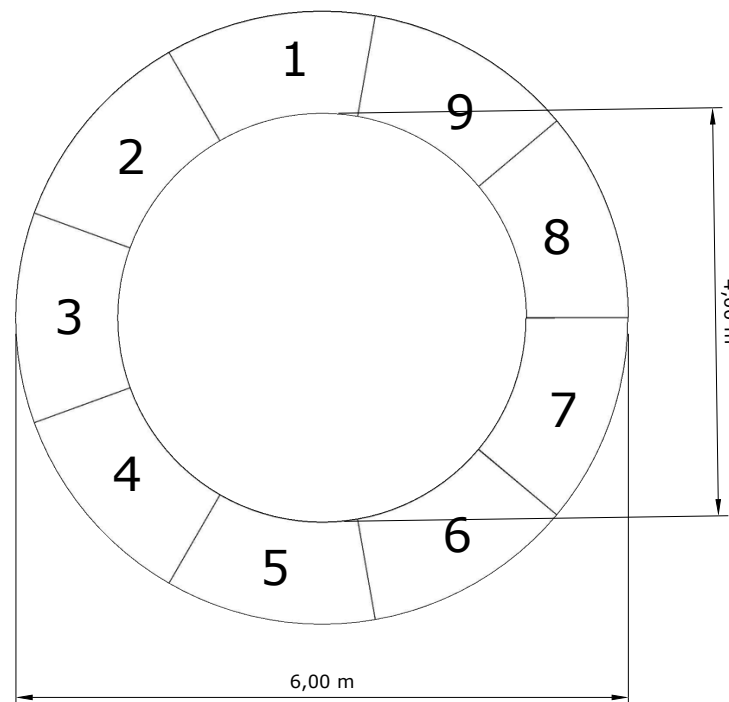

OPTIONS

FICHA TÉCNICA

MESA CURVA

MESA CURVA

i Vista desde arriba

37927

Mesa Curva 100 x 200 cm Alt. 72 cm
(1 tablero, 2 caballetes) • 

MESA CURVA

COMBINACIÓN 1A

1 mesa Curva

2 mesas curvas

3 mesas curvas

4 mesas curvas

5 mesas curvas

MESA CURVA

COMBINACIÓN 1B

6 mesas curvas

7 mesas curvas

8 mesas curvas

9 mesas curvas

MESA CURVA

COMBINACIÓN 2

1 mesa Curva

2 mesas curvas

8 comensales

12 comensales

5 comensales

10 comensales

15 comensales