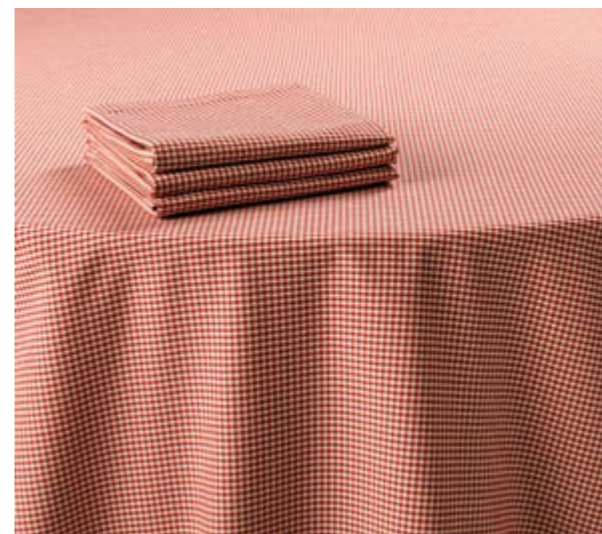

MANTELES, SERVILLETAS Y SETS DE MESA

GAMA EXCLUSIVA ★★★☆

VICHY GRANATE Y BEIGE

34109 • Mantel 360 x 360 cm
34110 • Servilleta de mesa 50 x 50 cm