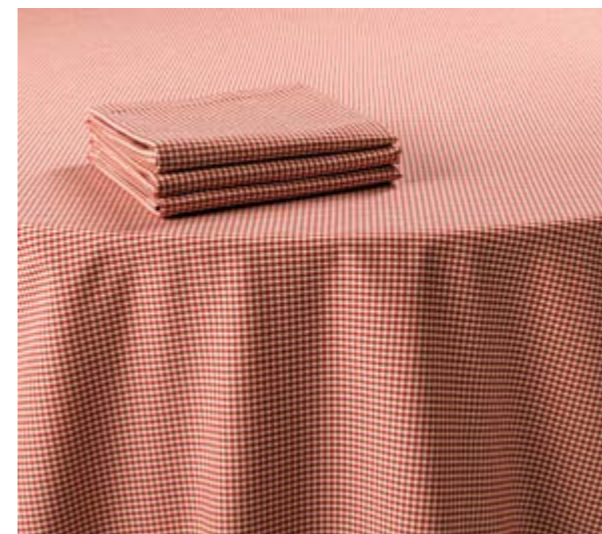

VERDE MUSGO

34155 • Mantel 340 x 340 cm
34816 • Servilleta de mesa 50 x 50 cm

BLANCO Y NEGRO

30343 • Mantel 360 x 360 cm

MANTELES, SERVILLETAS Y SETS DE MESA

GAMA EXCLUSIVA ★★★☆

VICHY GRANATE Y BEIGE

34109 • Mantel 360 x 360 cm
34110 • Servilleta de mesa 50 x 50 cm