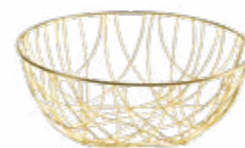

17984
Cuchillo de pan 20 cm

29834
Cuchillo de pan Polo 20 cm

130
Cesta para mesa mimbre
Ø 22 cm

34722
Cesta de pan individual Mayotte
Ø 11 cm Alt. 5 cm

4502
Cesta para frutas Luisiana
Ø 27 cm

4503
Cesta para frutas Luisiana
Ø 41 cm

728
Pinzas para ensalada

145
Cubiertos ensalada

702
Pequeñas pinzas pala

ENCUENTRE LOS CUBIERTOS DE SERVICIOS PÁGINA 86

TÉ Y CAFÉ

28371
Azucarero blanco 25 cl

28374
Jarrita porcelana 22 cl

244
Lechera porcelana 35 cl