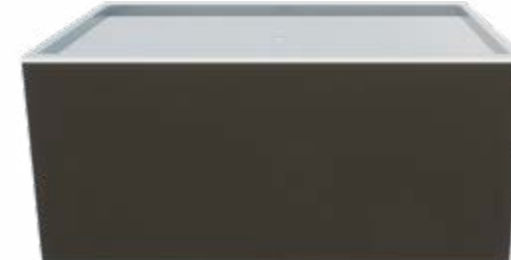

34758
Buffet plegable con banco de ostras
acero inoxidable 100 x 200 cm Alt. 92 cm