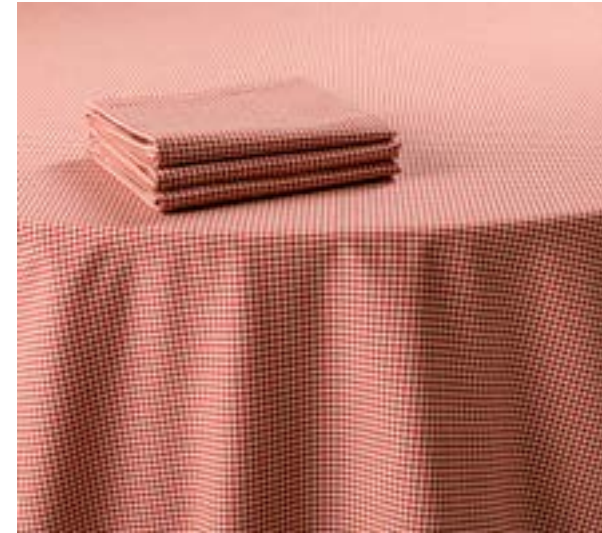

VICHY GRANATE Y BEIGE

34109 • Mantel 360 x 360 cm
34110 • Servilleta de mesa 50 x 50 cm