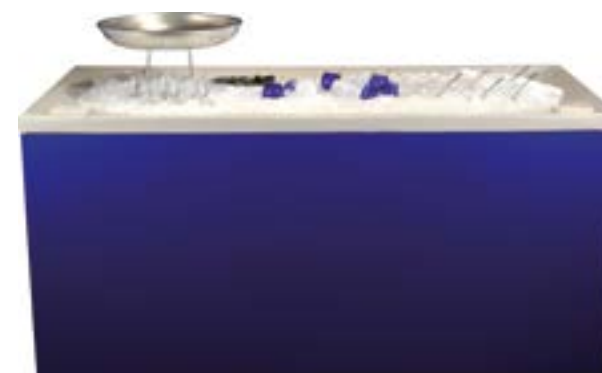

16085
Buffet plegable banco de ostras
100 x 200 cm