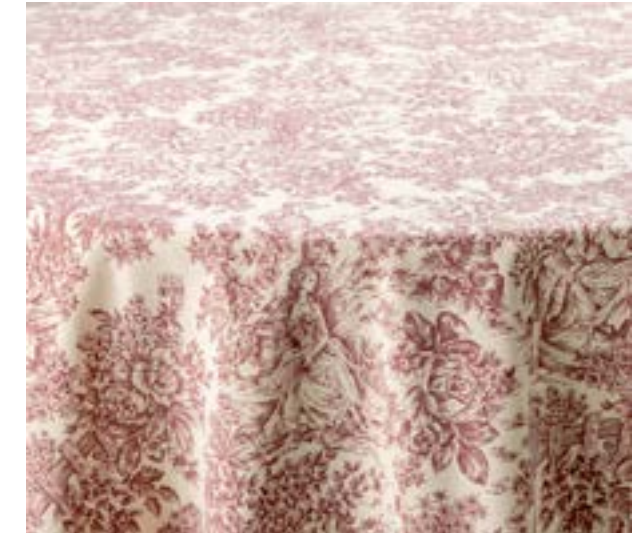

34154 • Mantel 340 x 340 cm
34817 • Servilleta de mesa 50 x 50 cm

GEOMETRICO MOSTAZA

30338 • Mantel 360 x 360 cm

GAMA EXCLUSIVA
★★★★☆

TOILE DE JOUY NEGRO

26730 • Mantel 270 x 270 cm
30340 • Servilleta de mesa 50 x 50 cm