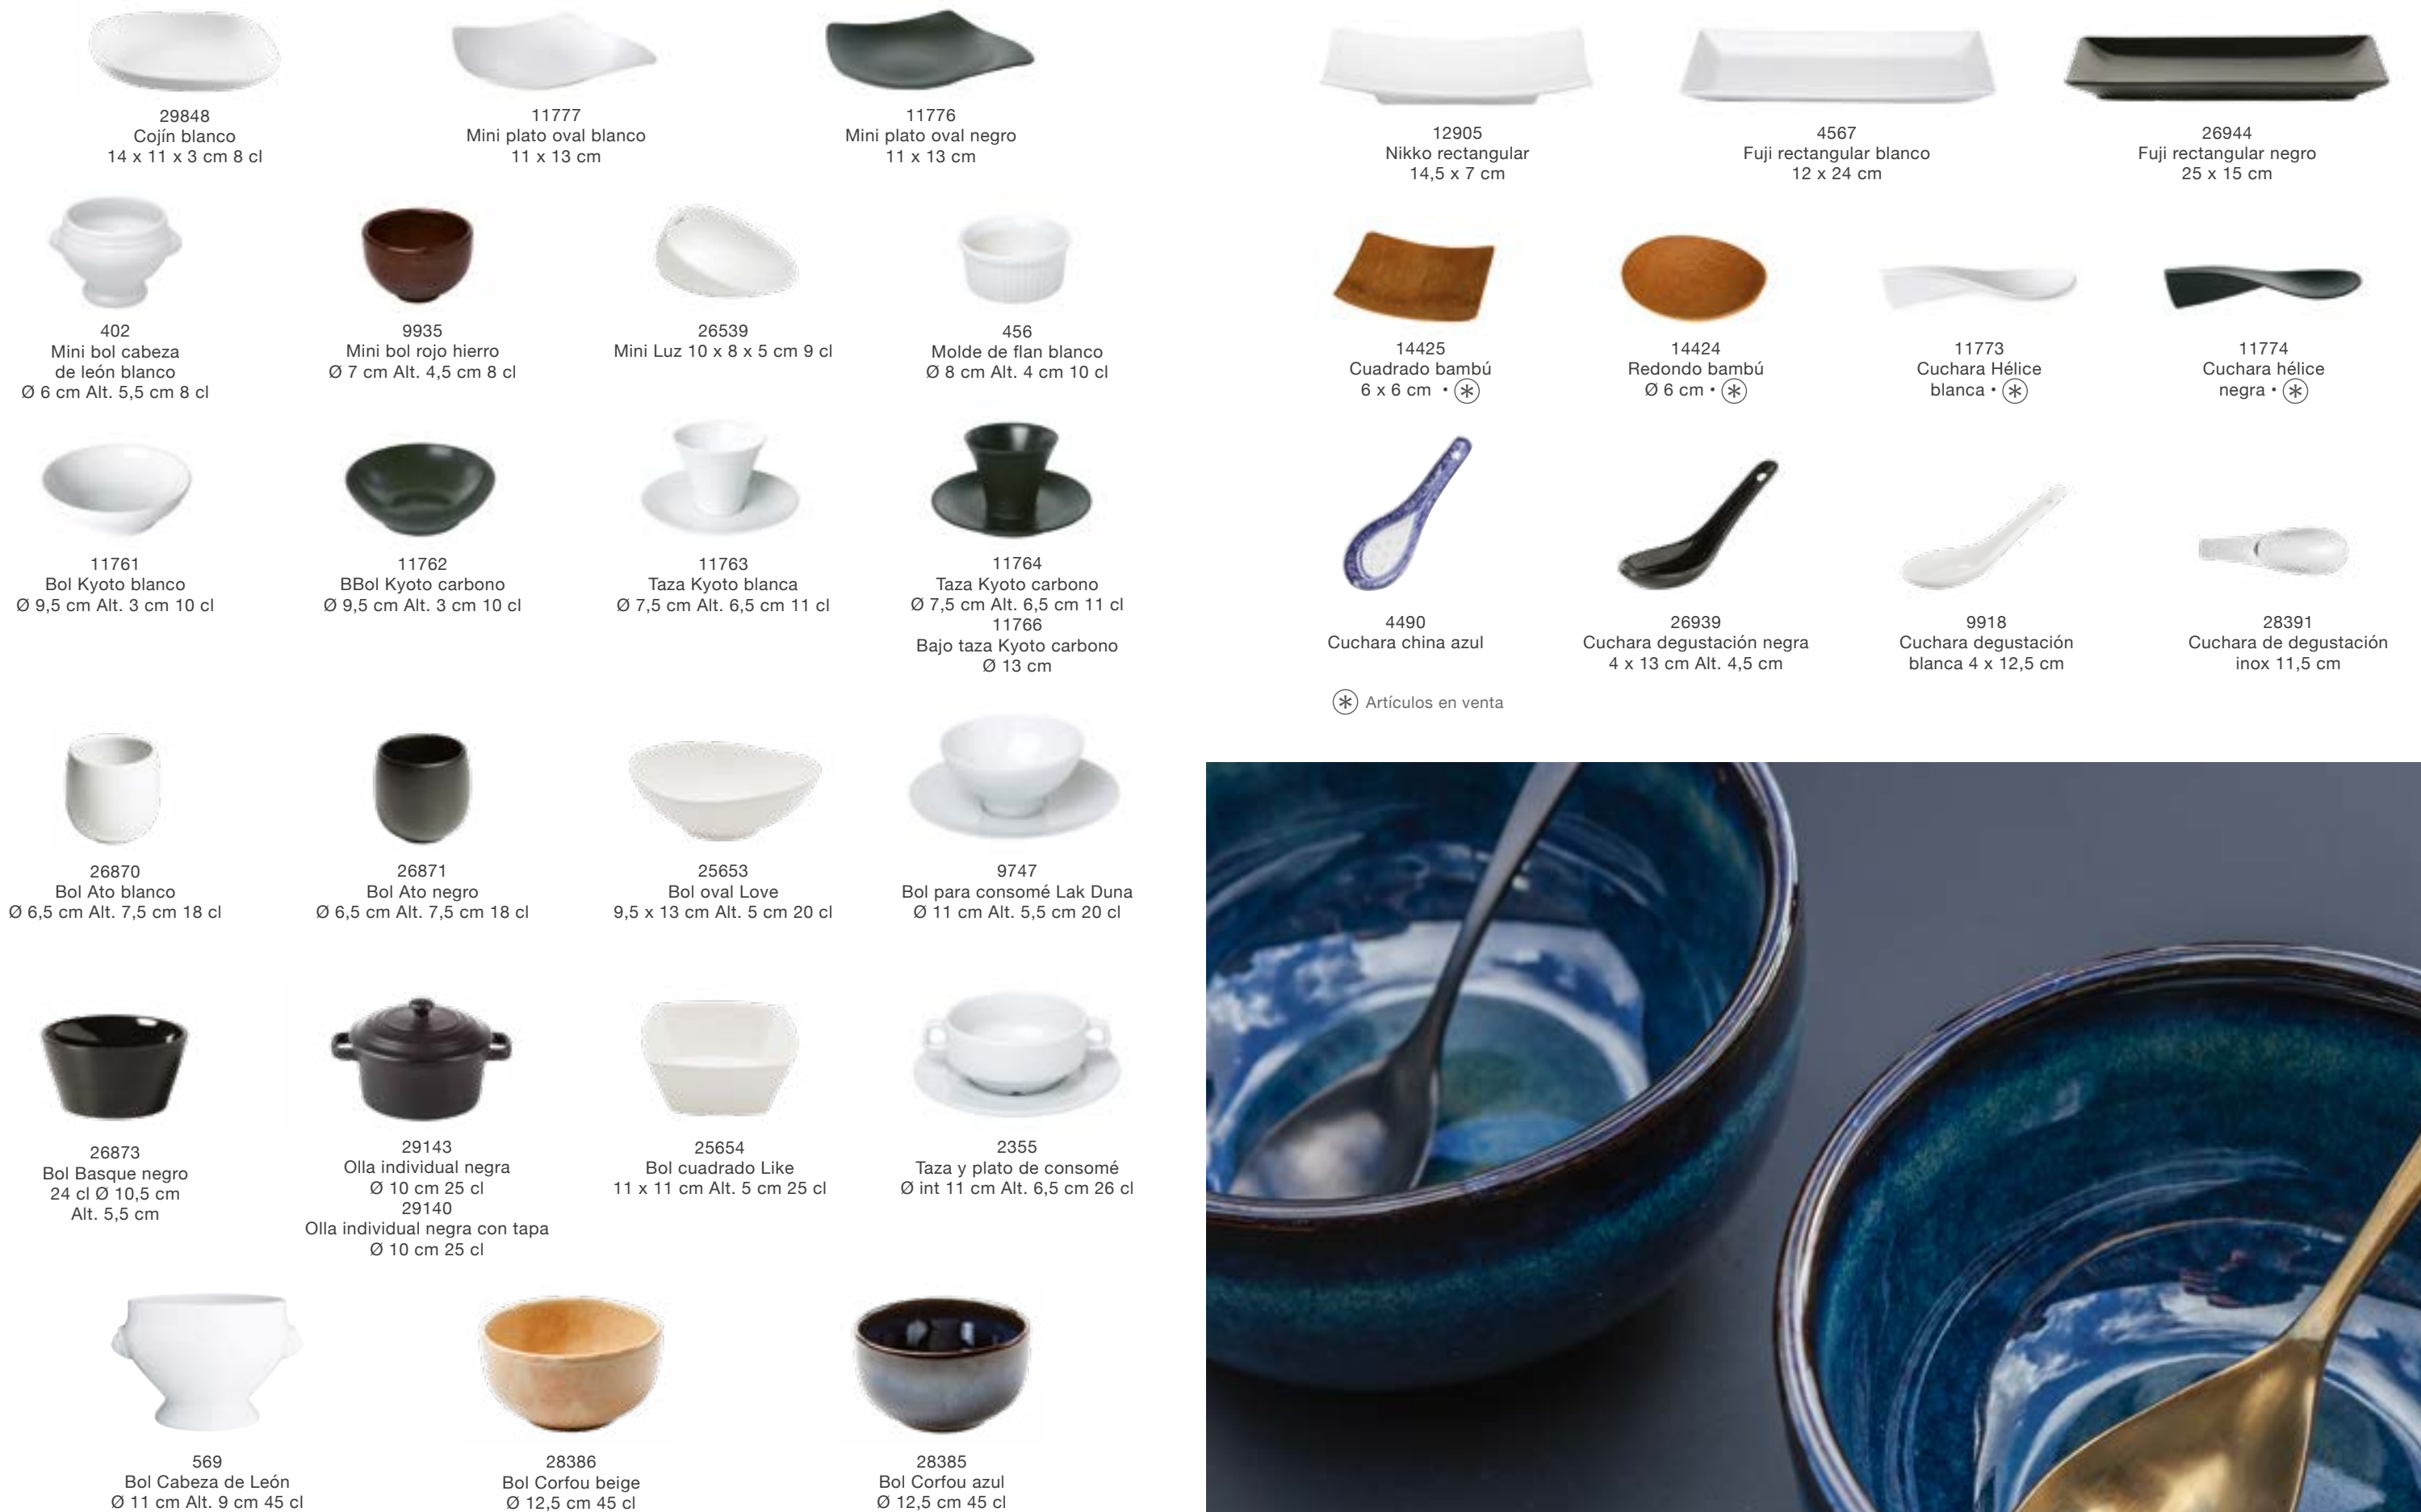

VASITOS Y PEQUEÑOS RECIPIENTES