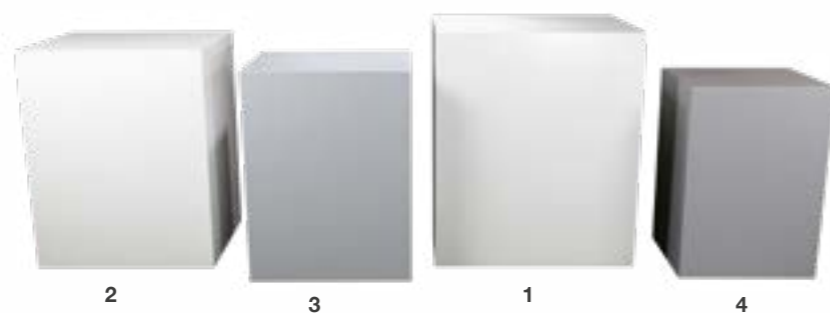

34762
Buffet plegable pizarra con banco de ostras de acero
inoxidable 100 x 200 cm Alt. 92 cm

i * Decoración de frontal: lona estampada

** Las bandejas de animación anteriores se adaptan a todos los buffets plegables previa solicitud.

BUFFETS

ANIMACIÓN

EUROPEAN UNION FLAG TODOS NUESTROS BUFFETS SE FABRICAN EN UNIÓN EUROPEA

19070
Buffet plegable en chapa 100 x 200 cm
19066
Buffet plegable Chapa

19097
Buffet plegable barbacoa
100 x 200 cm con tejado en chapa

19178
Buffet plegable plancha con tejado en chapa
19064
Buffet plegable plancha 100 x 200 cm

26206
Buffet Cubo blanco y gris - conjunto de 4 cubos
1. L 90 - P 71 - H 106 cm
2. L 80 - P 64 - H 99 cm
3. L 70 - P 57 - H 92 cm
4. L 60 - P 50 - H 85 cm