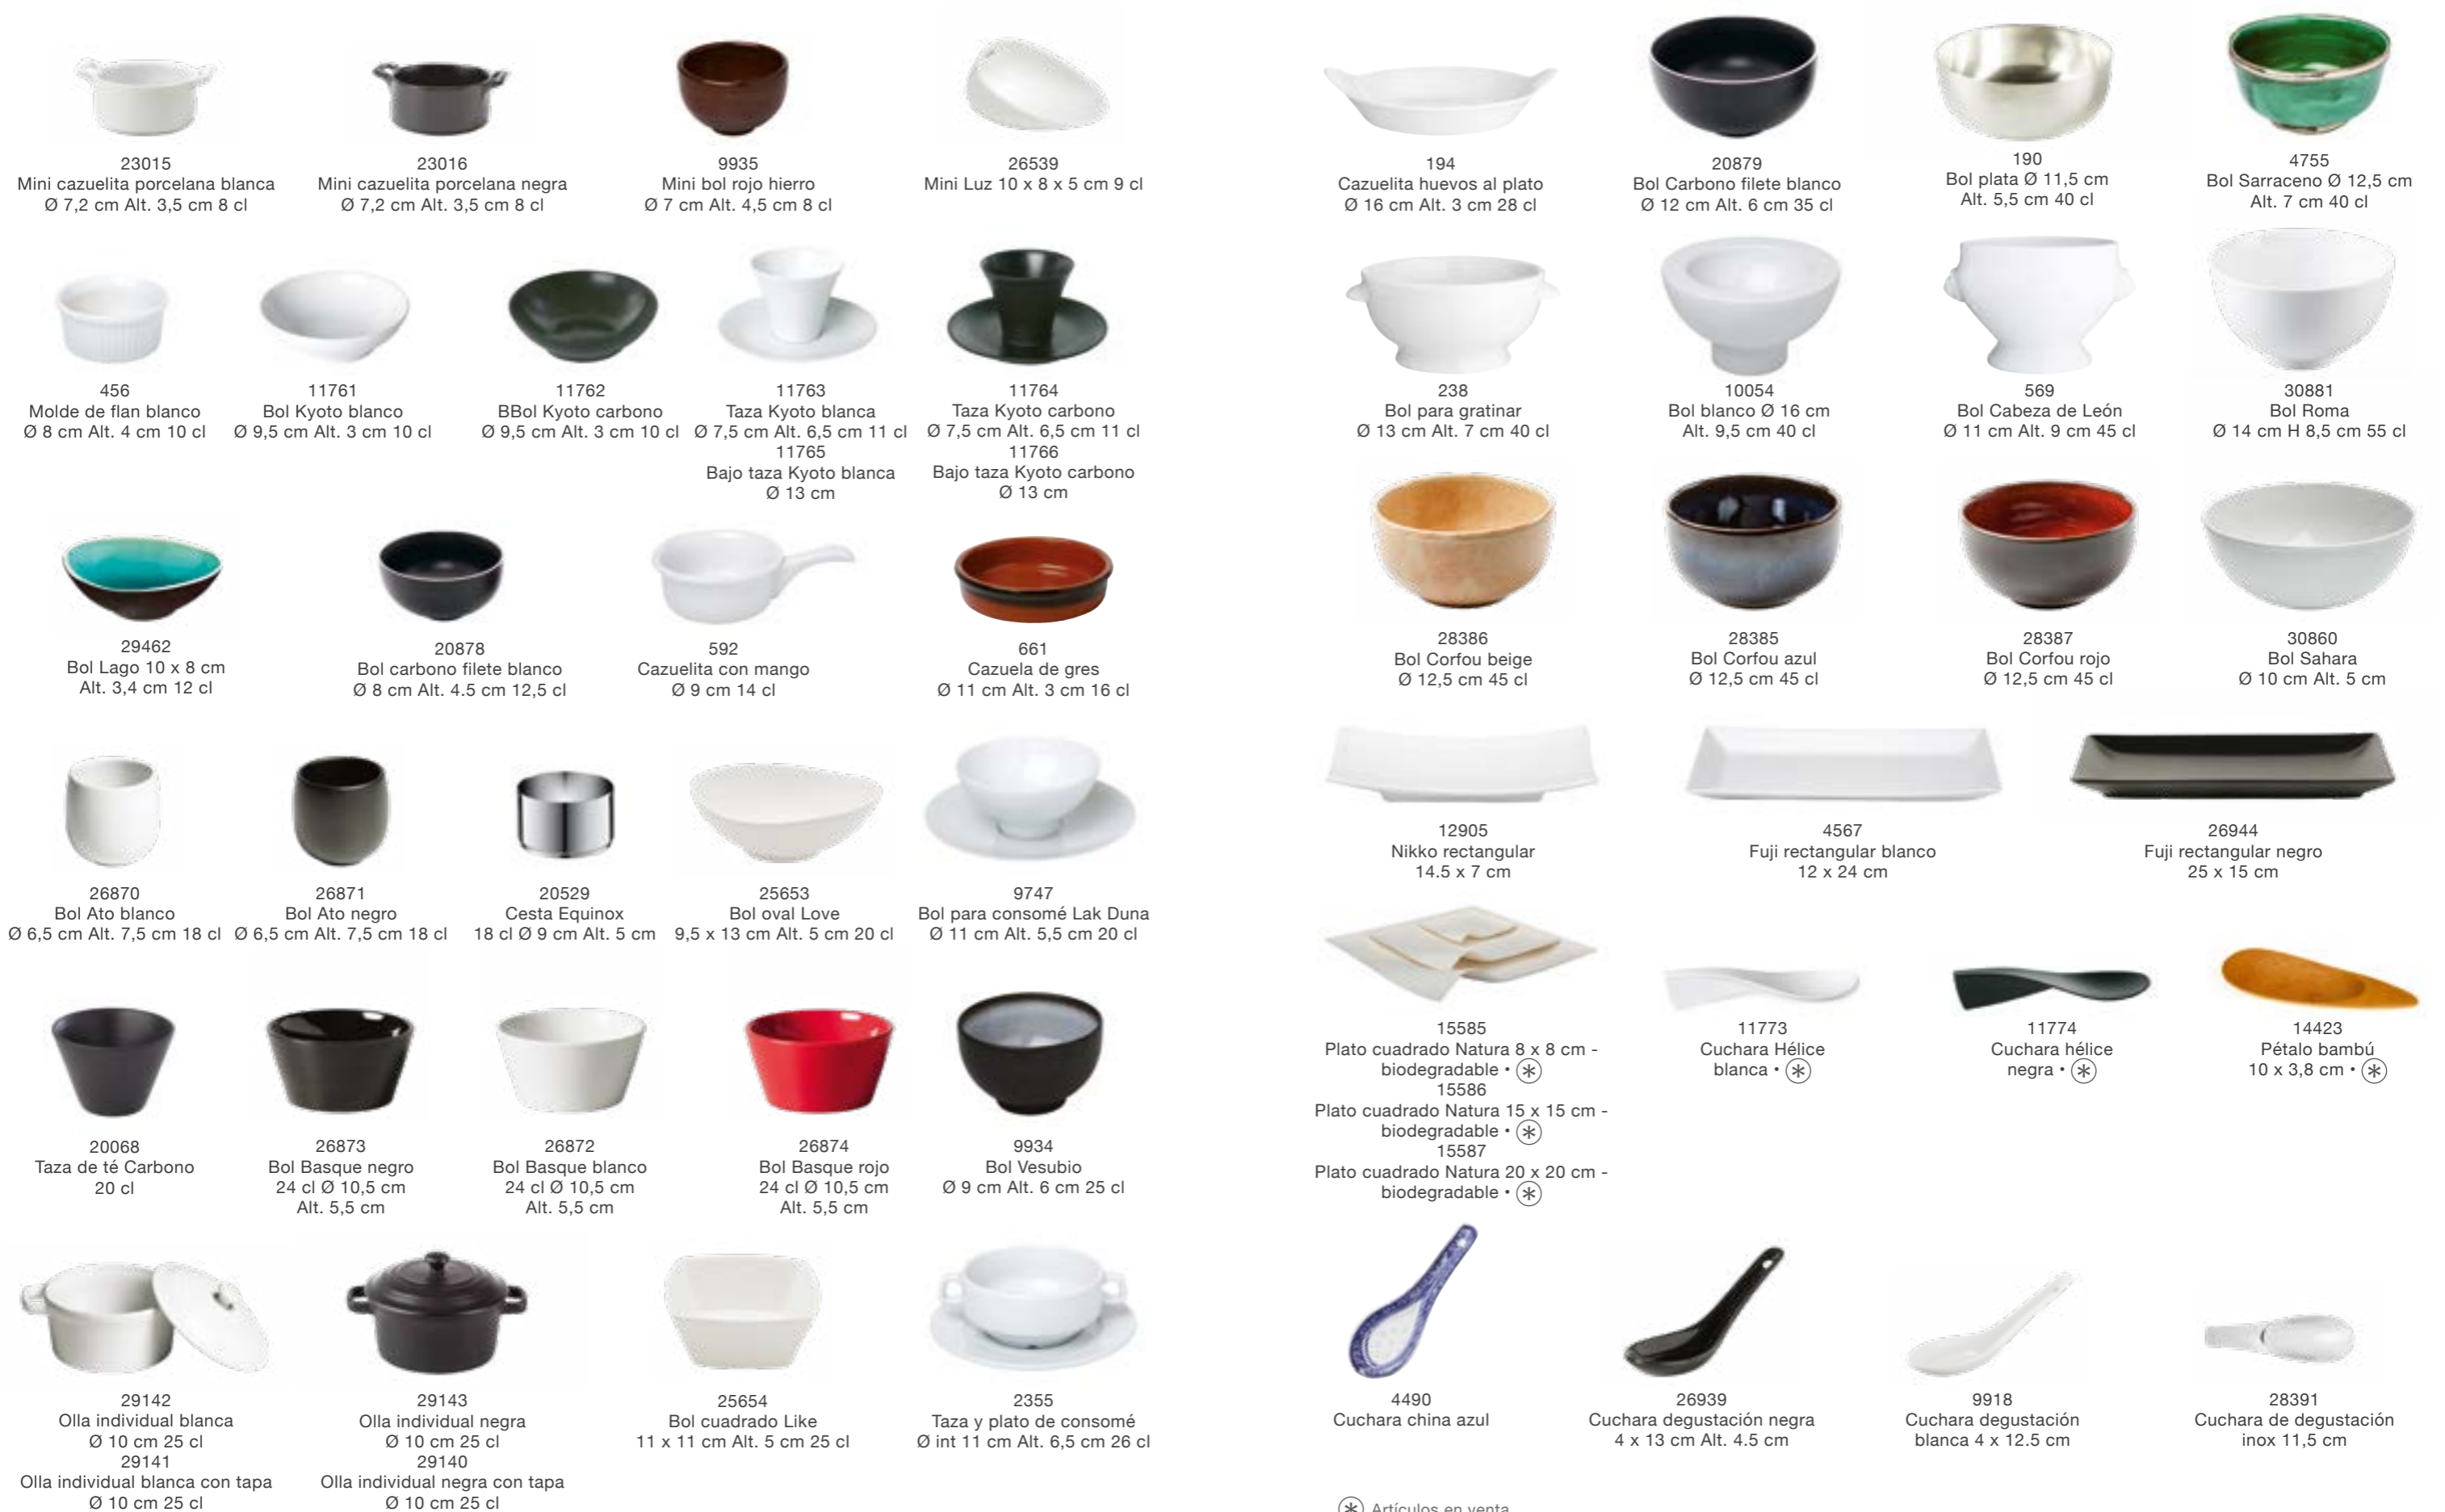

VASITOS Y PEQUEÑOS RECIPIENTES

(*) Artículos en venta