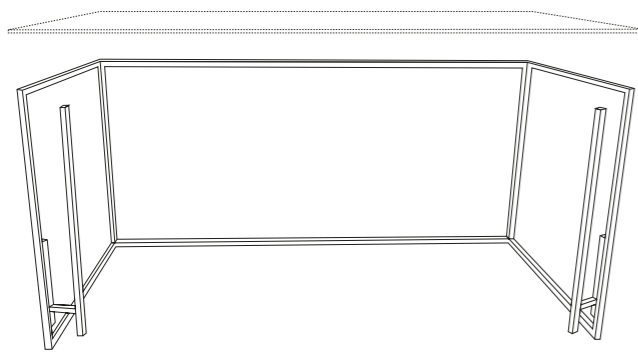

29994
Mesa alta alambre
80 x 180 cm Alt. 108 cm

30697
Mesa alta blanca encimera blanca
80 x 230 cm Alt. 110 cm

34472
Mesa alta negra con sobre blanco
80 x 230 cm Alt. 110 cm

21437
Mesa cóctel alta Alt. 112 cm
Cono blanca con sobre blanco

21422
Mesa cóctel alta Alt. 112 cm
Cono negro con sobre negro

BUFFETS

001 Buffet 80 x 150 cm - pata regulable
002 Buffet 80 x 200 cm Alt. 94 cm
500 Buffet 100 x 150 cm - pata regulable
501 Buffet 100 x 200 cm Alt. 94 cm