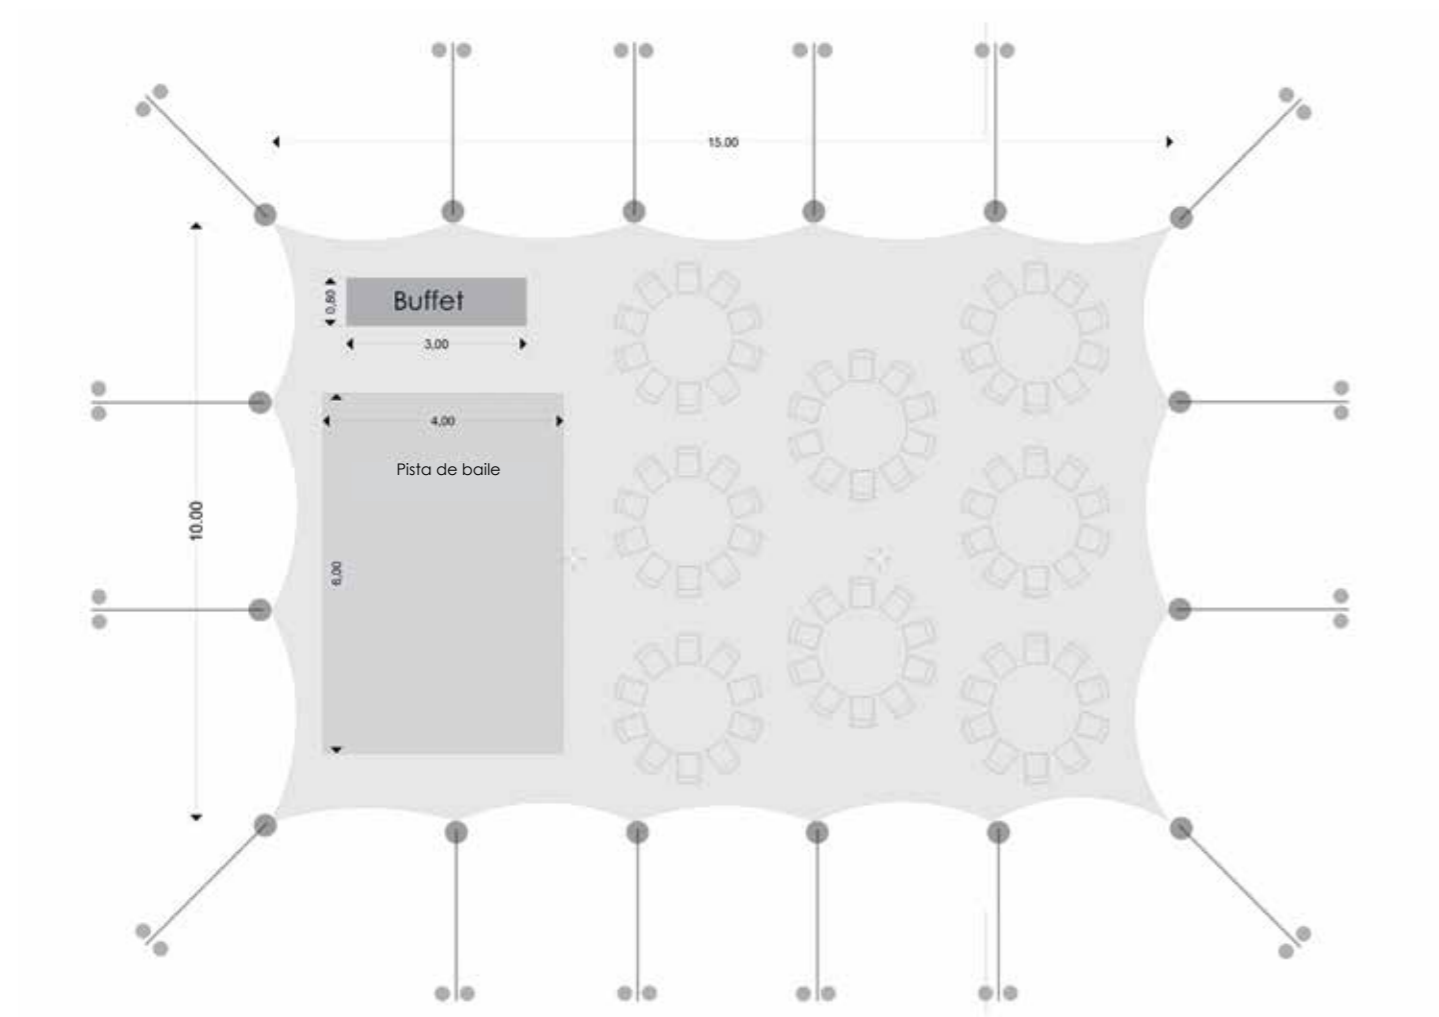

Espacio Lounge con mobiliario Romance.

PLANOS DE IMPLANTACIÓN

Nuestro estudio de infografía integrado realiza los planos de implantación de sus eventos a escala. Elija la configuración de su tienda Nómada y nosotros distribuiremos las mesas y sillas, así como los distintos espacios de su celebración según el número de invitados.