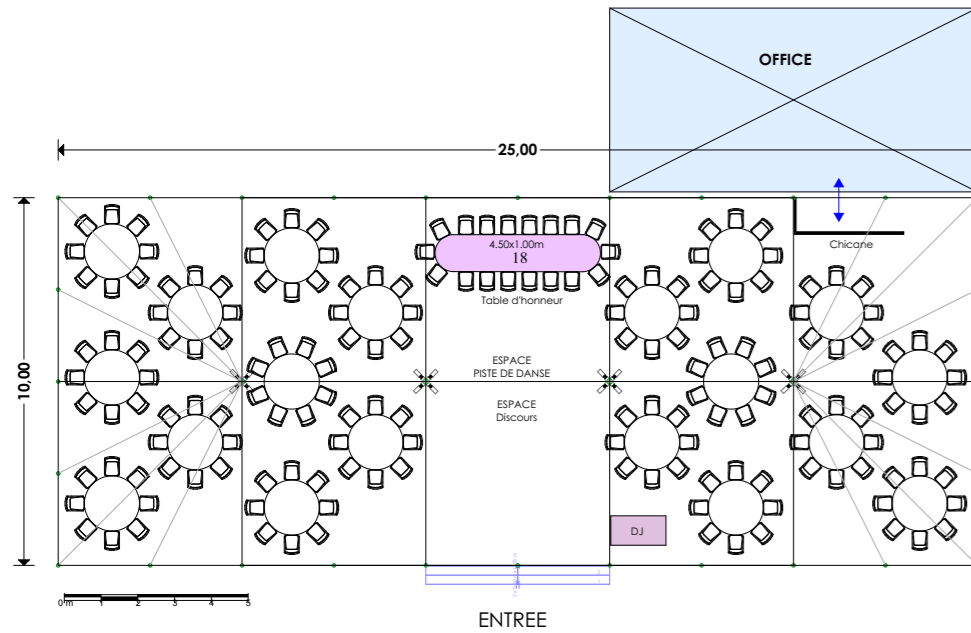

15 x 20 m

ESPECIFICACIONES

Superficie : 300 m²
Espacio necesario : 17 x 22 m
Personal necesario : 4

CAPACIDAD

Comensales sentados : 220 a 250 pers.
Cóctel : 220 a 260 pers.
Cine : 240 pers.

POSIBLES CONFIGURACIONES

Camino de alfombra, colocación de un suelo efímero con centenares de fotóforos, carpa Bambú.

Carpa Bambú, sillas Bambú blancas, mesas 100 x 230 cm.

PLANOS DE IMPLANTACIÓN

Nuestro estudio de infografía integrado realiza los planos de implantación de sus eventos a escala. Elija la configuración de su tienda Nómada y nosotros distribuiremos las mesas y sillas, así como los distintos espacios de su celebración según el número de invitados.

Configuración con pista de baile central

Configuración con pista de baile en uno de los lados

CONFIGURACIONES DE MONTAJE TIENDAS NÓMADAS

10 x 10 m

10 x 15 m

10 x 20 m a 10 x 40 m

Unión de 2 tiendas

10 x 10 m