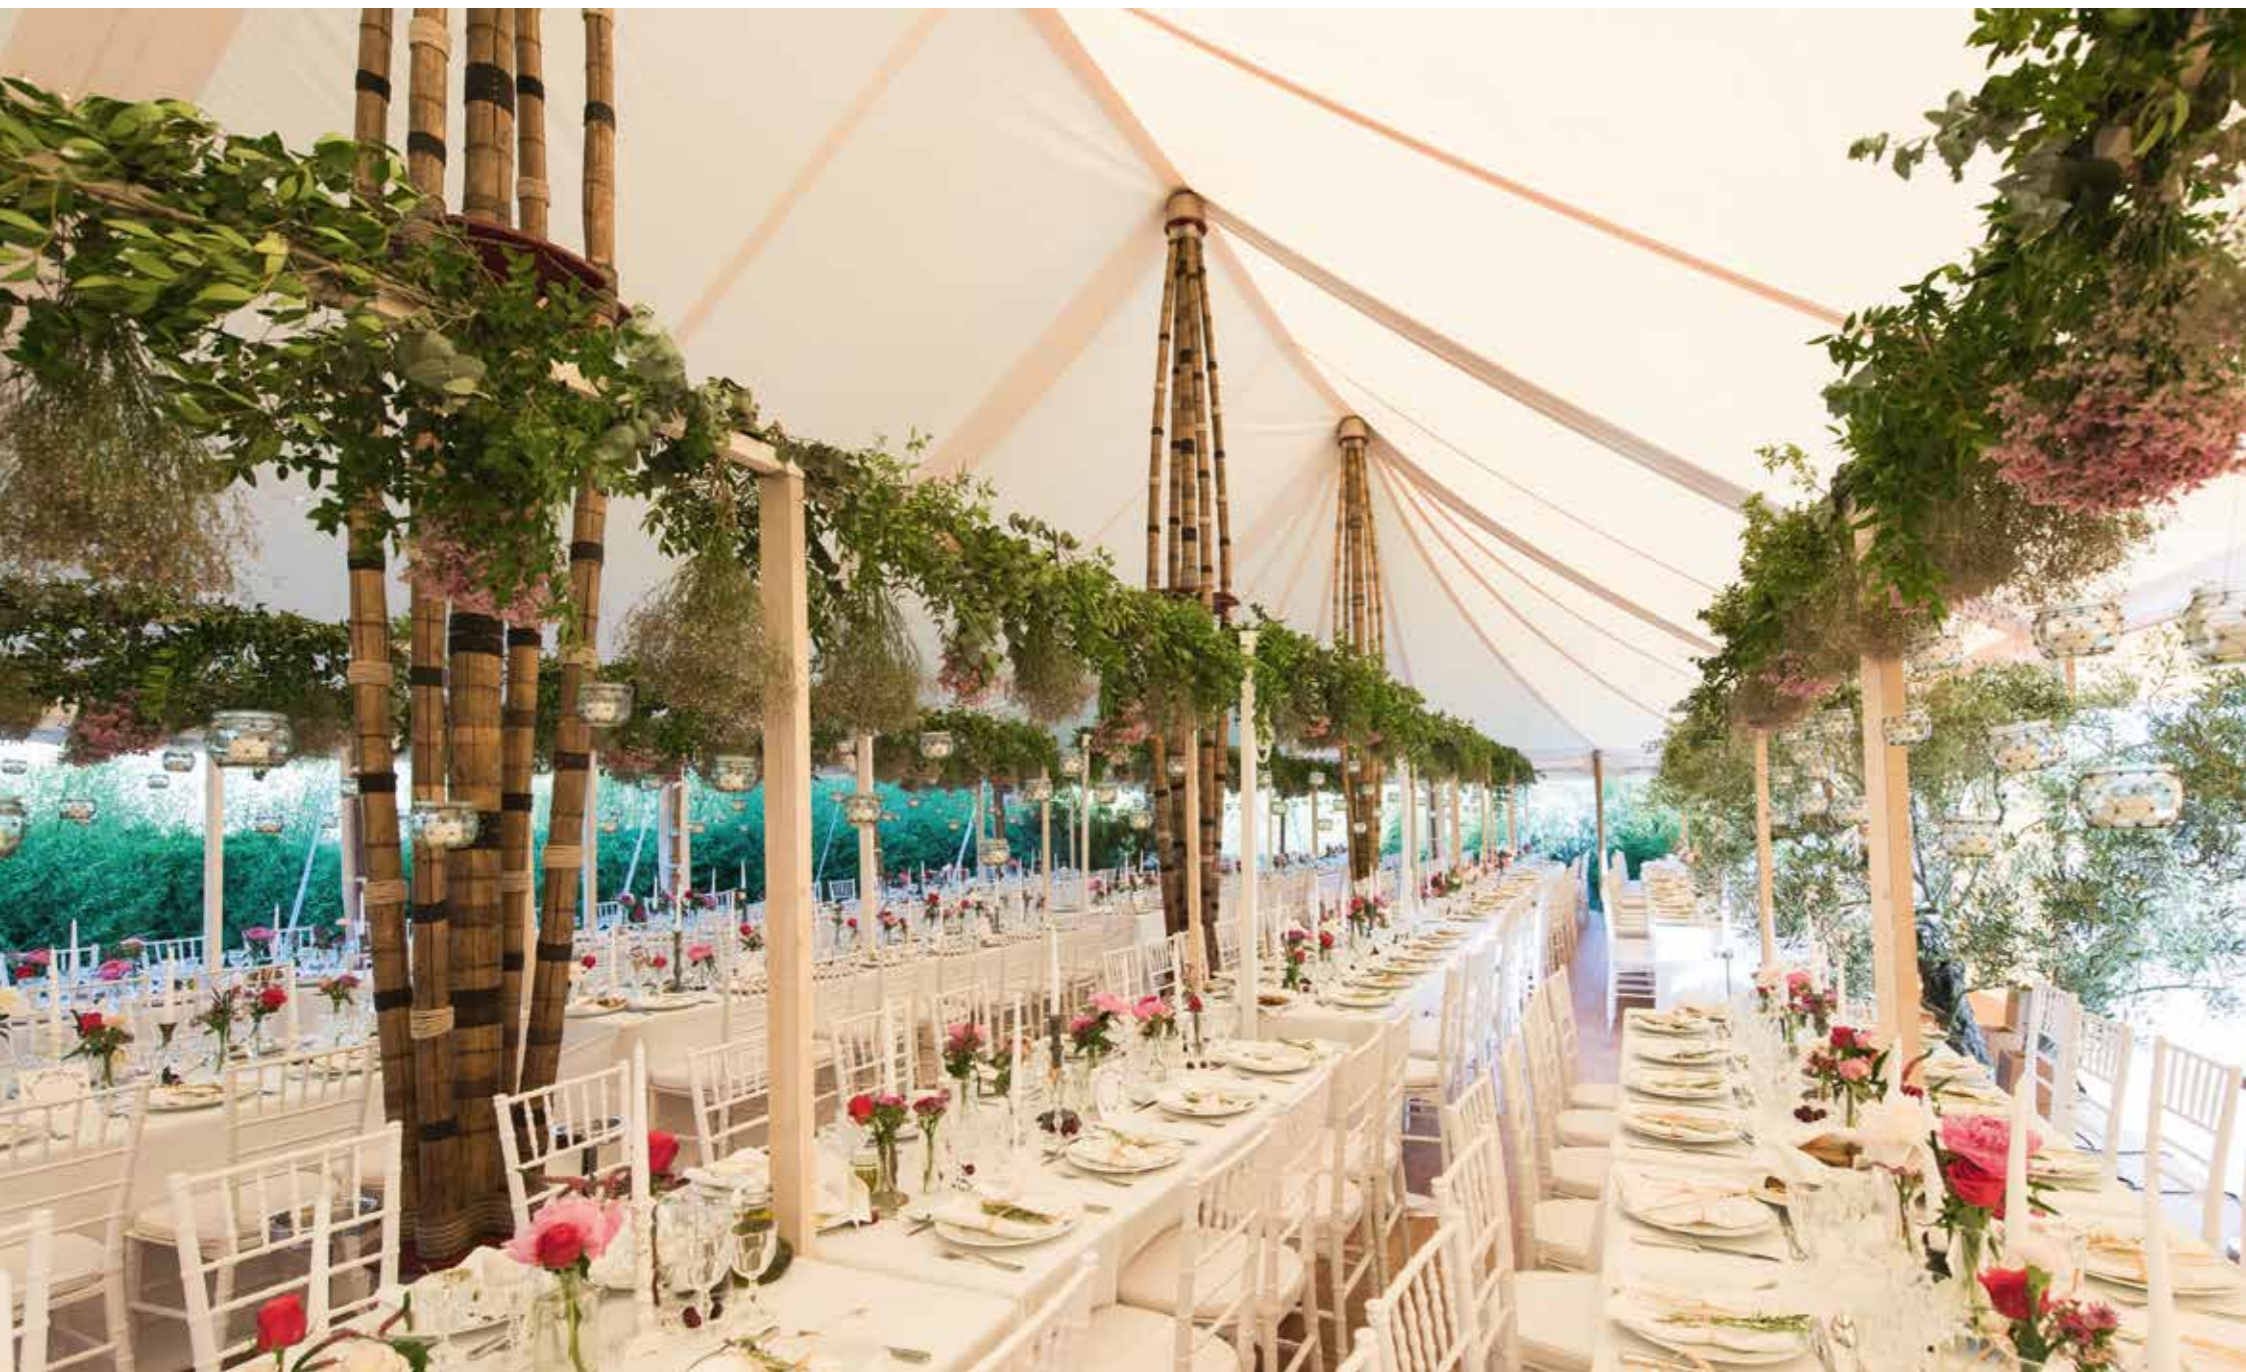

CARPAS BAMBÚ

La carpa Bambú es un «Must-have» de Barnum Event. Este elegante producto se basta a sí mismo. No necesita añadir toldos ni cortinas cubre postes, la iluminación garantizará un excepcional resultado, especialmente al jugar con su gran altura y el techo traslúcido.

Ecológica e innovadora, la tienda Bambú de Barnum Event se adaptará a todos sus eventos.