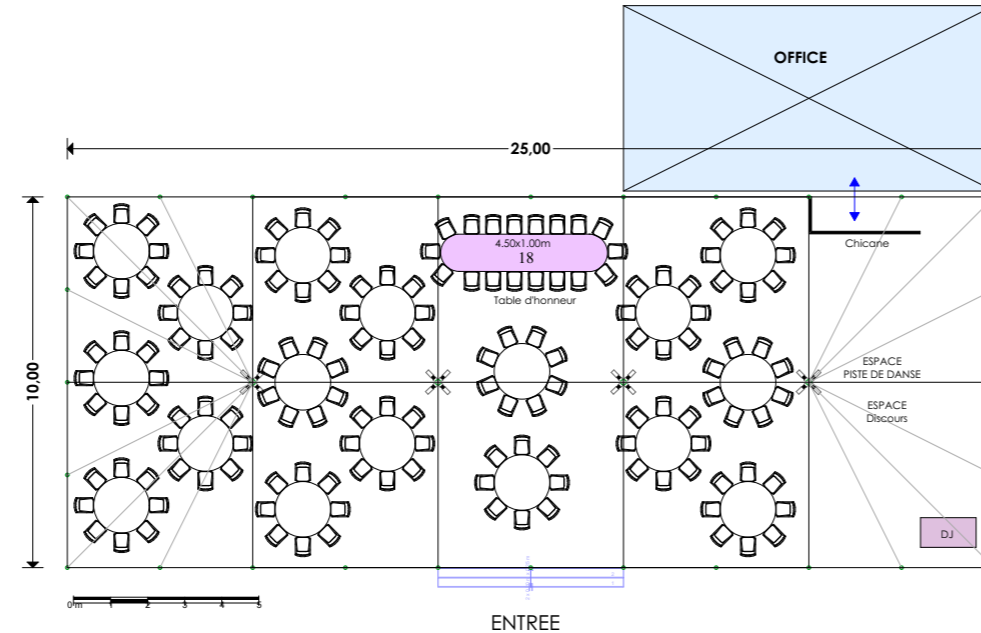

Camino de alfombra, colocación de un suelo efímero con centenares de fotóforos, carpa Bambú.

Carpa Bambú, sillas Bambú blancas, mesas 100 x 230 cm.

PLANOS DE IMPLANTACIÓN

Nuestro estudio de infografía integrado realiza los planos de implantación de sus eventos a escala. Elija la configuración de su tienda Nómada y nosotros distribuiremos las mesas y sillas, así como los distintos espacios de su celebración según el número de invitados.

Configuración con pista de baile central

Configuración con pista de baile en uno de los lados

CONFIGURACIONES DE MONTAJE TIENDAS NÓMADAS

10 x 10 m

10 x 15 m

10 x 20 m a 10 x 40 m

Unión de 2 tiendas

10 x 10 m