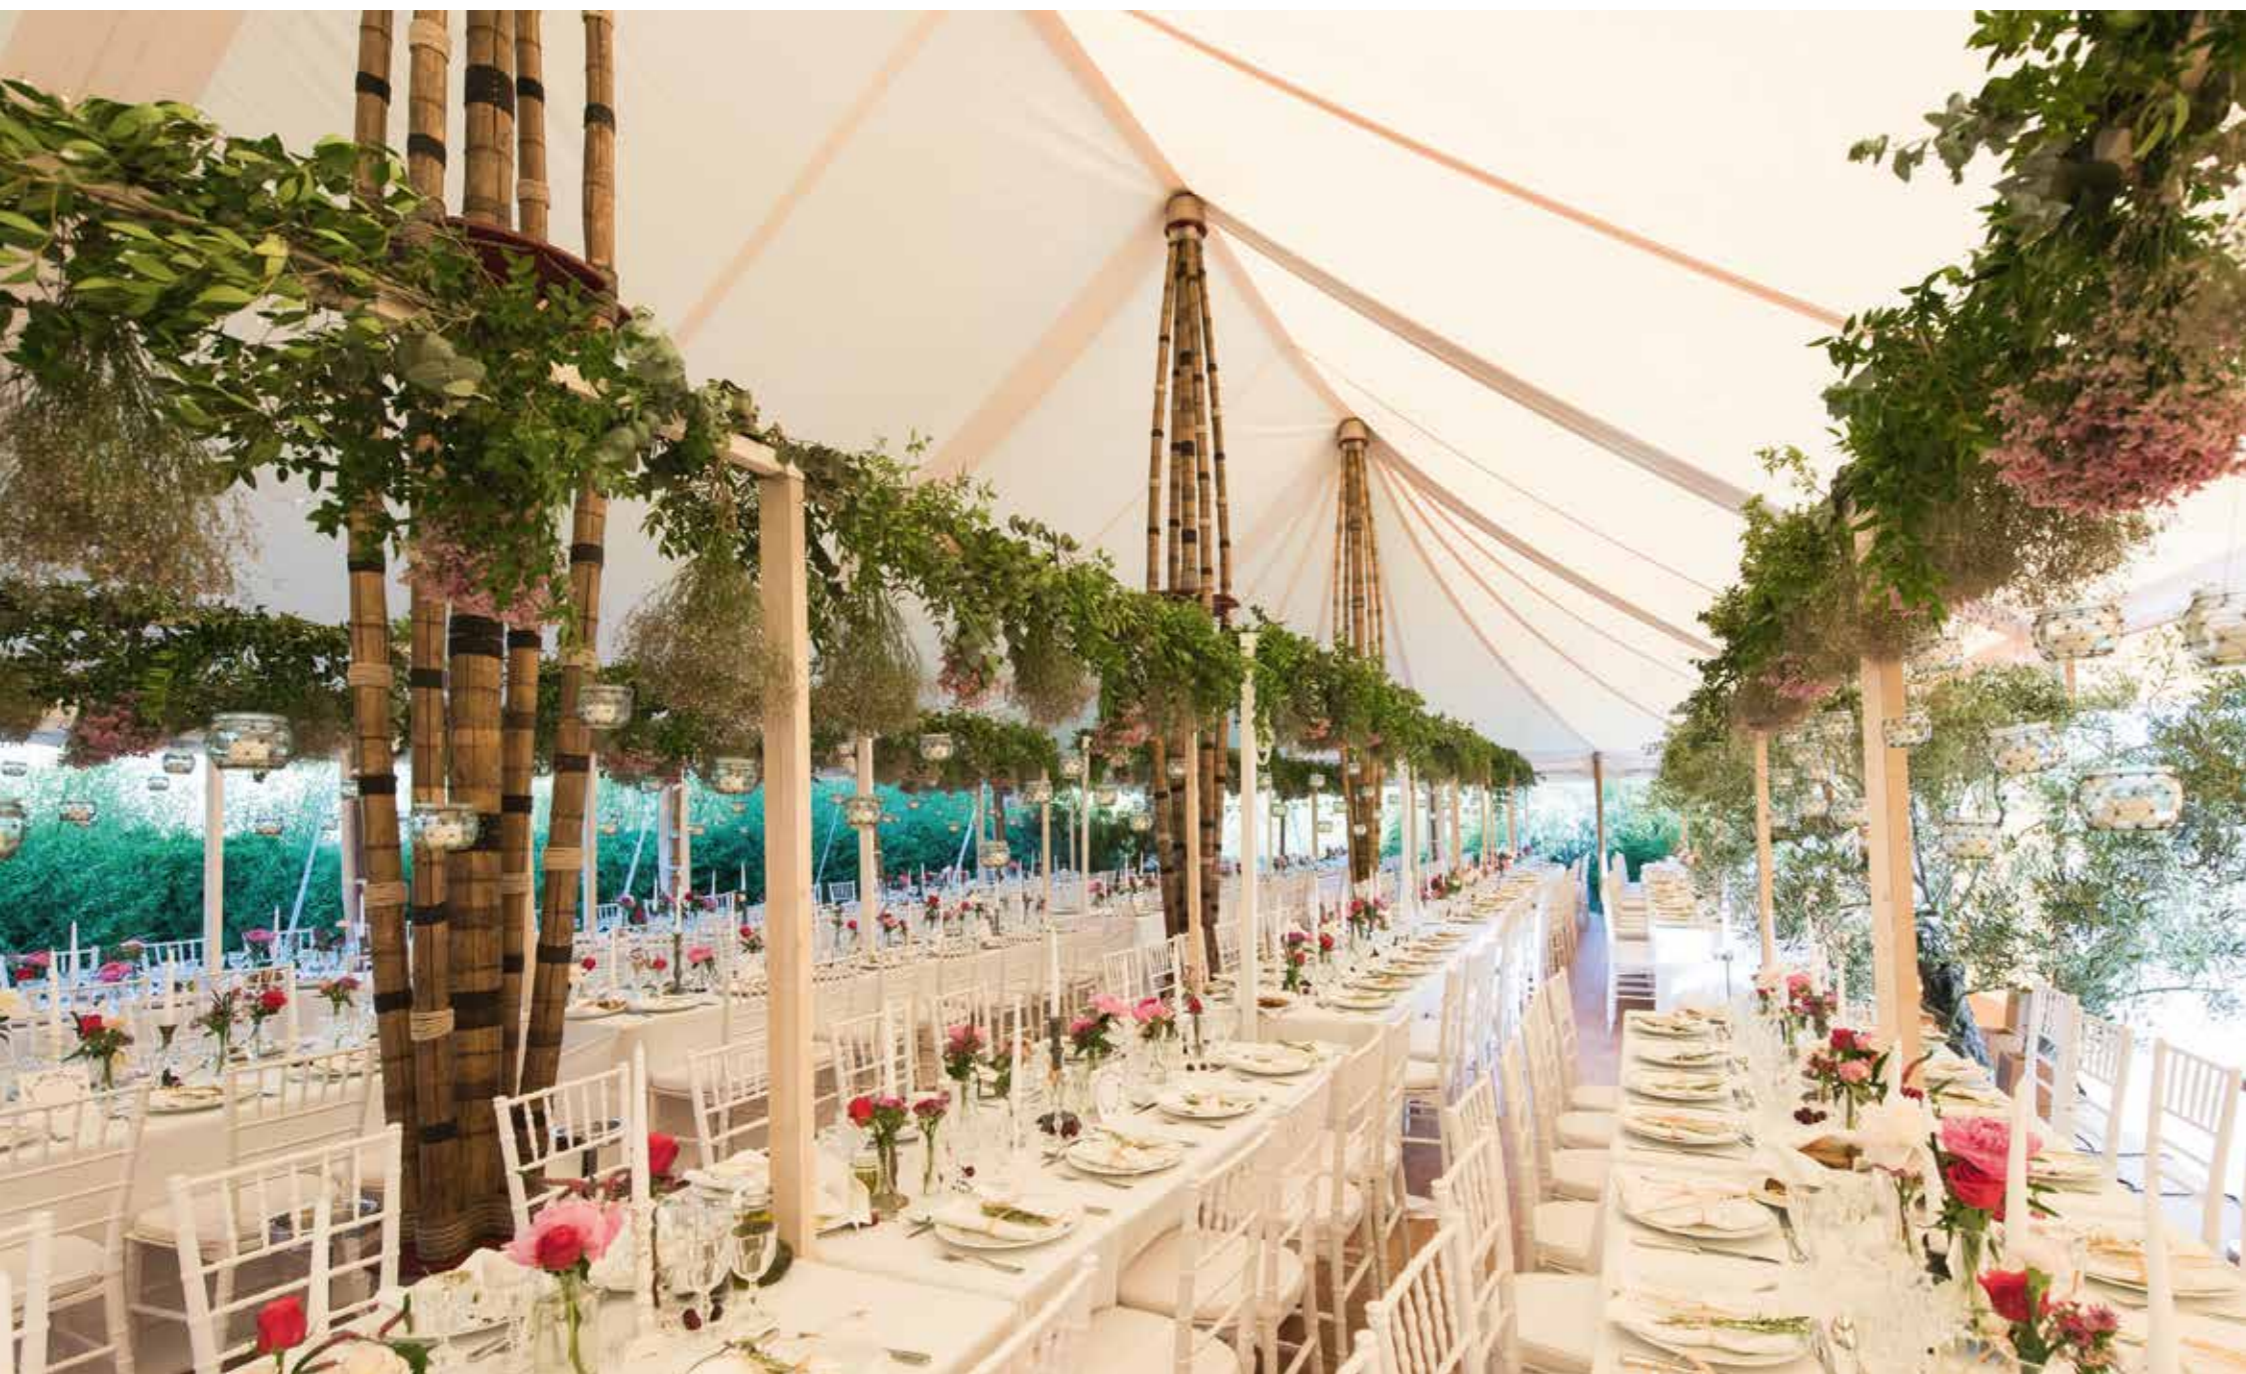

CARPAS BAMBÚ

La carpa Bambú es un « Must-have » de OPTIONS 360. Este elegante producto se basta a sí mismo. No necesita añadir toldos ni cortinas cubre postes, la iluminación garantizará un excepcional resultado, especialmente al jugar con su gran altura y el techo traslúcido.

Ecológica e innovadora, la tienda Bambú de OPTIONS 360 se adaptará a todos sus eventos.