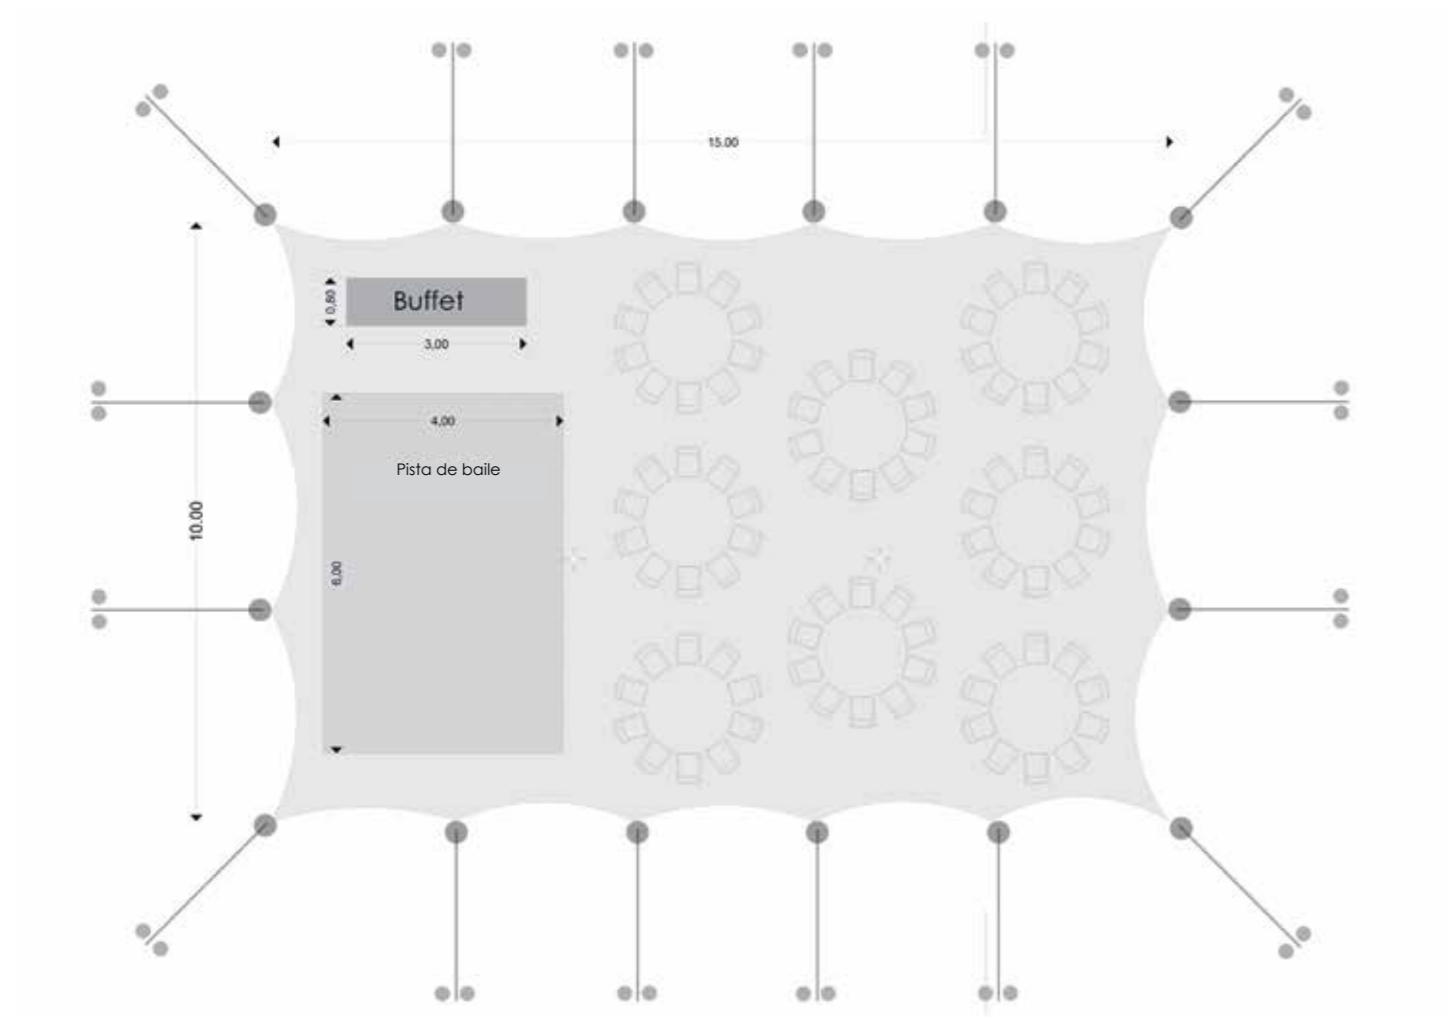

Espacio Lounge con mobiliario Romance.

PLANOS DE IMPLANTACIÓN

Nuestro estudio de infografía integrado realiza los planos de implantación de sus eventos a escala. Elija la configuración de su tienda Nómada y nosotros distribuiremos las mesas y sillas, así como los distintos espacios de su celebración según el número de invitados.