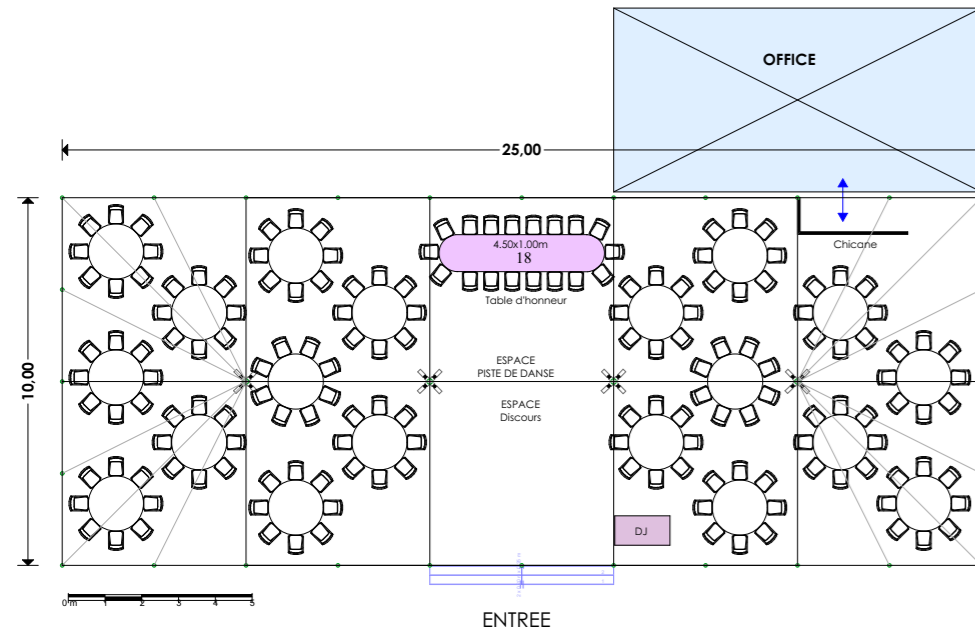

15 x 20 m

ESPECIFICACIONES

Superficie : 300 m²
Espacio necesario : 17 x 22 m
Personal necesario : 4

CAPACIDAD

Comensales sentados : 220 a 250 pers.
Cóctel : 220 a 260 pers.
Cine : 240 pers.

POSIBLES CONFIGURACIONES

Camino de alfombra, colocación de un suelo efímero con centenares de fotóforos, carpa Bambú.

Carpa Bambú, sillas Bambú blancas, mesas 100 x 230 cm.

PLANOS DE IMPLANTACIÓN

Nuestro estudio de infografía integrado realiza los planos de implantación de sus eventos a escala. Elija la configuración de su tienda Nómada y nosotros distribuiremos las mesas y sillas, así como los distintos espacios de su celebración según el número de invitados.

Configuración con pista de baile central

Configuración con pista de baile en uno de los lados

CONFIGURACIONES DE MONTAJE TIENDAS NÓMADAS

10 x 10 m

10 x 15 m

10 x 20 m a 10 x 40 m

Unión de 2 tiendas

10 x 10 m