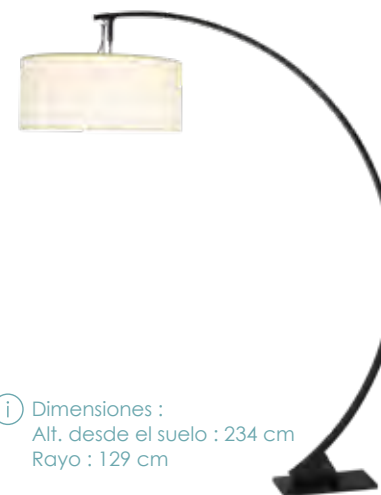

Con programador de colores

28438
Lote de 2 farola
multi direccional blanca Alt. 230 cm
Alimentación autónoma

27083
Lámpara de pie Bergen
Alt. 190 cm
pantalla Ø 40 cm

28431
Farola Maouse
60 x 80 cm Alt. 180 cm

25714
Cilindro iluminado Ø 30 cm Alt. 160 cm
25713
Cilindro iluminado Ø 30 cm Alt. 106 cm
25712
Cilindro iluminado Ø 20 cm Alt. 60 cm
Alimentación autónoma

 Con programador de colores

i Dimensiones :
Alt. desde el suelo : 234 cm
Rayo : 129 cm