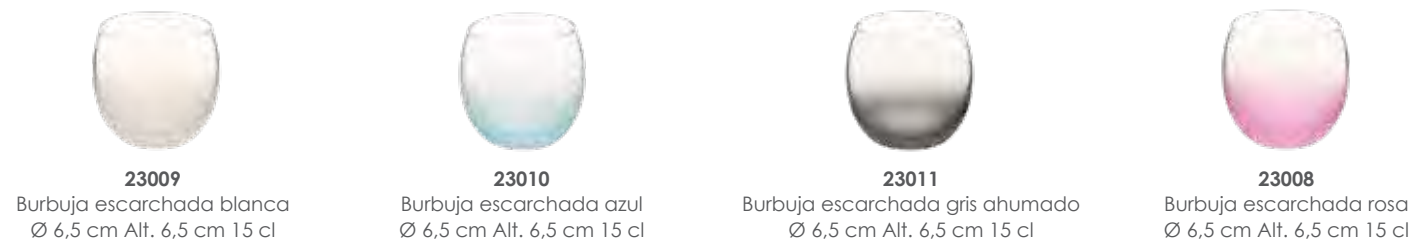

VASITOS Y PEQUEÑOS RECIPIENTES