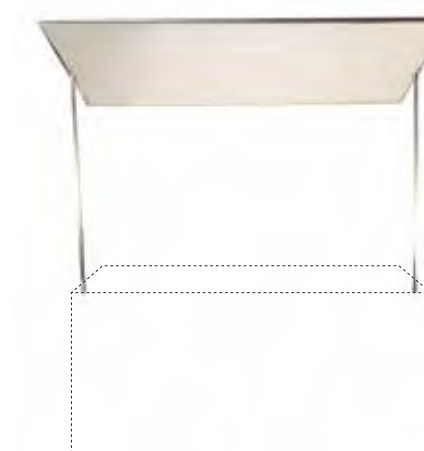

24165

Par de módulos lackfolie 13 x 103 cm Alt. 91 cm
para buffet plegable - color a escoger

24627

Par de módulos chintz 13 x 103 cm Alt. 91 cm
para buffet plegable - color a escoger

24626

Par de módulos algodón 13 x 103 cm Alt. 91 cm
para buffet plegable - color a escoger

• **Opción 4** : Añádale un tejado a su buffet (opción incompatible con los módulos laterales).

19090

Tejado en chapa para buffet plegable
140 x 206 cm Alt. 127 cm

19583

Tejado espejo para buffet plegable
140 x 206 cm Alt. 127 cm