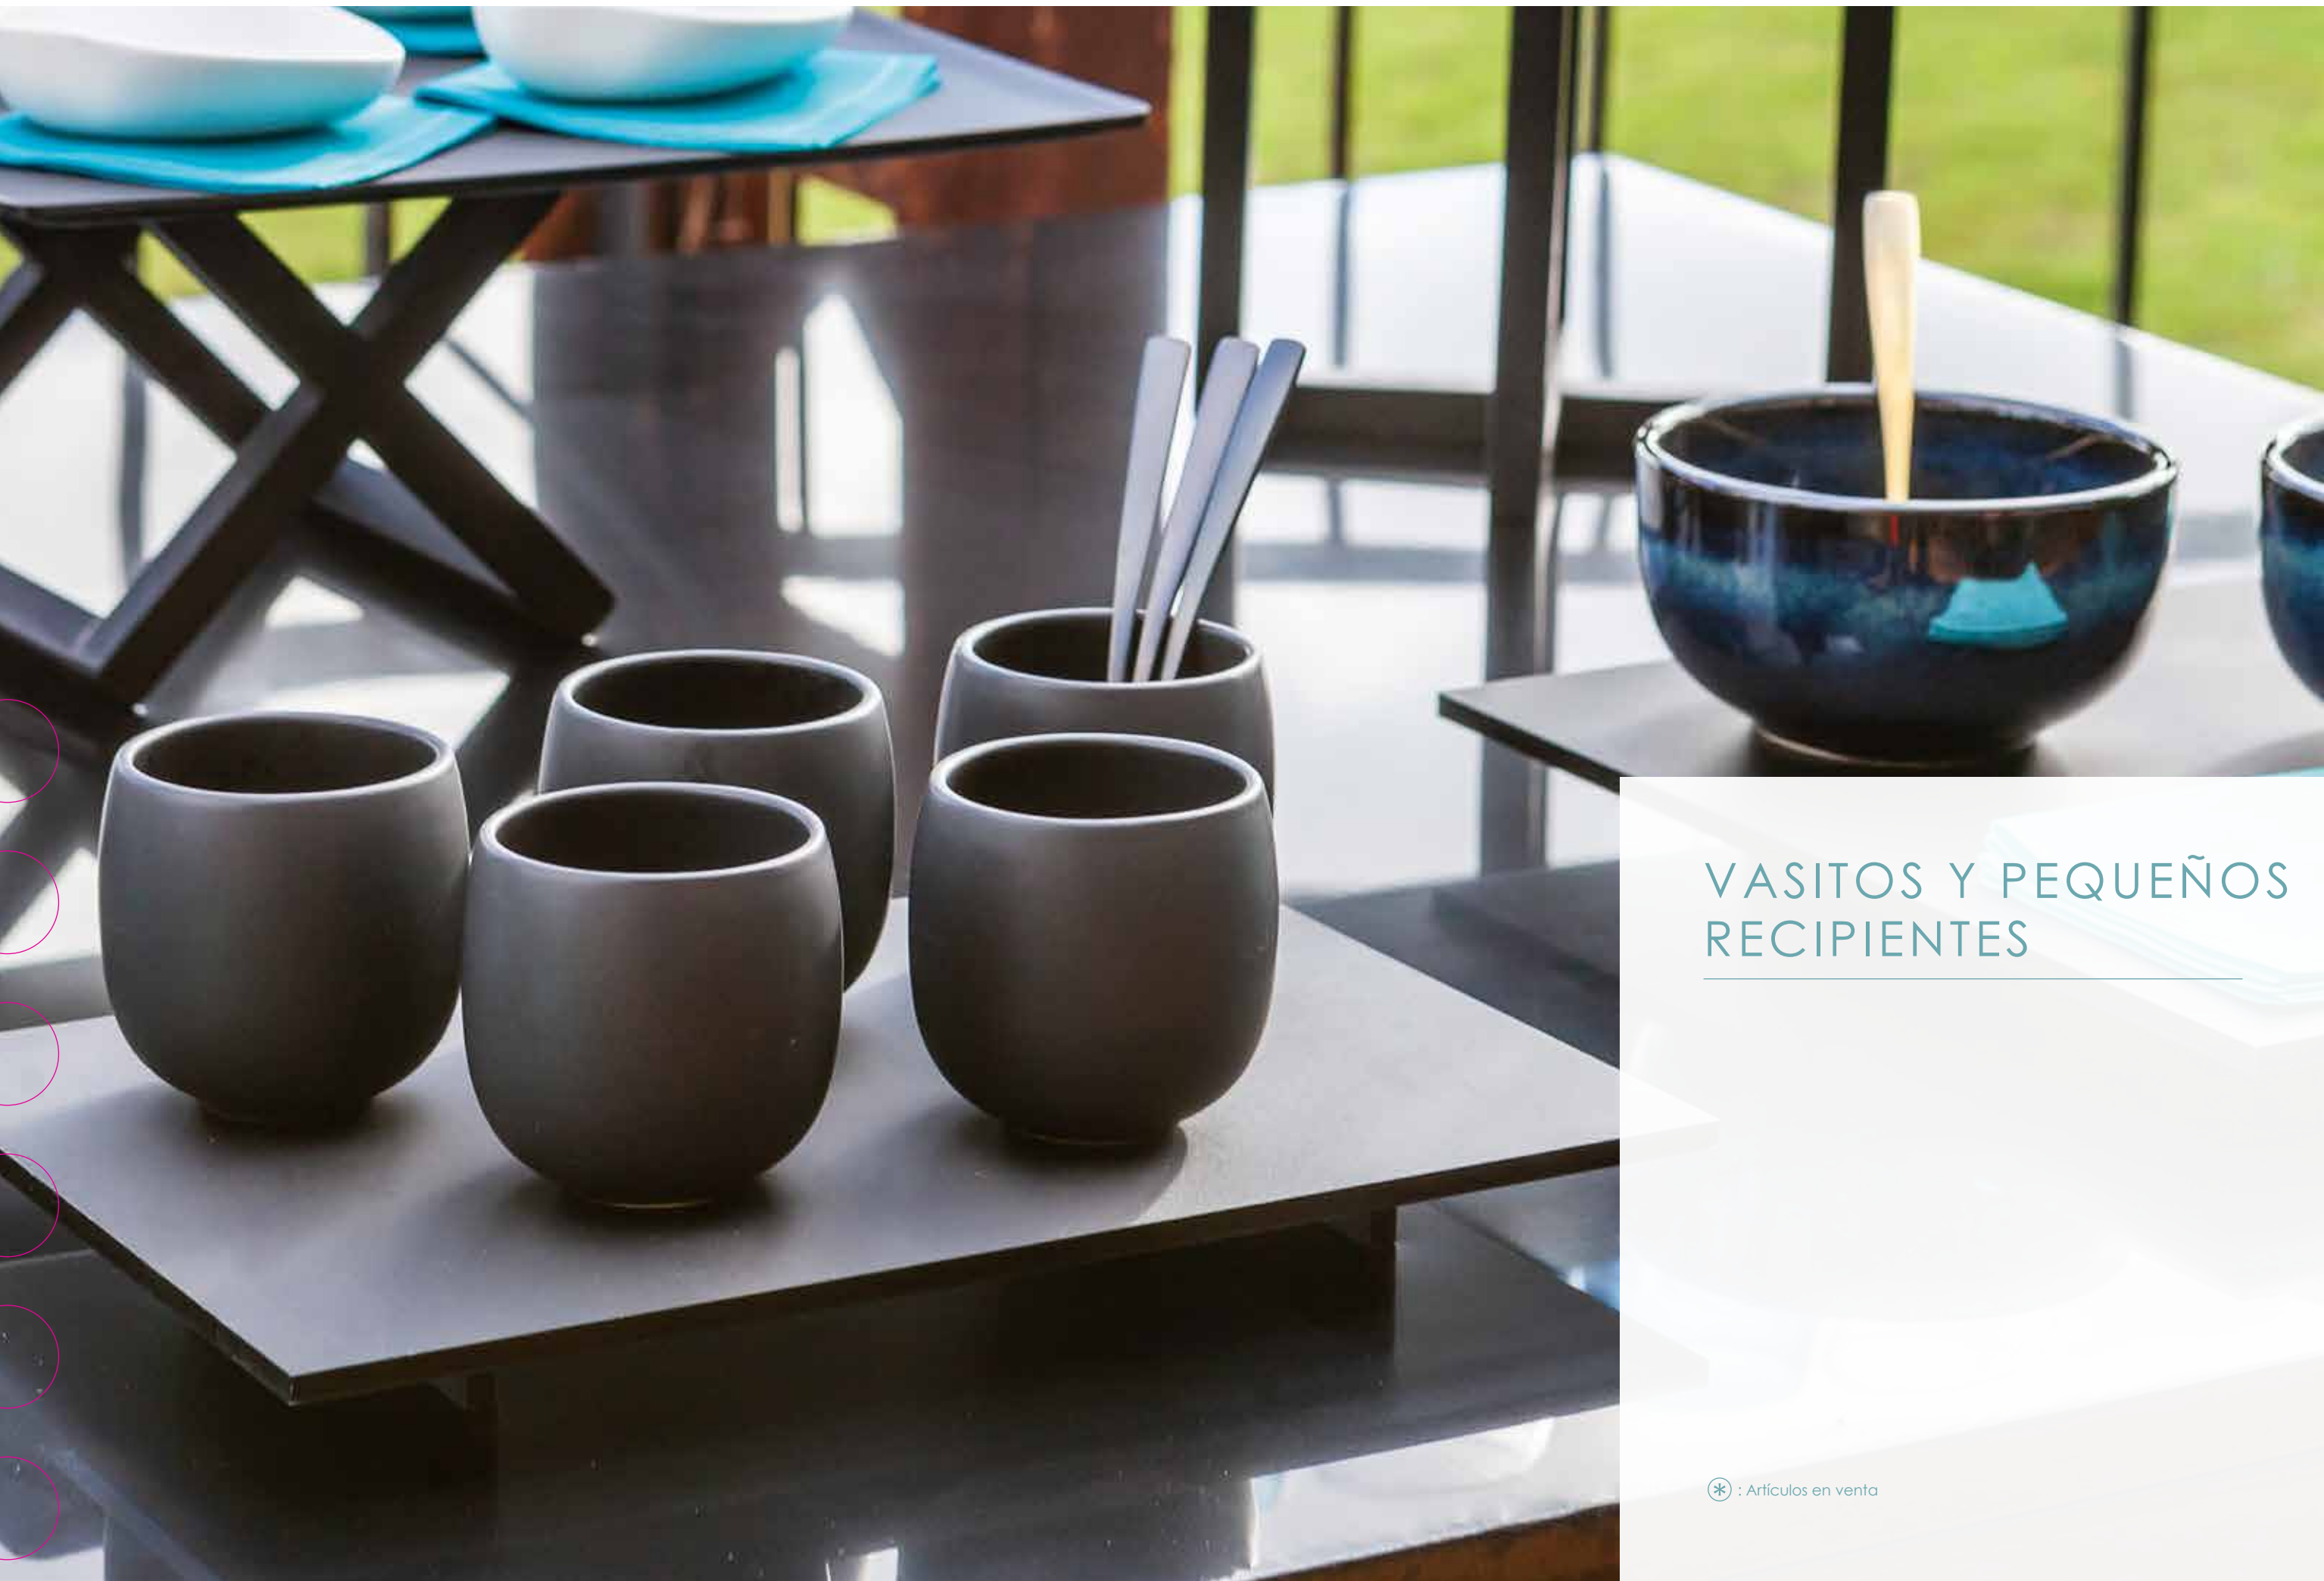

VASITOS Y PEQUEÑOS RECIPIENTES

* : Artículos en venta