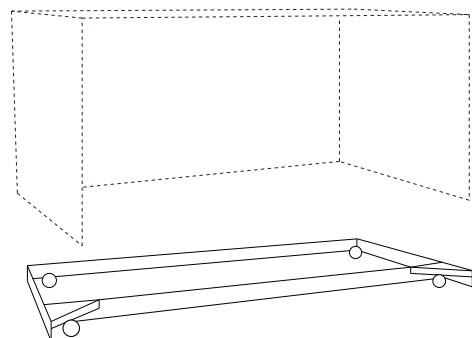

15124
Buffet plegable 100 x 200 cm lackfolie
15123
Buffet plegable 100 x 200 cm chintz
16377
Buffet plegable 100 x 200 cm algodón

Carta de colores
disponibles pág. 50

• **Opción 1** : Incorpore una plataforma con ruedas y dé movilidad a sus buffets.