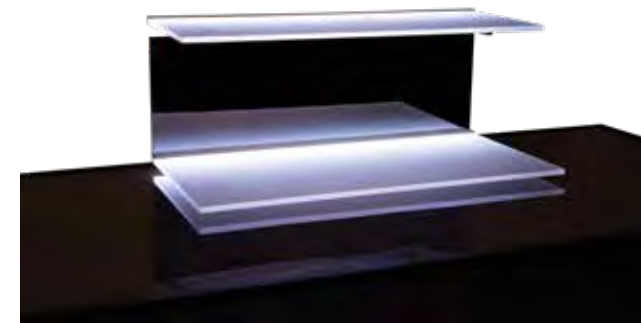

Con programador de colores

24332

Estantería luminosa para buffet
100 x 53 cm Alt. 41,5 cm

Propuesta de presentación

19195

Lote de 3 realces cilíndricos Strass negro
Ø 15 cm Alt. 15 cm
Ø 20 cm Alt. 20 cm
Ø 23 cm Alt. 27 cm