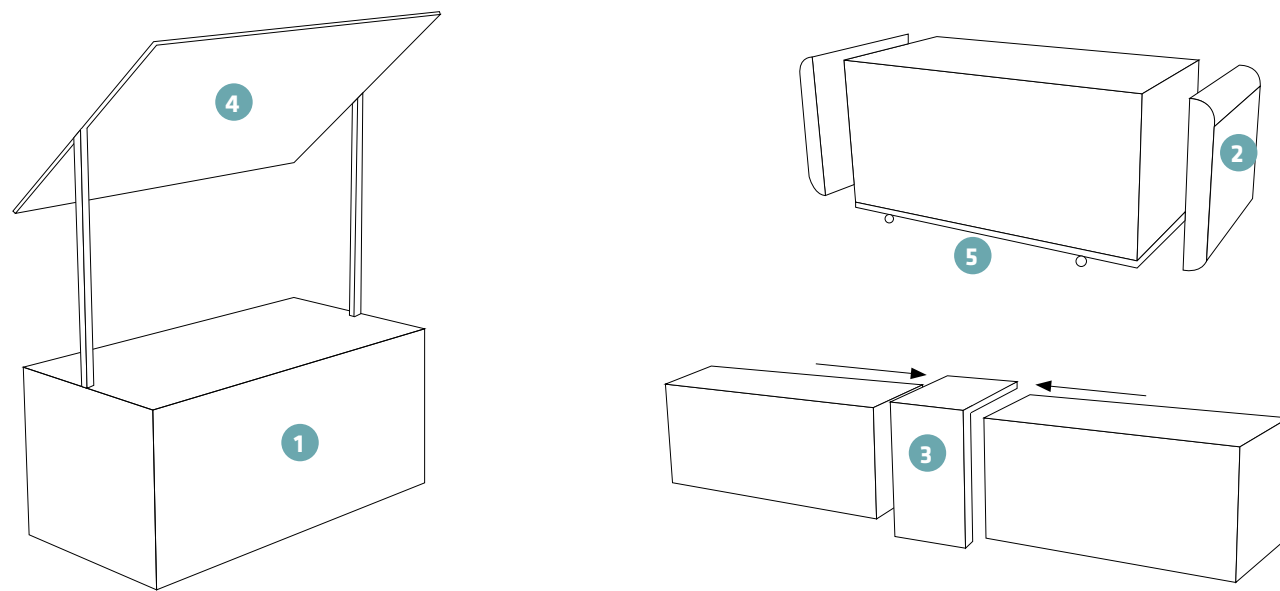

24342
Buffet plegable con funda azul
"3 caras" 100 x 200 cm

i Posibilidad de incorporar una base de ruedas página 48.

21023
Buffet Cubo lycra blanco sobre ruedas
70 x 100 cm Alt. 110 cm

21022
Buffet Cubo lycra negro sobre ruedas
70 x 100 cm Alt. 110 cm

29999
Carro plegable con tapa blanca
70 x 90 cm Alt. 72 cm

30158
Carro plegable con tapa negro
70 x 90 cm Alt. 72 cm

MOBILIARIO - BUFFETS

SU buffet plegable, ¡el **HECHO A MEDIDA** llevado al infinito

1 Buffet 2 Módulos laterales 3 Empalme 4 Tejado 5 Plataforma con ruedas