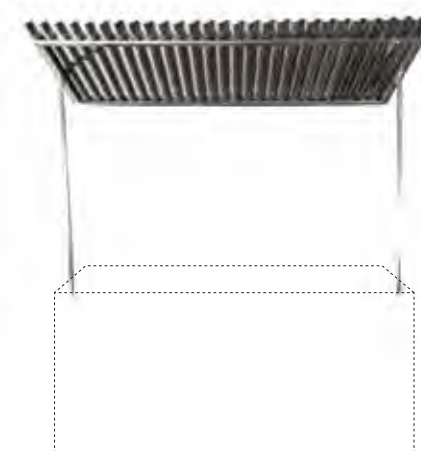

• **Opción 4** : Añádale un tejado a su buffet (opción incompatible con los módulos laterales).

19090

Tejado en chapa para buffet plegable
140 x 206 cm Alt. 127 cm

19583

Tejado espejo para buffet plegable
140 x 206 cm Alt. 127 cm