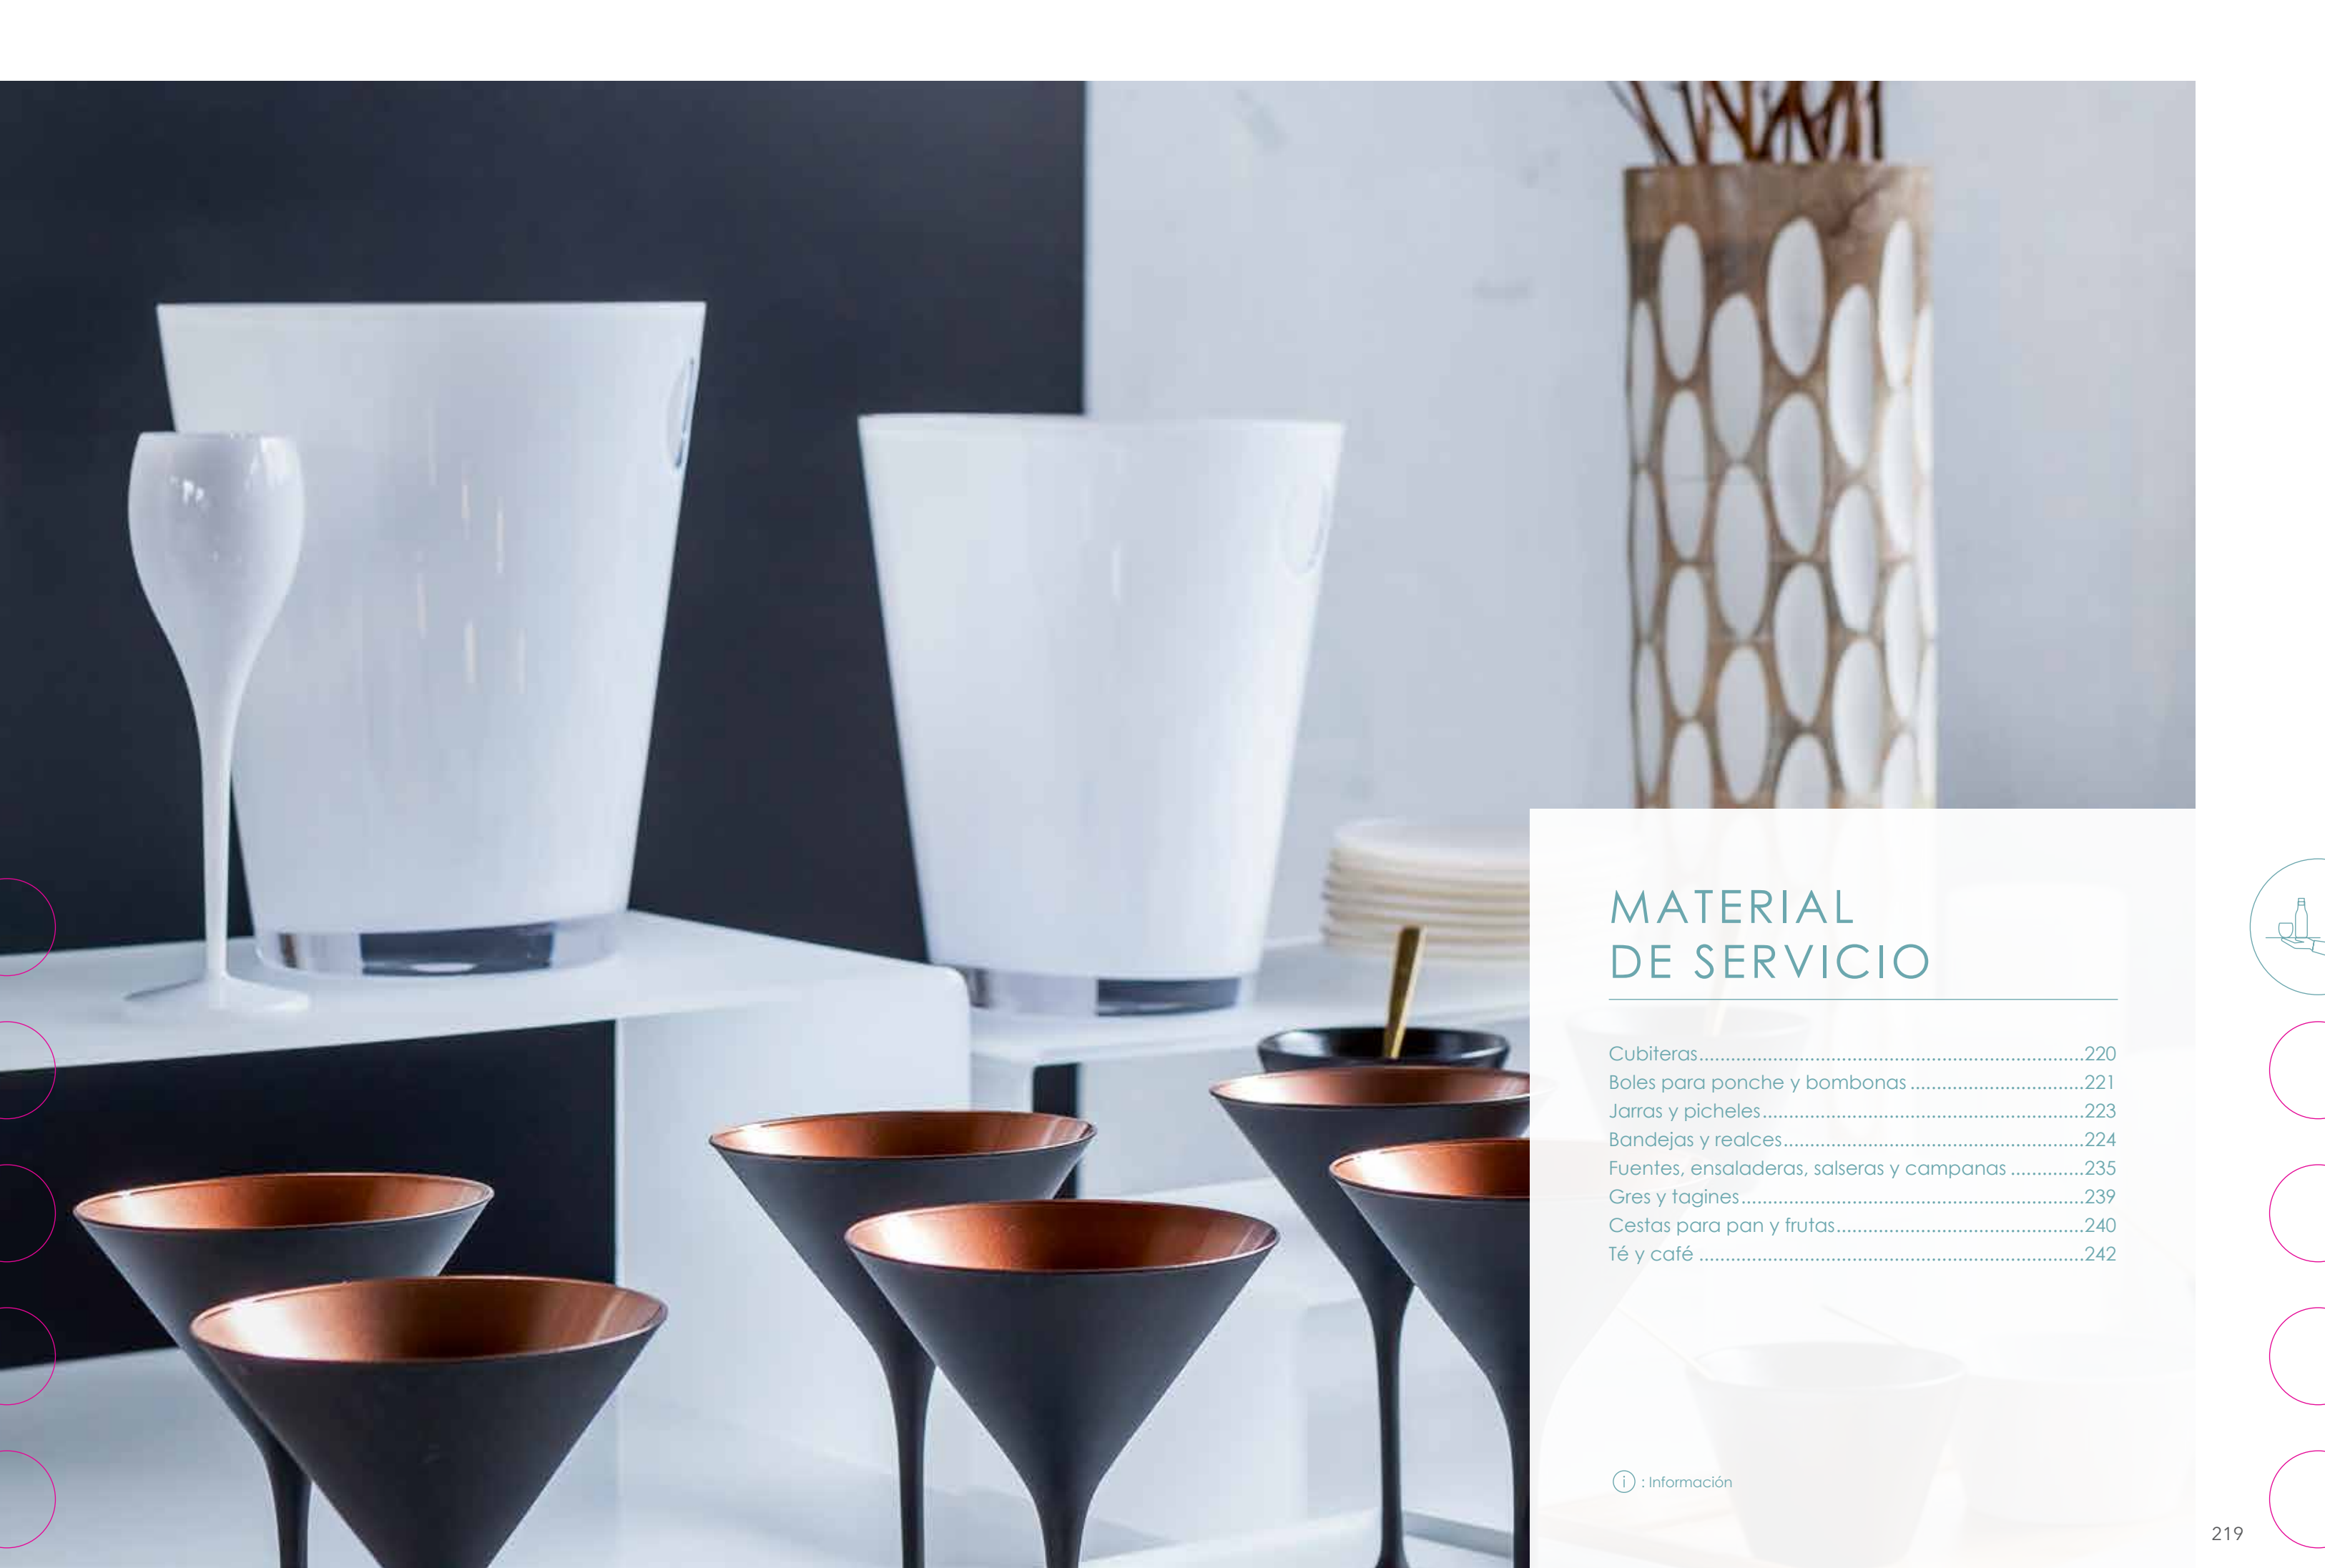

26939

Cuchara degustación negra
4 x 13 cm Alt. 4,5 cm

9918

Cuchara degustación blanca
4 x 12,5 cm

28391

Cuchara degustación inox
11,5 cm

MATERIAL DE SERVICIO

Cubiteras.....	220
Boles para ponche y bombonas	221
Jarras y picheles.....	223
Bandejas y realces.....	224
Fuentes, ensaladeras, salseras y campanas	235
Gres y tagines.....	239
Cestas para pan y frutas.....	240
Té y café	242