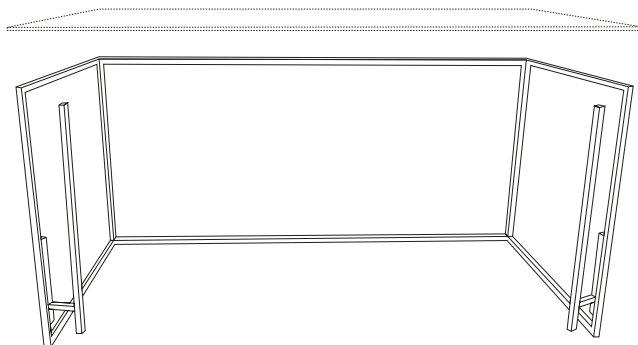

21437
Mesa cóctel alta Cono blanca con sobre blanco
140 x 140 cm Alt. 112 cm

21422
Mesa cóctel alta Cono negro con sobre negro
140 x 140 cm Alt. 112 cm

001
Buffet 80 x 150 cm
pata regulable
002
Buffet 80 x 200 cm Alt. 94 cm
500
Buffet 100 x 150 cm
pata regulable
501
Buffet 100 x 200 cm Alt. 94 cm

24232
Buffet plegable tensado vestido 100 x 200 cm Alt. 91 cm
con kit de pinzas

Posibilidad de utilizar todos nuestros colores de mantelería.

i Prever un mantel de 500 cm de ancho mínimo.

20418
Buffet plegable con funda blanca "3 caras"
100 x 200 cm Alt. 91 cm

20430
Buffet plegable con funda blanca "3 caras"
100 x 200 cm Alt. 91 cm y ruedas

20726
Buffet plegable con funda blanca "3 caras"
80 x 200 cm Alt. 91 cm

20727
Buffet plegable con funda blanca "3 caras"
80 x 200 cm Alt. 91 cm y ruedas