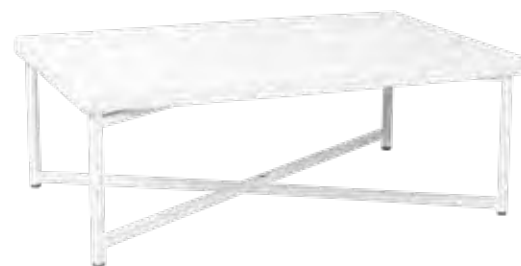

MOBILIARIO - MESAS BAJAS

Pop's

Productos extraídos de la oferta de Pop's Location. Encontrará más productos en el sitio www.options.es buscando por «pop's» y podrá solicitar el folleto «Pop's Location».

27915

Encimera de mesa en madera Pop's 60 x 120 cm

27913

Encimera de mesa en madera Pop's 80 x 140 cm

28202

Lote de 4 patas pequeñas
Pop's Blanquecino
Alt. 40 cm

28200

Lote de 4 patas pequeñas
Pop's Pizarra
Alt. 40 cm

28201

Lote de 4 patas pequeñas
Pop's Rosa Claro
Alt. 40 cm

28203

Lote de 4 patas pequeñas
Pop's Pastel Azul
Alt. 40 cm

28204

Lote de 4 patas pequeñas
Pop's Melocotón
Alt. 40 cm

28509

Mesa baja cruzada acero con sobre negro
64 x 101 cm Alt. 35 cm

28508

Mesa baja cruzada acero con sobre blanco
64 x 101 cm Alt. 35 cm

28507

Mesa baja cruzada acero con sobre de madera
64 x 101 cm Alt. 35 cm

28504

Mesa baja cruzada blanca con sobre de madera
64 x 101 cm Alt. 35 cm

28505

Mesa baja cruzada blanca con sobre blanco
64 x 101 cm Alt. 35 cm

28506

Mesa baja cruzada blanca con sobre negro
64 x 101 cm Alt. 35 cm

19524

Mesa baja negra
55 x 55 cm Alt. 45 cm

18877

Mesa baja blanca
55 x 55 cm Alt. 45 cm

27104

Mesa baja Hobby negra
Ø 60 cm Alt. 40 cm

27103

Mesa baja Hobby blanca
Ø 60 cm Alt. 40 cm

25698

Mesa baja en vinilo negro
40 x 40 cm Alt. 40 cm
(con placa de plexi)

25697

Mesa baja en vinilo blanco
40 x 40 cm Alt. 40 cm
(con placa de plexi)

21425

Mesa baja Cono blanca
70 x 70 cm Alt. 40 cm

21412

Mesa baja Cono negra
70 x 70 cm Alt. 40 cm

21427

Mesa baja Cono blanca con sobre
acrílico blanco 70 x 70 cm Alt. 40 cm

21414

Mesa baja Cono negra con sobre
acrílico blanco 70 x 70 cm Alt. 40 cm

27186

Mesa baja Cono negra con sobre
acrílico negro 70 x 70 cm Alt. 40 cm

23093

Kit luminoso para mesa cóctel alta Cono blanca

Con programador de colores

23096

Kit luminoso para mesa baja Cono negra