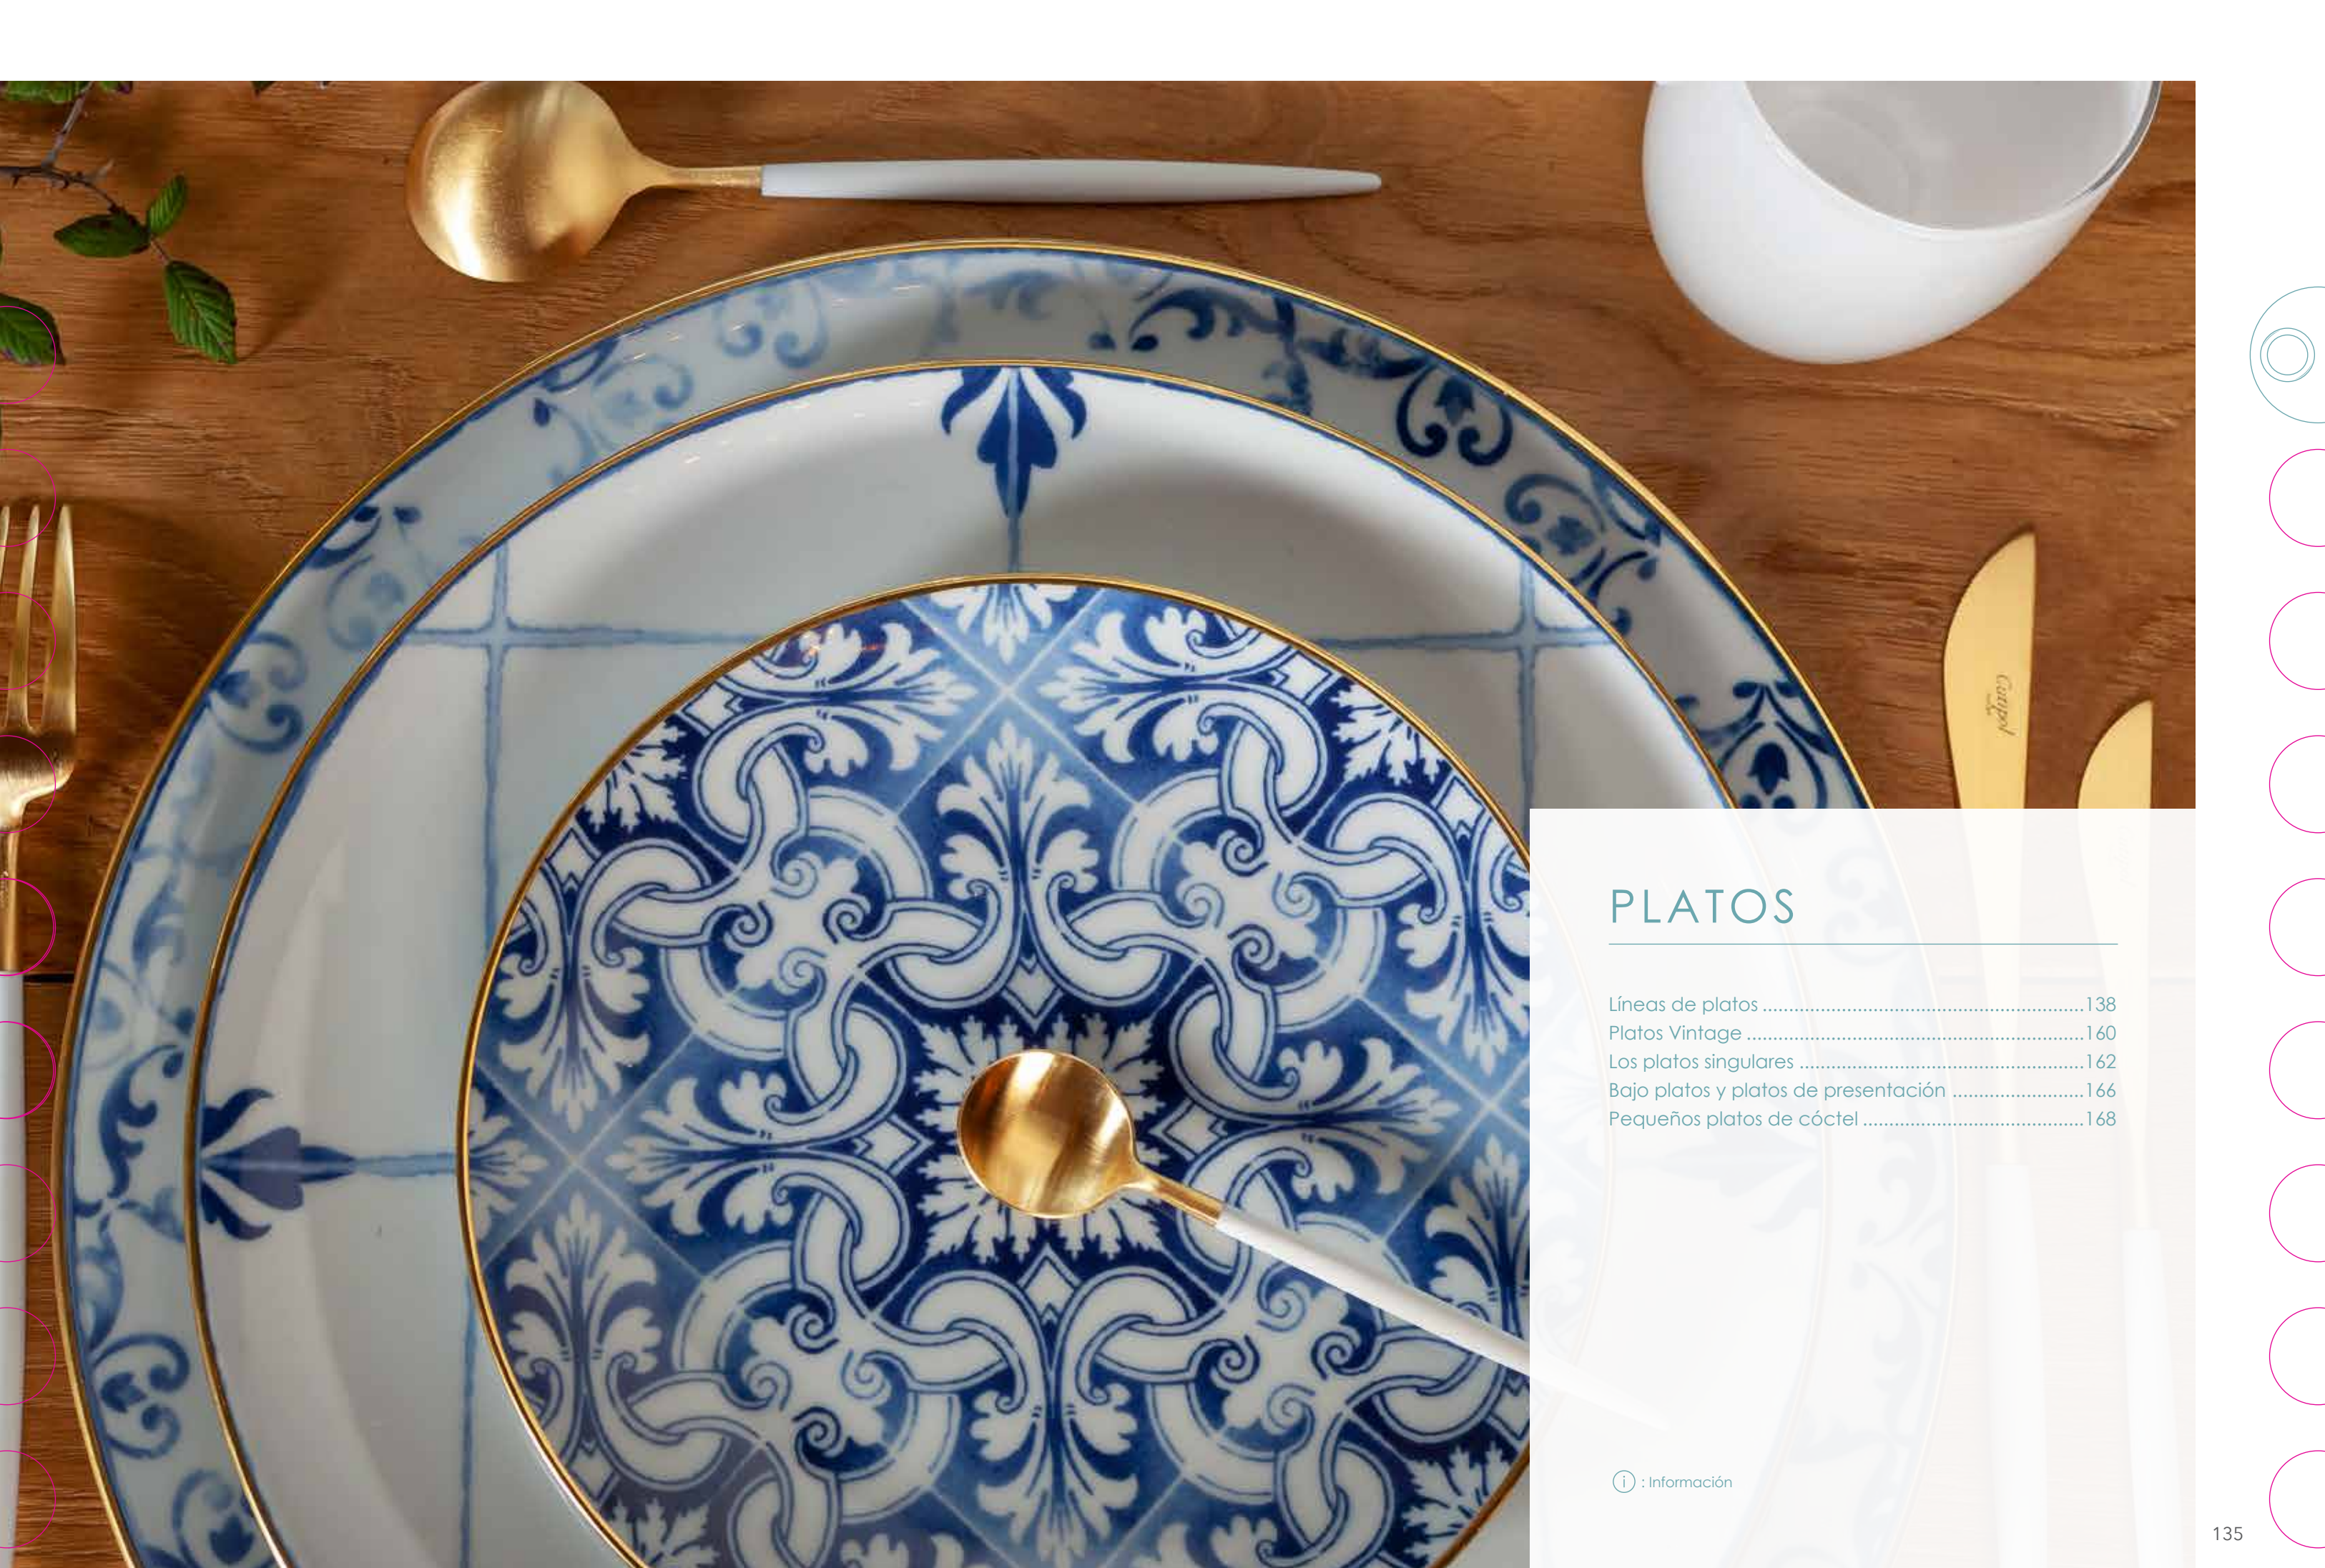

MANTELES Y TEXTILES - TEXTILES Y HULES

MONSÉGUR (METRO LINEAL) •

ALGODÓN DESECHABLE (METRO LINEAL)

ALGODÓN DESECHABLE (METRO LINEAL)

PLÁSTICO ALIMENTICIO (METRO LINEAL) •

PLATOS

Líneas de platos	138
Platos Vintage	160
Los platos singulares	162
Bajo platos y platos de presentación	166
Pequeños platos de cóctel	168