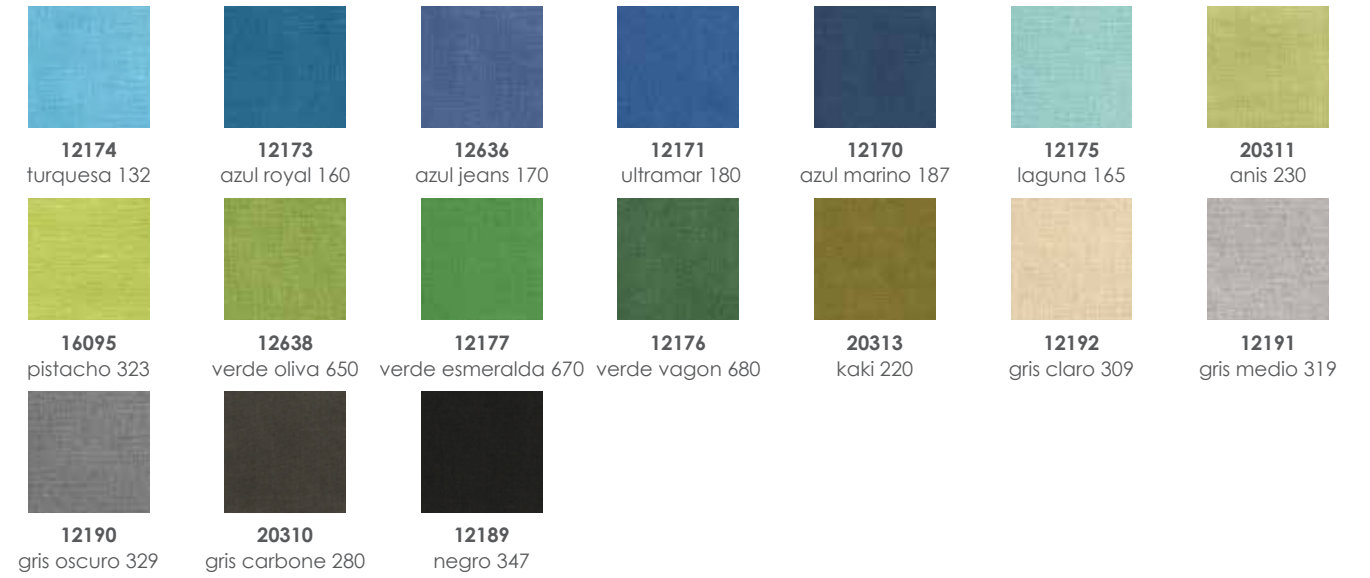

ALGODÓN DESECHABLE (METRO LINEAL)