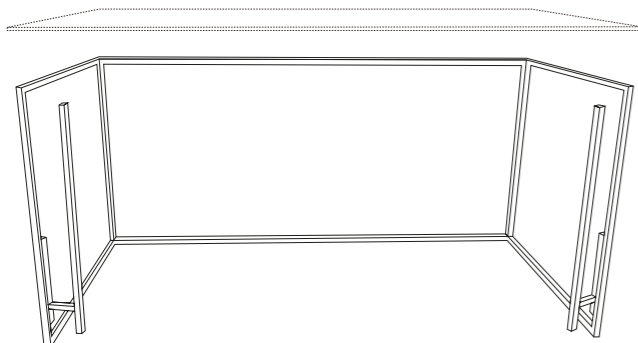

21437
Mesa cóctel alta Cono blanca con sobre blanco
140 x 140 cm Alt. 112 cm

21422
Mesa cóctel alta Cono negro con sobre negro
140 x 140 cm Alt. 112 cm

001
Buffet 80 x 150 cm
pata regulable
002
Buffet 80 x 200 cm Alt. 94 cm
500
Buffet 100 x 150 cm
pata regulable
501
Buffet 100 x 200 cm Alt. 94 cm

24232
Buffet plegable tensado vestido 100 x 200 cm Alt. 91 cm
con kit de pinzas

Posibilidad de utilizar todos nuestros colores de mantelería.

i Prever un mantel de 500 cm de ancho mínimo.

20418
Buffet plegable con funda blanca "3 caras"
100 x 200 cm Alt. 91 cm

20430
Buffet plegable con funda blanca "3 caras"
100 x 200 cm Alt. 91 cm y ruedas

20726
Buffet plegable con funda blanca "3 caras"
80 x 200 cm Alt. 91 cm

20727
Buffet plegable con funda blanca "3 caras"
80 x 200 cm Alt. 91 cm y ruedas