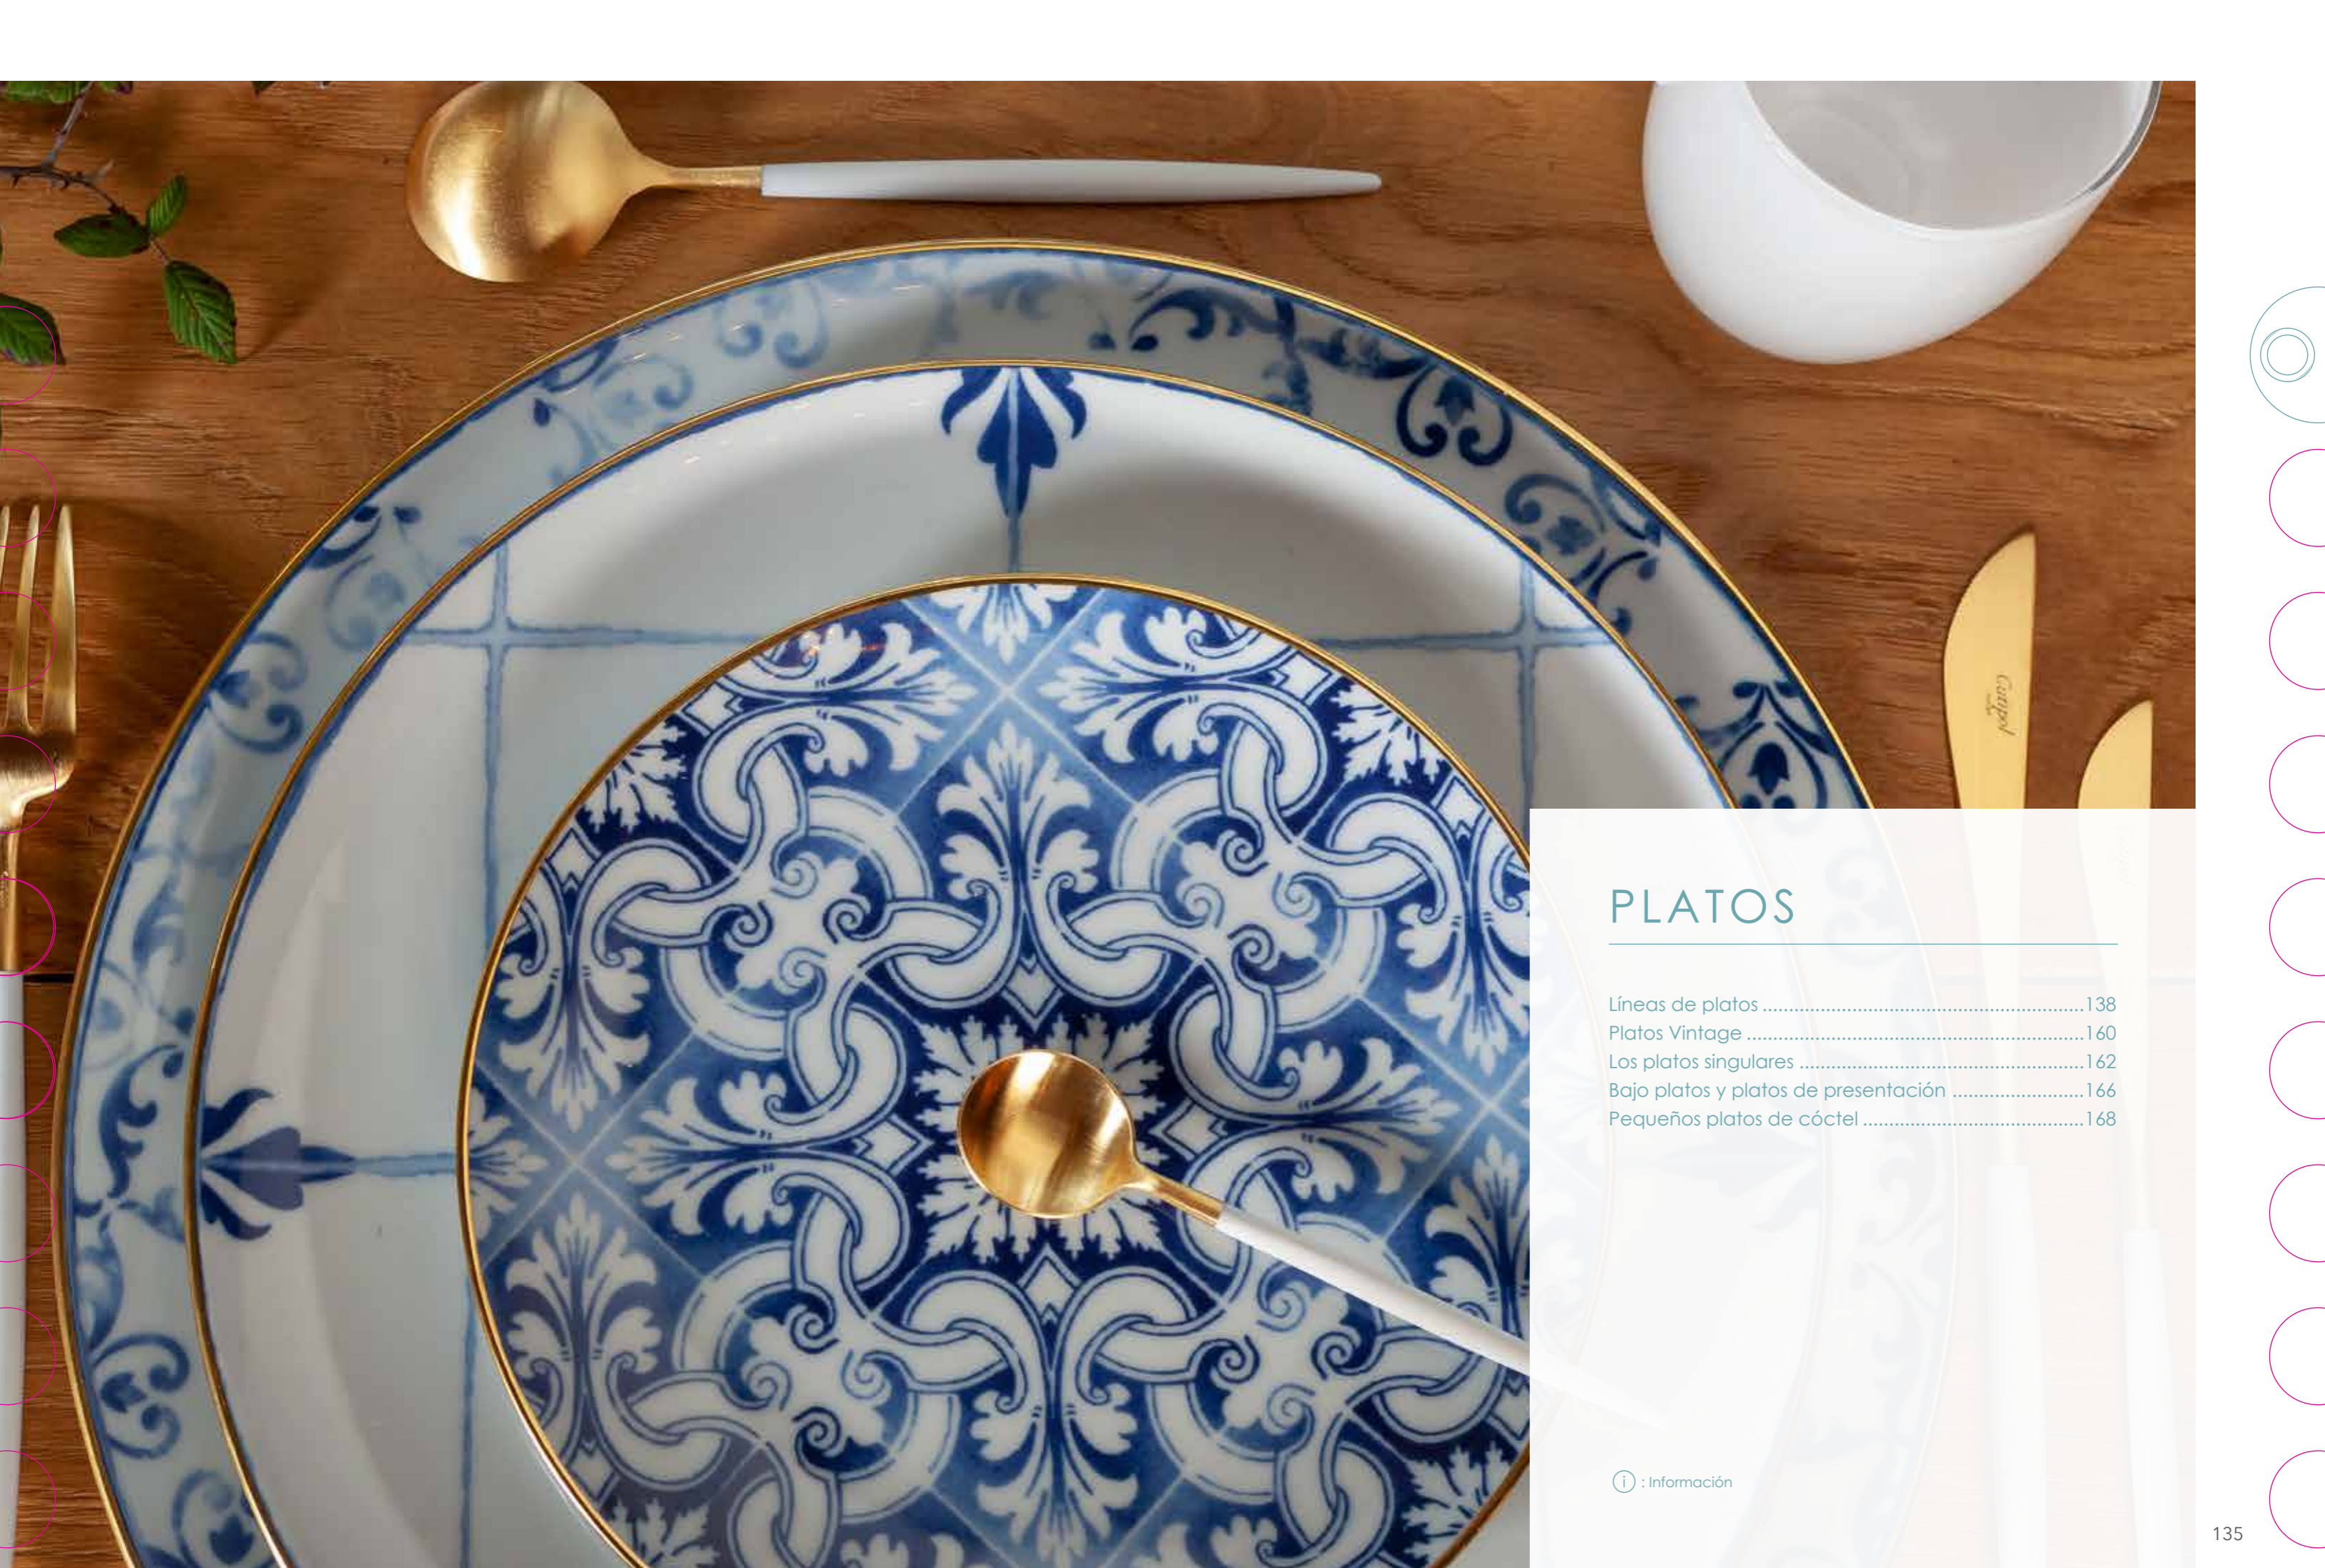

MANTELES Y TEXTILES - TEXTILES Y HULES

MONSÉGUR (METRO LINEAL) •

ALGODÓN DESECHABLE (METRO LINEAL)

ALGODÓN DESECHABLE (METRO LINEAL)

PLÁSTICO ALIMENTICIO (METRO LINEAL) •

PLATOS

Líneas de platos	138
Platos Vintage	160
Los platos singulares	162
Bajo platos y platos de presentación	166
Pequeños platos de cóctel	168