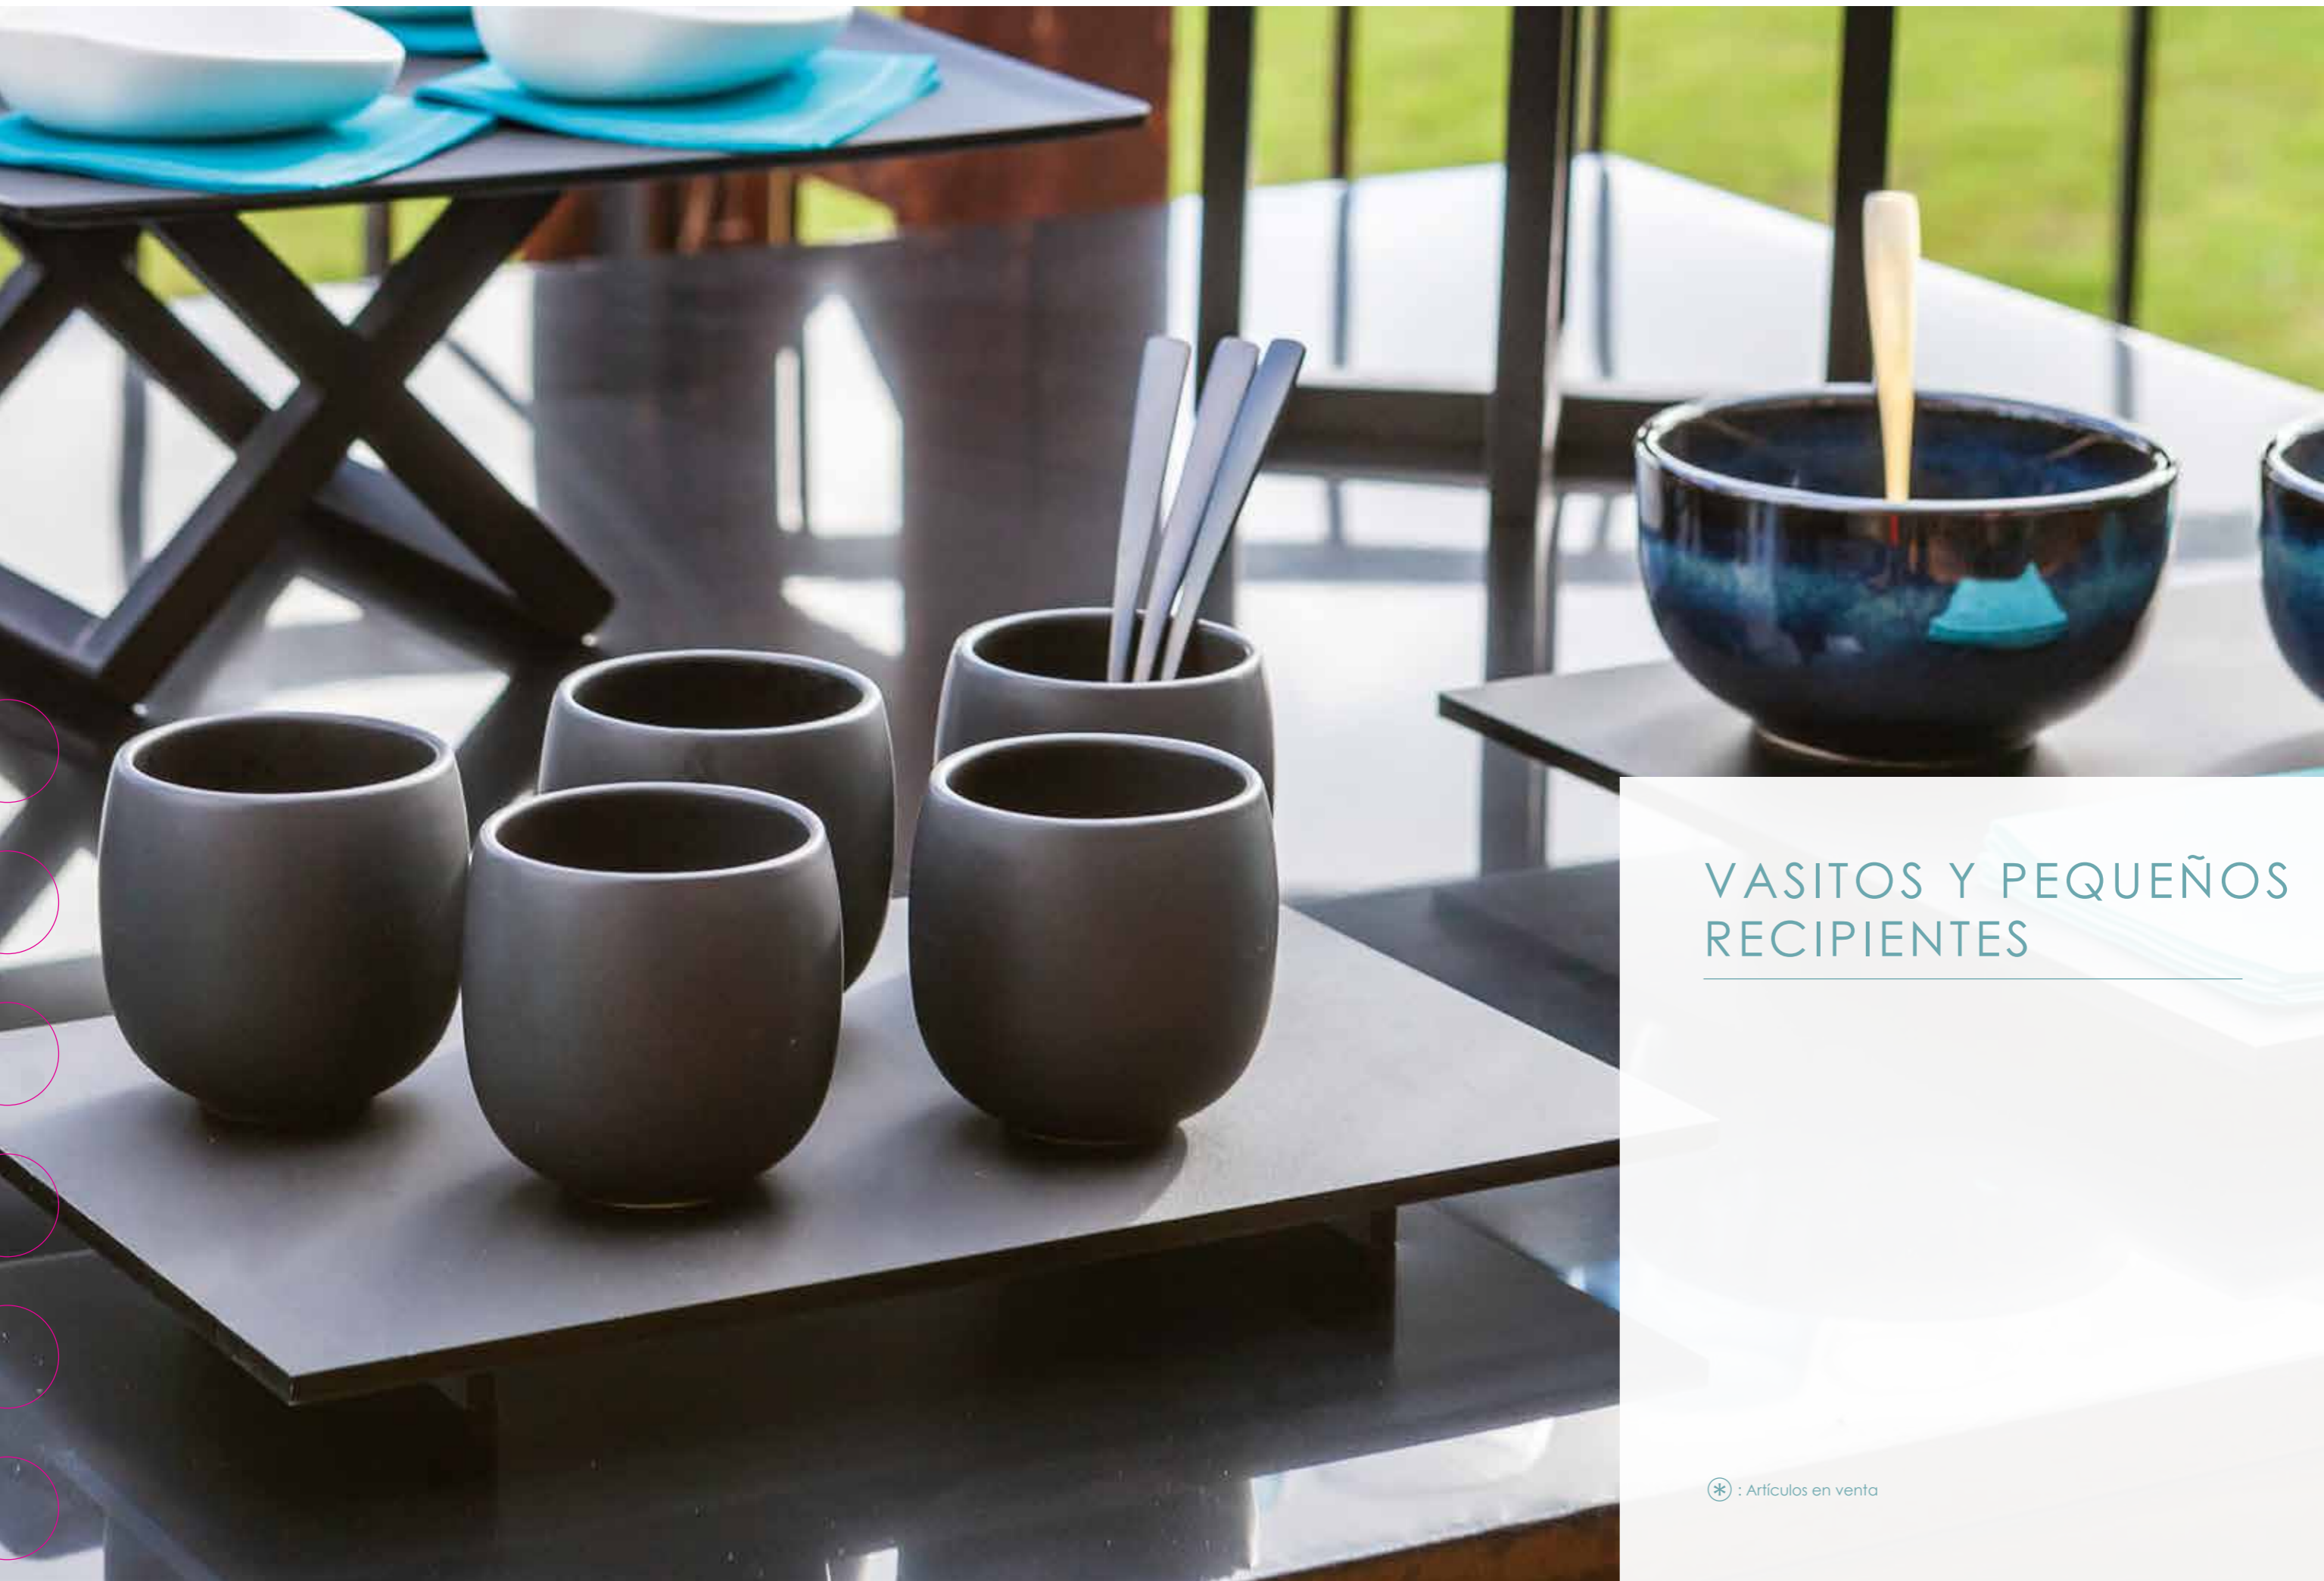

VASITOS Y PEQUEÑOS RECIPIENTES

* : Artículos en venta