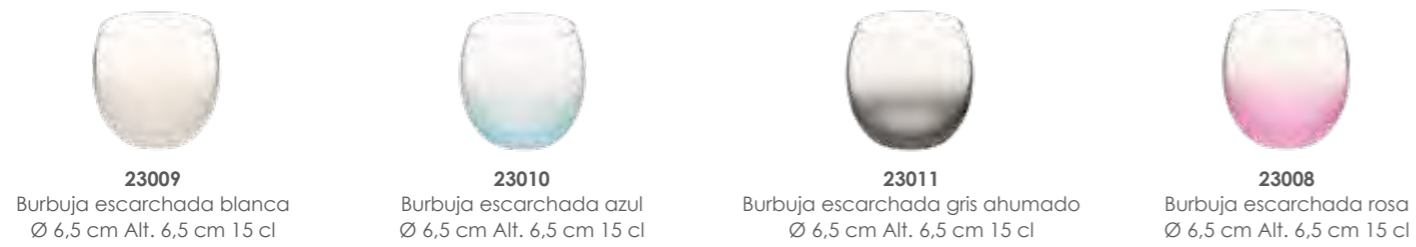

VASITOS Y PEQUEÑOS RECIPIENTES