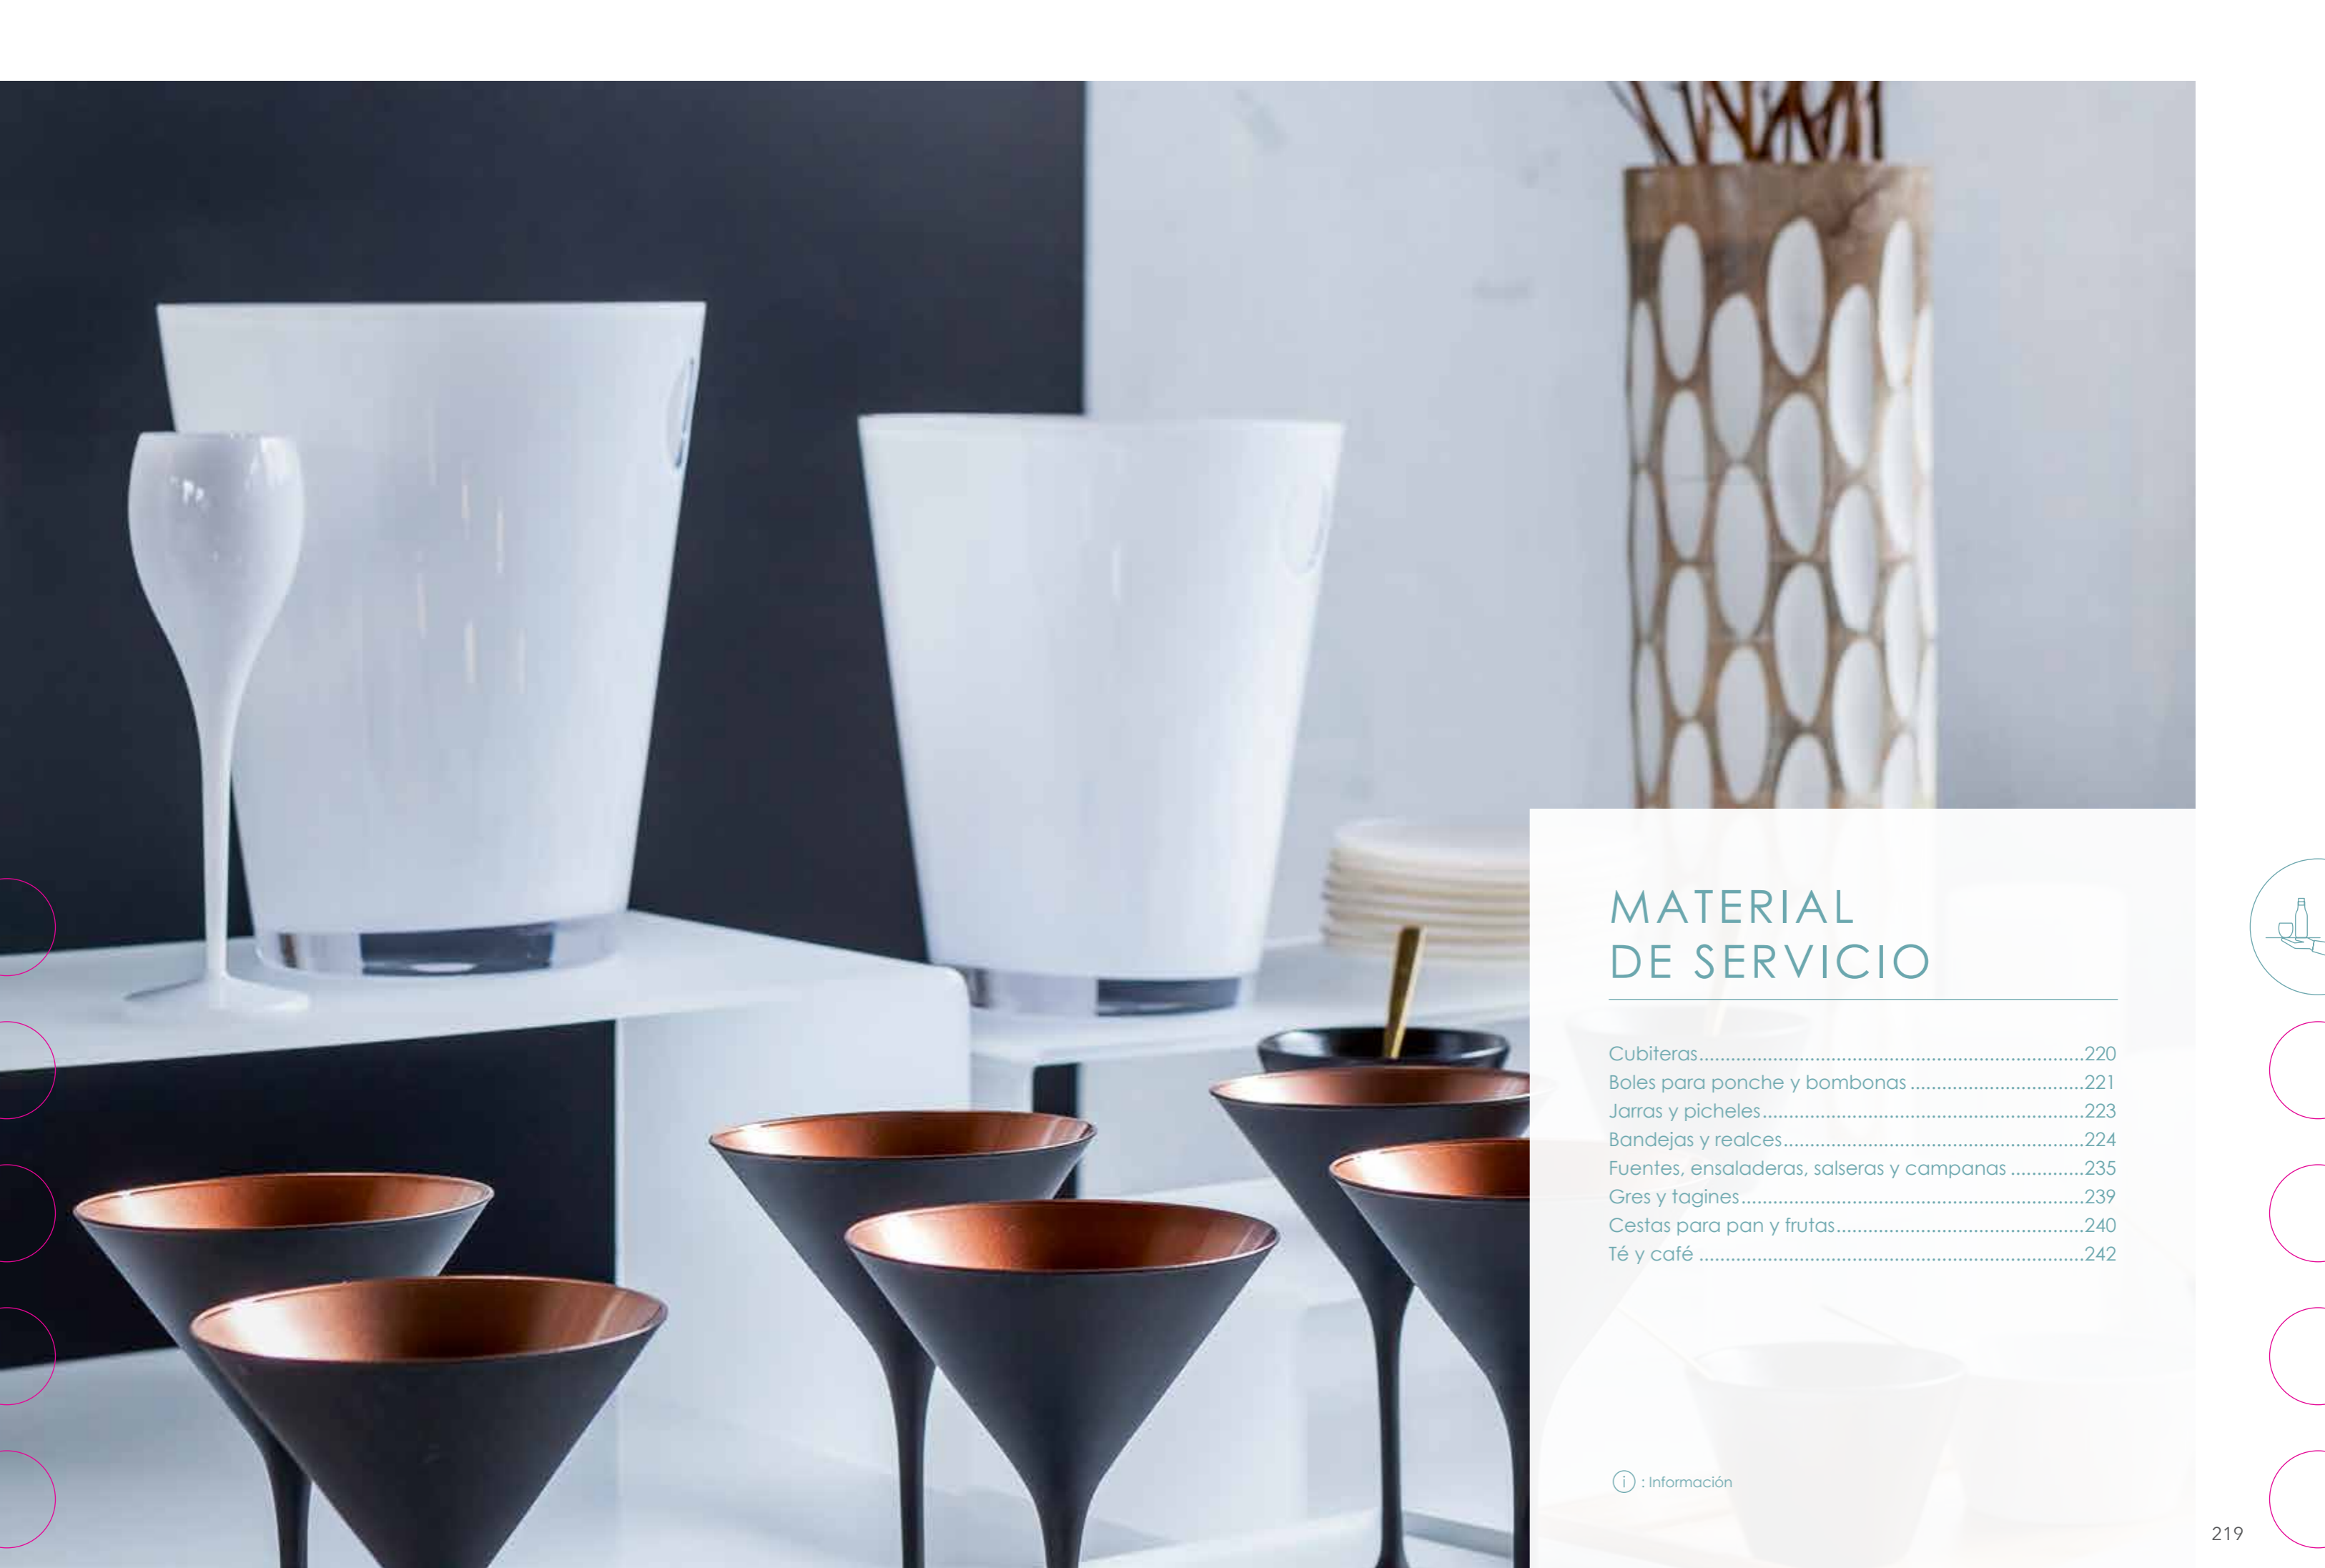

4490

Cuchara china azul

26939

Cuchara degustación negra
4 x 13 cm Alt. 4,5 cm

9918

Cuchara degustación blanca
4 x 12,5 cm

28391

Cuchara degustación inox
11,5 cm