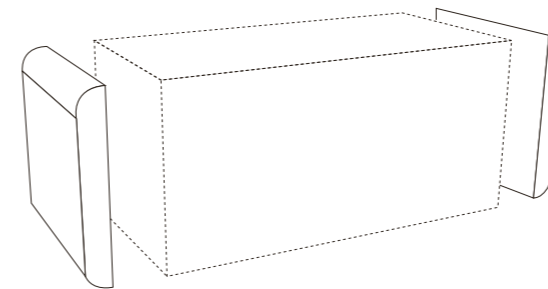

Unión para buffet plegable chintz
108 x 80 cm Alt. 105 cm sin iluminación

19363

Unión para buffet plegable algodón
108 x 80 cm Alt. 105 cm sin iluminación

Carta de colores
disponibles pág. 50

19078

Unión para buffet plegable lackfolie
108 x 80 cm Alt. 105 cm con iluminación

19189

Unión para buffet plegable chintz
108 x 80 cm Alt. 105 cm con iluminación

19191

Unión para buffet plegable algodón
108 x 80 cm Alt. 105 cm con iluminación

Carta de colores
disponibles pág. 50

• **Opción 3** : Incorpore módulos laterales.