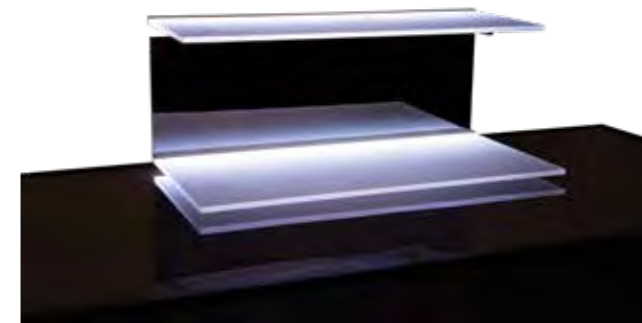

Con programador de colores

24332

Estantería luminosa para buffet
100 x 53 cm Alt. 41,5 cm

Propuesta de presentación

19195

Lote de 3 realces cilíndricos Strass negro
Ø 15 cm Alt. 15 cm
Ø 20 cm Alt. 20 cm
Ø 23 cm Alt. 27 cm