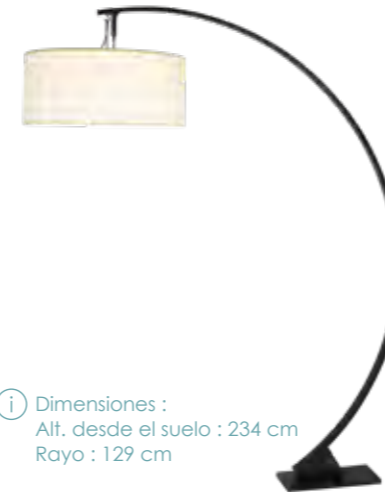

Con programador de colores

28438
Lote de 2 farola
multi direccional blanca Alt. 230 cm
Alimentación autónoma

27083
Lámpara de pie Bergen
Alt. 190 cm
pantalla Ø 40 cm

28431
Farola Maouse
60 x 80 cm Alt. 180 cm

25714
Cilindro iluminado Ø 30 cm Alt. 160 cm
25713
Cilindro iluminado Ø 30 cm Alt. 106 cm
25712
Cilindro iluminado Ø 20 cm Alt. 60 cm
Alimentación autónoma

 Con programador de colores

i Dimensiones :
Alt. desde el suelo : 234 cm
Rayo : 129 cm