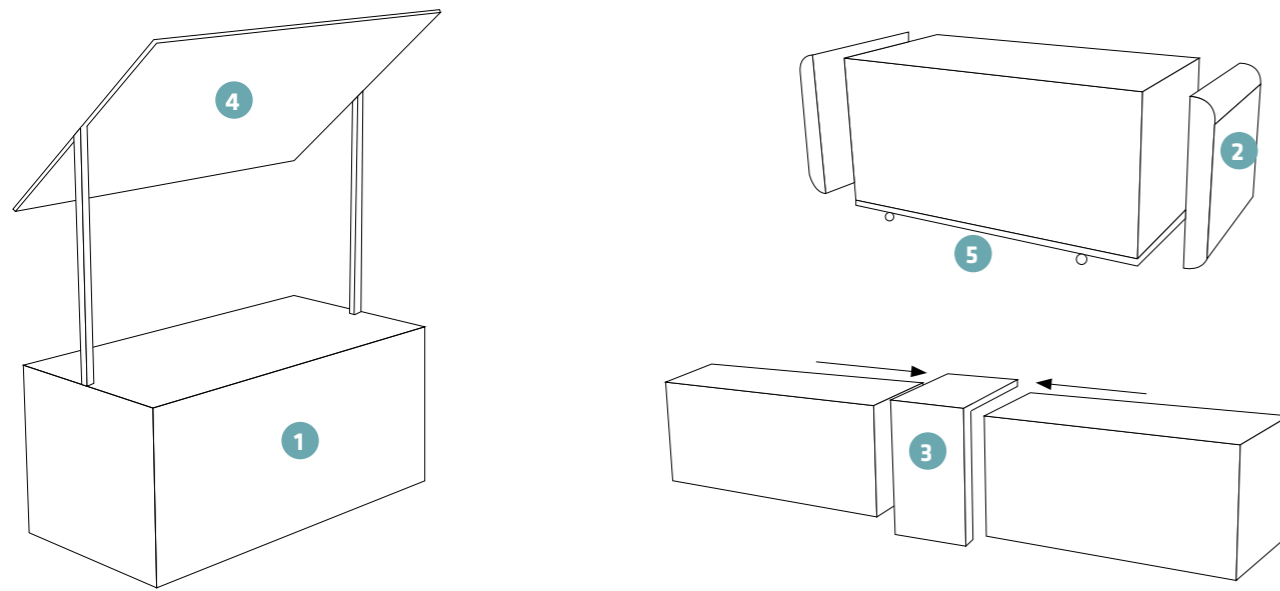

24342
Buffet plegable con funda azul
"3 caras" 100 x 200 cm

i Posibilidad de incorporar una base de ruedas página 48.

21023
Buffet Cubo lycra blanco sobre ruedas
70 x 100 cm Alt. 110 cm

21022
Buffet Cubo lycra negro sobre ruedas
70 x 100 cm Alt. 110 cm

29999
Carro plegable con tapa blanca
70 x 90 cm Alt. 72 cm

30158
Carro plegable con tapa negro
70 x 90 cm Alt. 72 cm

MOBILIARIO - BUFFETS

SU buffet plegable, ¡el **HECHO A MEDIDA** llevado al infinito!

1 Buffet 2 Módulos laterales 3 Empalme 4 Tejado 5 Plataforma con ruedas