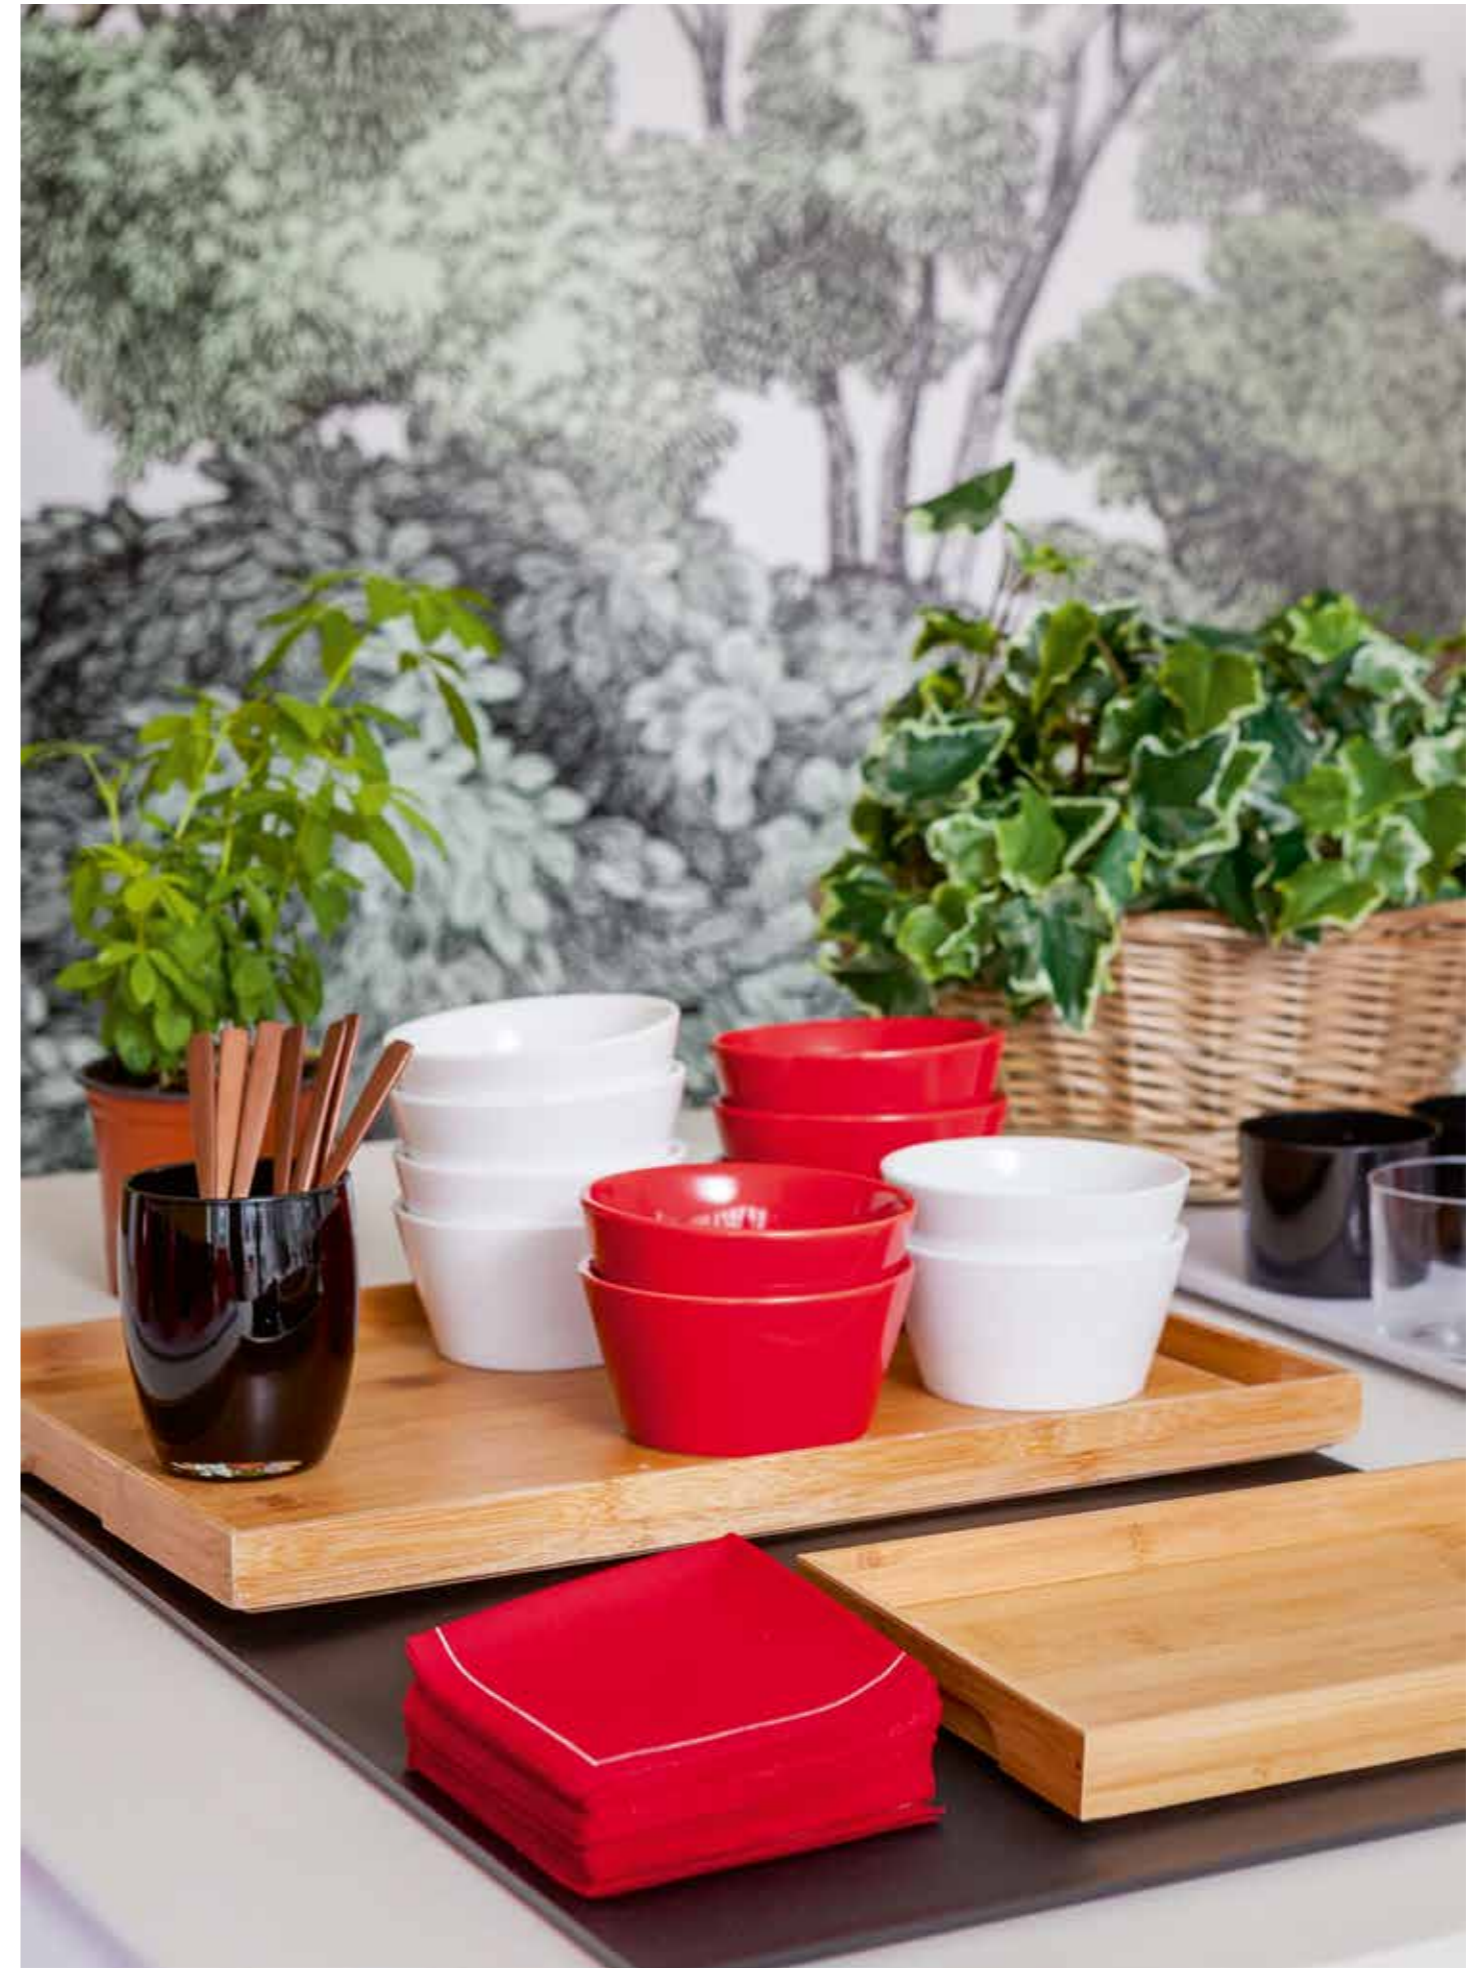

27007
Bandeja Soft blanca 30 x 40 cm

27011
Bandeja Soft negra 30 x 40 cm

28392
Bandeja Soft dorada 30 x 40 cm

25677
Bandeja Bambú 30 x 40 cm

MATERIAL DE SERVICIO - BANDEJAS Y REALCES

10810
Bandeja Cedro 30 x 40 cm
con placa de cristal 24 x 36 cm