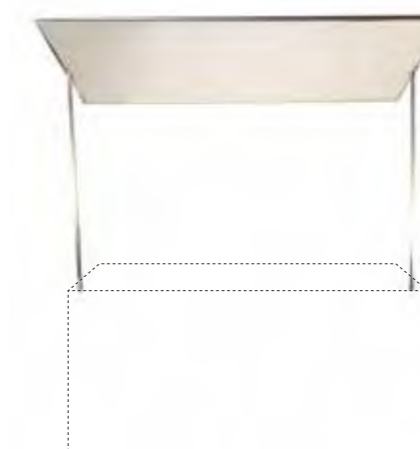

• **Opción 4** : Añádale un tejado a su buffet (opción incompatible con los módulos laterales).

19090

Tejado en chapa para buffet plegable
140 x 206 cm Alt. 127 cm

19583

Tejado espejo para buffet plegable
140 x 206 cm Alt. 127 cm