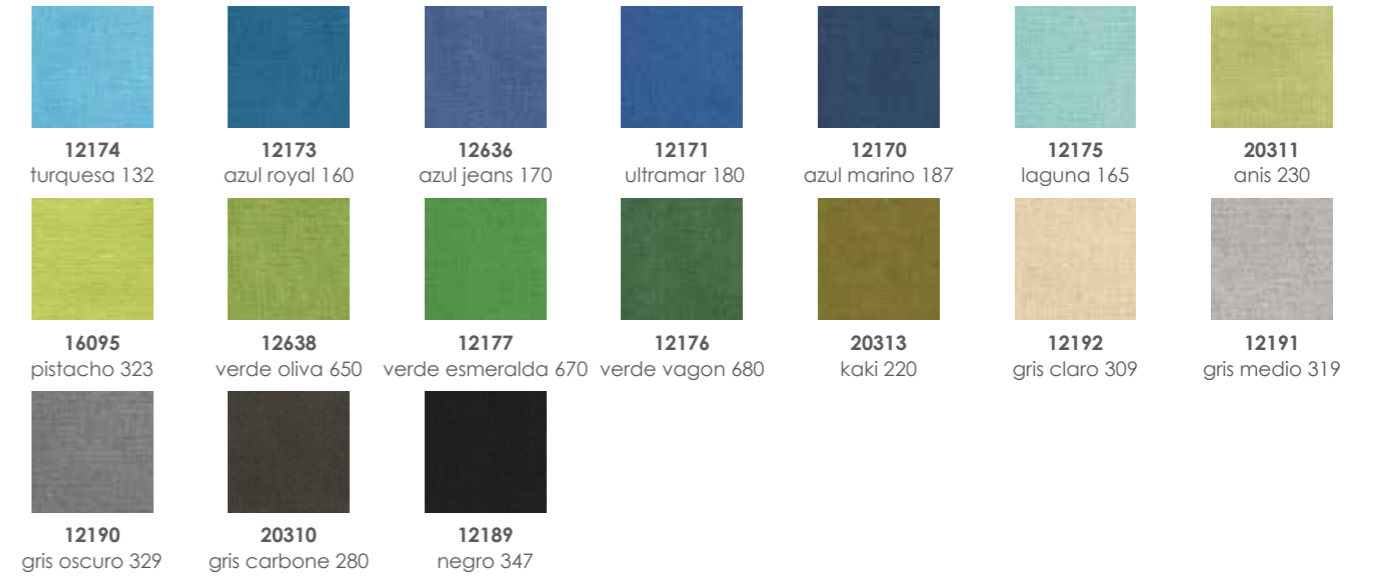

ALGODÓN DESECHABLE (METRO LINEAL)