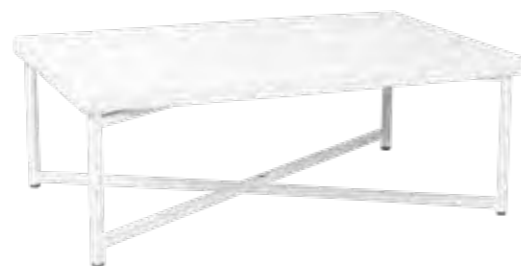

MOBILIARIO - MESAS BAJAS

Pop's

Productos extraídos de la oferta de Pop's Location. Encontrará más productos en el sitio www.options.es buscando por «pop's» y podrá solicitar el folleto «Pop's Location».

27915

Encimera de mesa en madera Pop's 60 x 120 cm

27913

Encimera de mesa en madera Pop's 80 x 140 cm

28202

Lote de 4 patas pequeñas
Pop's Blanquecino
Alt. 40 cm

28200

Lote de 4 patas pequeñas
Pop's Pizarra
Alt. 40 cm

28201

Lote de 4 patas pequeñas
Pop's Rosa Claro
Alt. 40 cm

28203

Lote de 4 patas pequeñas
Pop's Pastel Azul
Alt. 40 cm

28204

Lote de 4 patas pequeñas
Pop's Melocotón
Alt. 40 cm

28509

Mesa baja cruzada acero con sobre negro
64 x 101 cm Alt. 35 cm

28508

Mesa baja cruzada acero con sobre blanco
64 x 101 cm Alt. 35 cm

28507

Mesa baja cruzada acero con sobre de madera
64 x 101 cm Alt. 35 cm

28504

Mesa baja cruzada blanca con sobre de madera
64 x 101 cm Alt. 35 cm

28505

Mesa baja cruzada blanca con sobre blanco
64 x 101 cm Alt. 35 cm

28506

Mesa baja cruzada blanca con sobre negro
64 x 101 cm Alt. 35 cm

19524

Mesa baja negra
55 x 55 cm Alt. 45 cm

18877

Mesa baja blanca
55 x 55 cm Alt. 45 cm

27104

Mesa baja Hobby negra
Ø 60 cm Alt. 40 cm

27103

Mesa baja Hobby blanca
Ø 60 cm Alt. 40 cm

25698

Mesa baja en vinilo negro
40 x 40 cm Alt. 40 cm
(con placa de plexi)

25697

Mesa baja en vinilo blanco
40 x 40 cm Alt. 40 cm
(con placa de plexi)

21425

Mesa baja Cono blanca
70 x 70 cm Alt. 40 cm

21412

Mesa baja Cono negra
70 x 70 cm Alt. 40 cm

21427

Mesa baja Cono blanca con sobre
acrílico blanco 70 x 70 cm Alt. 40 cm

21414

Mesa baja Cono negra con sobre
acrílico blanco 70 x 70 cm Alt. 40 cm

27186

Mesa baja Cono negra con sobre
acrílico negro 70 x 70 cm Alt. 40 cm

23093

Kit luminoso para mesa cóctel alta Cono blanca

Con programador de colores

23096

Kit luminoso para mesa baja Cono negra