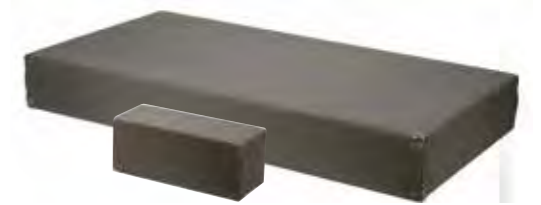

521
Escalón estrado Alt. 25 cm
1114
Estrado 100 x 100 cm Alt. 25 cm
135
Estrado 100 x 200 cm Alt. 25 cm
285
Estrado 100 x 200 cm Alt. 50 cm.

i Revestimiento de moqueta gris