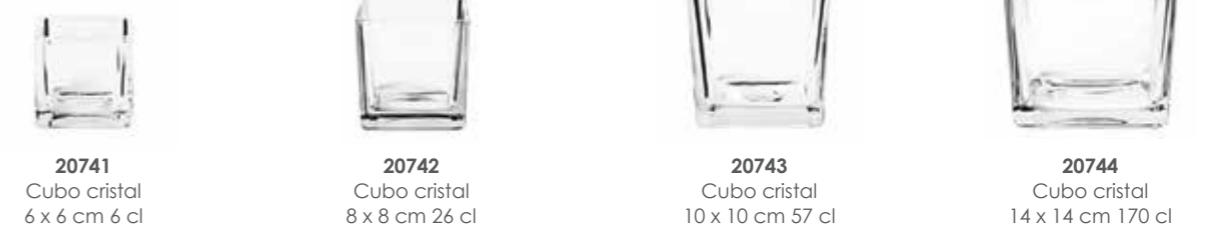

4569
Fuji redondo
Ø 5 cm Alt. 2,5 cm 2 cl

9917
Mini recipiente blanco
Ø 6 cm Alt. 3,5 cm 2 cl

20073
Mini erizo blanco
5 x 5 cm Alt. 2,5 cm 2 cl

4568
Fuji cuadrado
7,5 x 7,5 cm Alt. 2,5 cm 2 cl

11778
Saturno
Ø 10 cm
Alt. 3 cm 2 cl

12907
Nikko redondo
Ø ext 16 cm Ø int 7 cm
Alt. 1,5 cm 2 cl

20877
Bol Carbono filete blanco
Ø 5 cm Alt. 2,5 cm 2,5 cl

547
Mini cazuelita
Ø 7 cm Alt. 2 cm 3 cl

452
Huevo porcelana
Ø 4,5 cm Alt. 4 cm 4 cl

9916
Mini plato cuadrado blanco
6,5 x 6,5 cm Alt. 3 cm 4 cl

14425
Cuadrado Bambú
6 x 6 cm *

14499
Oval Bambú
7,7 x 6,3 cm *

14424
Redondo Bambú
Ø 6 cm *

11767
Ovni blanco
Ø ext 12,5 cm Ø int 7 cm
Alt. 2,5 cm 4 cl

11768
Ovni carbono
Ø ext 12,5 cm Ø int 7 cm
Alt. 2,5 cm 4 cl

801
Bol flor de loto
Ø 8 cm Alt. 4 cm 5 cl

11779
Saturno
Ø 15 cm
Alt. 3,5 cm 5 cl

12906
Nikko rectangular
12 x 3 cm Alt. 3 cm 6 cl

17648
Petit suisse
en porcelana 6 cl

29850
Cojín blanco
10 x 6 x 3,5 cm 6 cl

29851
Cojín negro
10 x 6 x 3,5 cm 6 cl

29848
Cojín blanco
14 x 11 x 3 cm 8 cl

29849
Cojín negro
14 x 11 x 3 cm 8 cl

11777
Mini plato oval blanco
11 x 13 cm

11776
Mini plato oval negro
11 x 13 cm

29835
Vaso Tom negro
Ø 6,5 cm Alt. 4,5 cm 8 cl

20069
Taza de café
carbono 8 cl

11797
Mini bol Vesubio
Ø 4,5 cm Alt. 3,5 cm 8 cl

402
Mini bol cabeza de león blanco
Ø 6 cm Alt. 5,5 cm 8 cl

VASITOS Y PEQUEÑOS RECIPIENTES