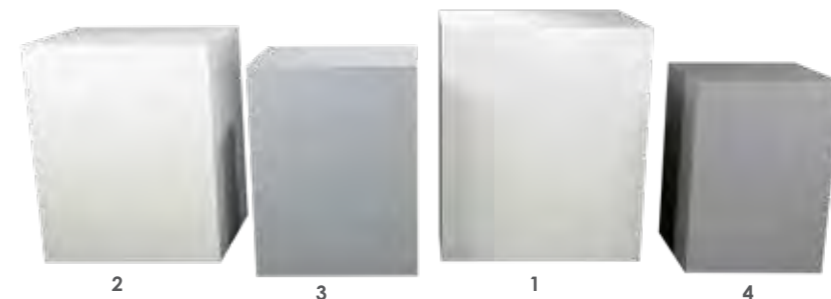

16265
Buffet plegable Artificio 100 x 200 cm Alt. 92 cm

19097
Buffet plegable barbacoa 100 x 200 cm con tejado en chapa

19178
Buffet plegable plancha 100 x 200 cm con tejado en chapa
19064
Buffet plegable plancha 100 x 200 cm

16225
Buffet Luciérnaga 5 módulos independientes

Con programador de colores

19182
Buffet plegable espejo 100 x 200 cm Alt. 92 cm
(frontal y parte superior espejo)
19359
Buffet plegable espejo 100 x 200 cm con tejado espejo

19277
Buffet plegable infantil BD 80 x 180 cm Alt. 71 cm*
Se entrega con una caja de 12 colores.

26206
Buffet Cubo blanco y gris (conjunto de 4 cubos)
1. L 90 - P 71 - Alt. 106 cm
2. L 80 - P 64 - Alt. 99 cm
3. L 70 - P 57 - Alt. 92 cm
4. L 60 - P 50 - Alt. 85 cm