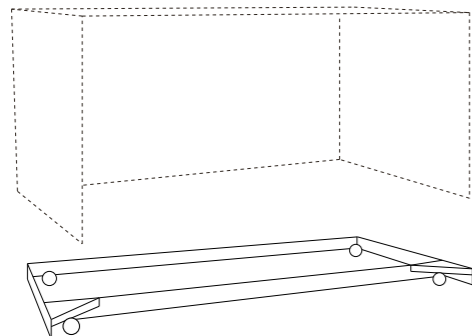

15124
Buffet plegable 100 x 200 cm lackfolie
15123
Buffet plegable 100 x 200 cm chintz
16377
Buffet plegable 100 x 200 cm algodón

Carta de colores
disponibles pág. 50

• **Opción 1** : Incorpore una plataforma con ruedas y dé movilidad a sus buffets.